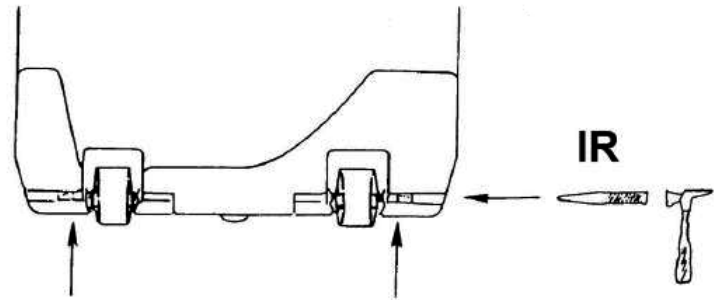

BHMA 2
.....
STEP

BHMA 3
.....
STEP