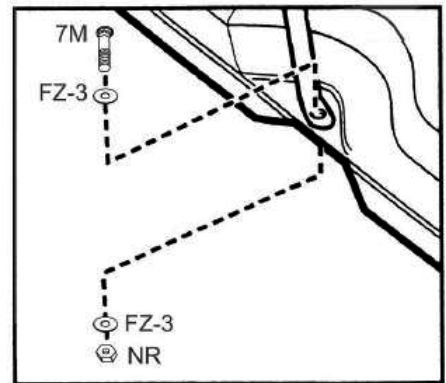

BHMA 4
.....
STEP