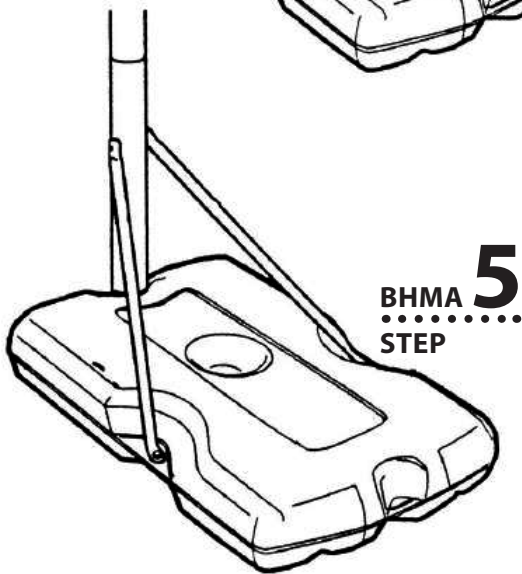

BHMA 5
.....
STEP