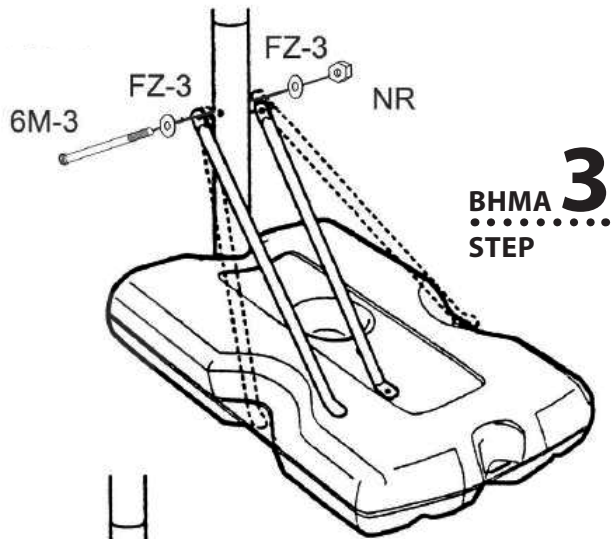

BHMA 2
.....
STEP

BHMA 3
.....
STEP