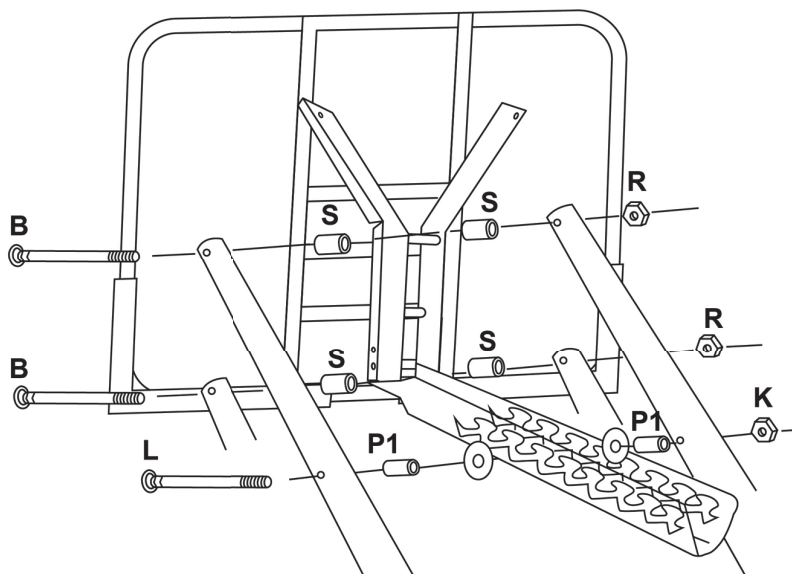

BHMA
STEP 12

ELDICO
sport

Διανέμεται από την **ΕΛΔΙΚΟ ΣΠΟΡ ΜΟΝ. Α.Ε.Ε.**
Distributed by **ELDICO SPORT SA**
eMail: support@eldico.gr • Web Site: eldico.gr