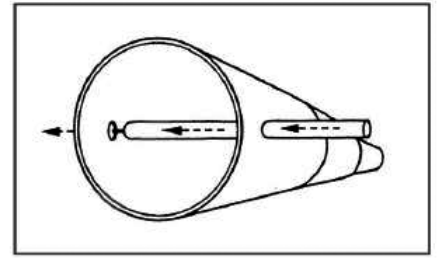

BHMA 1
.....
STEP