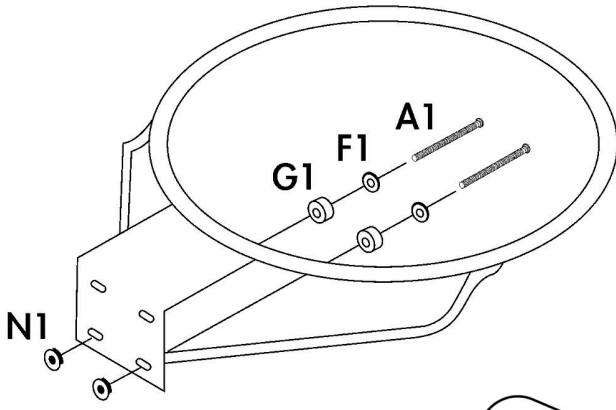

BHMA
.....
7
STEP

BHMA
.....
8
STEP

BHMA
.....
9
STEP