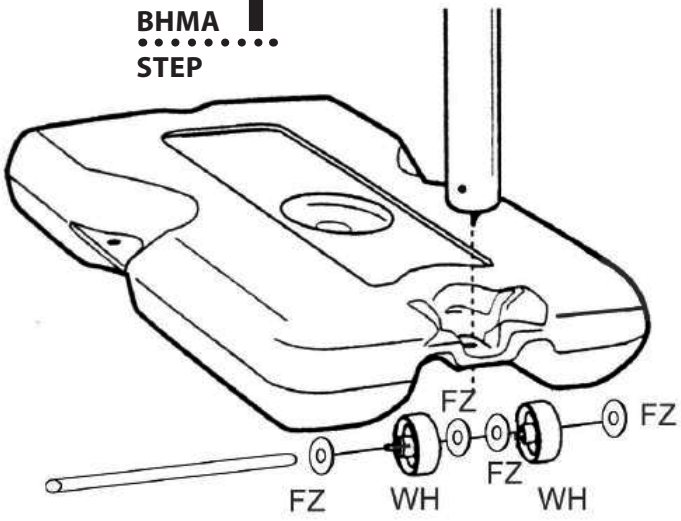

BHMA 1
.....
STEP