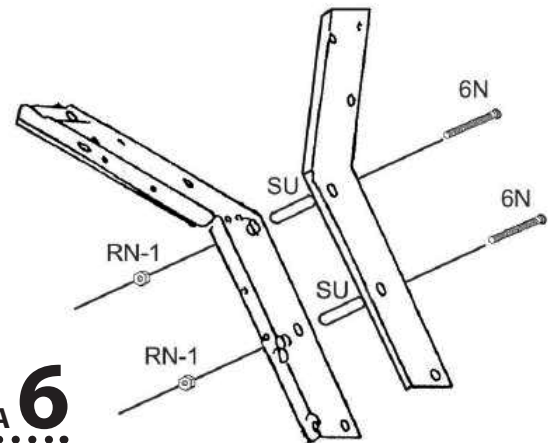

BHMA 6
.....
STEP