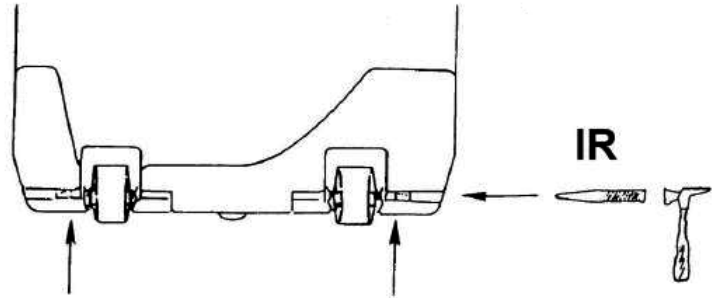

BHMA 2
.....
STEP

BHMA 3
.....
STEP