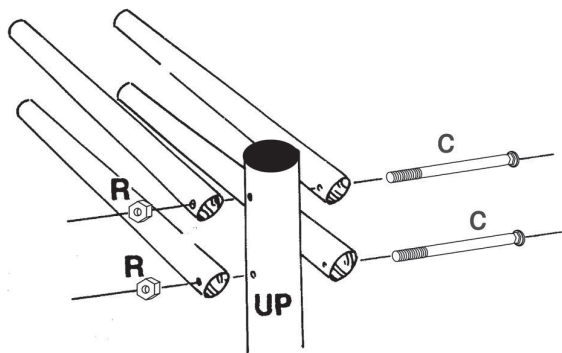

BHMA
STEP 10

BHMA
STEP 11