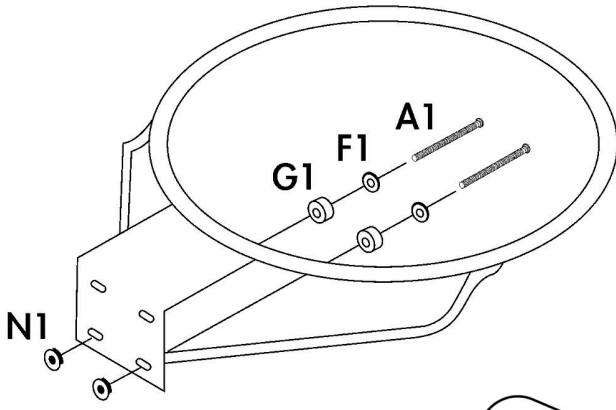

BHMA .....
STEP 7

BHMA .....
STEP 8

BHMA .....
STEP 9