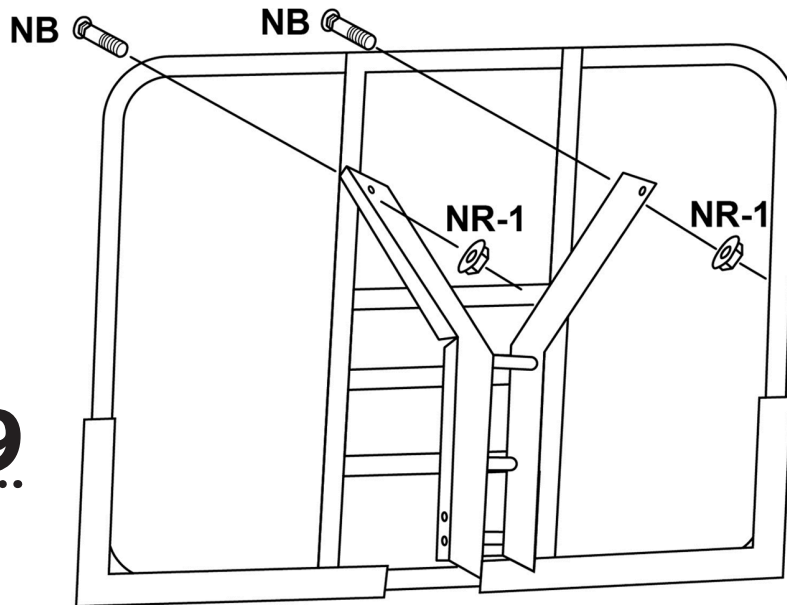

BASKETBALLSET NPC30

Μπασκέτα με Βάση | Basketball Hoop System

(Οδηγίες Συναρμολόγησης | Assembly Instructions)

Μάθε περισσότερα για τη
μπασκέτα σκανάροντας το QR
Learn more about the basketball
stand by scanning the QR

BHMA 5
.....
STEP

BHMA 6
.....
STEP

BHMA
STEP 7

BHMA
STEP 8

BHMA
STEP 9

BHMA
STEP 10

BHMA
STEP 11

BHMA
STEP 12