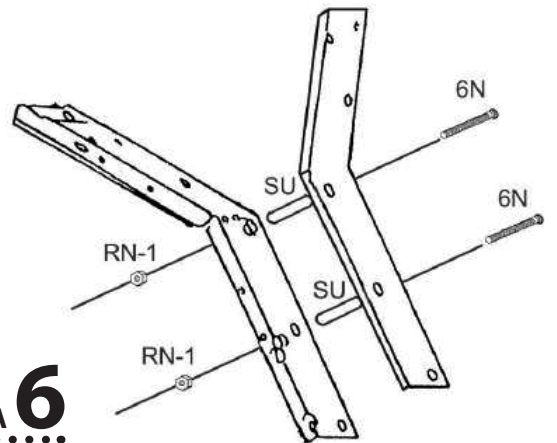

BHMA 6
.....
STEP