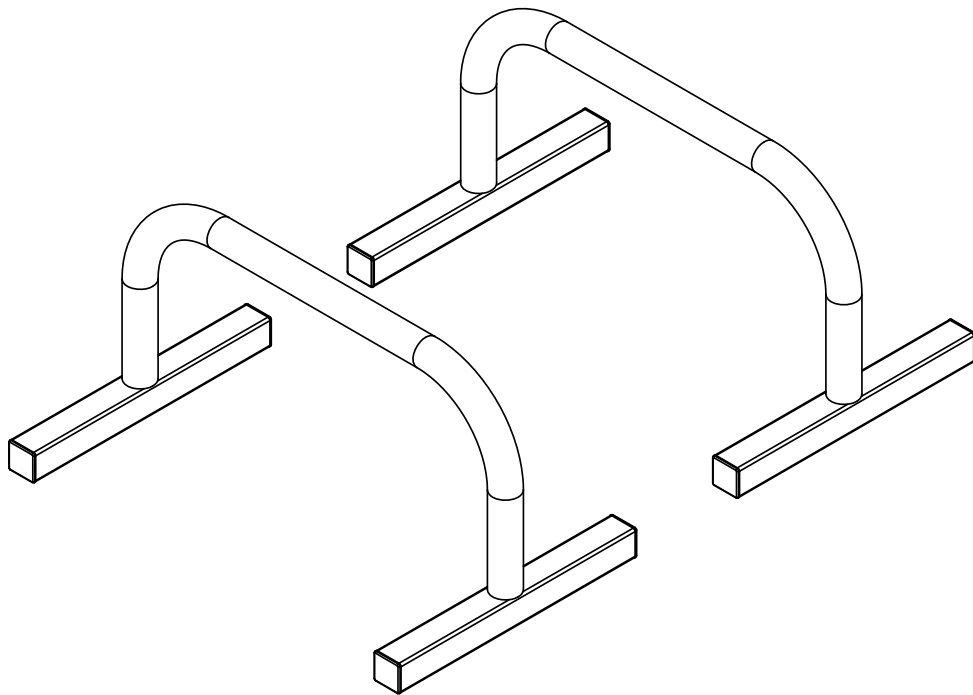

PARALLETTE

Δίζυγο Εδάφους

Μάθε περισσότερα
για το Parallette
σκανάροντας το QR

Learn more about the
Parallette by
scanning the QR

ITEM NO.: **43994**

@amila.gr

AMILASPORTS

WWW.AMILA.GR

ΛΙΣΤΑ ΕΞΑΡΤΗΜΑΤΩΝ

Νούμερο	Περιγραφή	Τεμάχια
1	Κυρίως σώμα	2
2	Τετράγωνα καπάκια	8

PARTS LIST

Number	Description	Pieces
1	Main support	2
2	Square end caps	8

ELDICO
sport

in conformity with the
alternative packing
management system