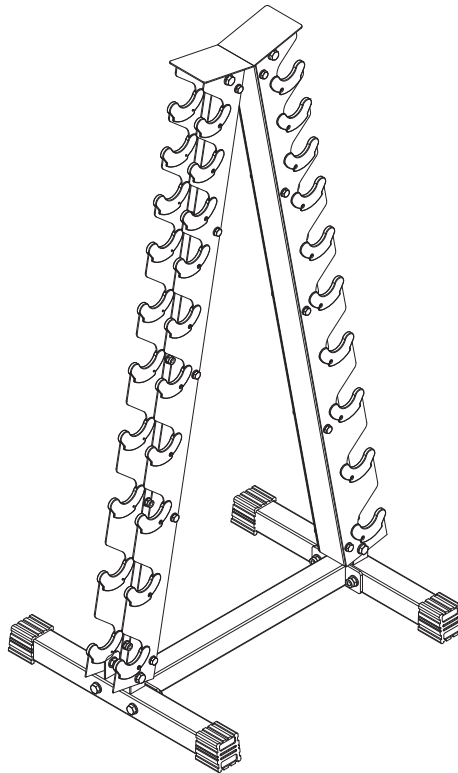

DUMBBELL RACK

Βάση για Αλτηράκια

(Οδηγίες Συναρμολόγησης | Assembly Instructions)

Οδηγίες
συναρμολόγησης
στη σελίδα 2

Assembly
instructions
on page 3

Μάθε περισσότερα
για το rack
σκανάροντας το QR

Learn more about the
rack by
scanning the QR

ITEM NO.: 43957

@amila.gr

AMILASPORTS

WWW.AMILA.GR

ΛΙΣΤΑ ΕΞΑΡΤΗΜΑΤΩΝ ΣΥΝΑΡΜΟΛΟΓΗΣΗΣ

#	ΤΜΧ	ΠΕΡΙΓΡΑΦΗ
1	2	Βάση
2	1	Σωλήνας ένωσης
3	2	Ενωτικό κανάλι
4	4	Στήριγμα αλτήρων
5	1	Άνω πλάκα
6A	20	Αριστερό λαστιχάκι
6B	20	Δεξιό λαστιχάκι
7	4	Τετράγωνο καπάκι

#	ΤΜΧ	ΠΕΡΙΓΡΑΦΗ
8	20	Βίδα M8x16
9	8	Βίδα M10x20
10	4	Βίδα M10x65
11	40	Ροδέλα 8
12	24	Ροδέλ 10
13	20	Παξιμάδι ασφαλείας M8
14	12	Παξιμάδι ασφαλείας M10

EXPLODED DRAWING

EN

PARTS LIST

#	PCS	DESCRIPTION
1	2	Base
2	1	Joint tube
3	2	Connection channel
4	4	Dumbbell support
5	1	Top plate
6A	20	Left rubber underlay
6B	20	Right rubber underlay
7	4	Square end cap

#	PCS	DESCRIPTION
8	20	Bolt M8x16
9	8	Bolt M10x20
10	4	Bolt M10x65
11	40	Washer 8
12	24	Washer 10
13	20	Lock nut M8
14	12	Lock nut M10

ELDICO
sport

in conformity with the
alternative packing
management system.