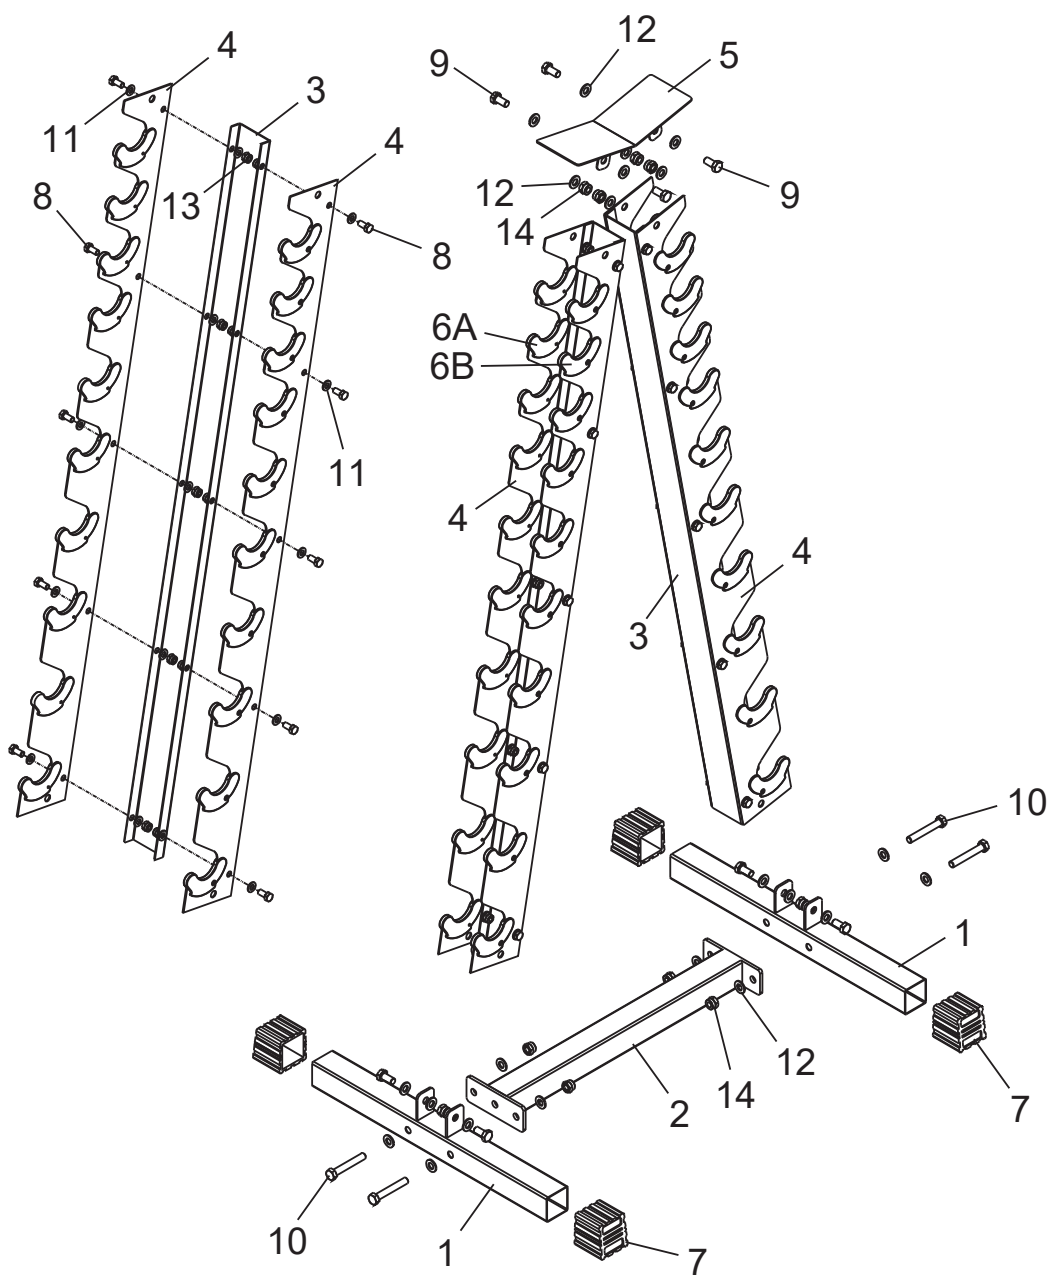

DUMBBELL RACK

Βάση για Αλτηράκια

(Οδηγίες Συναρμολόγησης | Assembly Instructions)

Οδηγίες
συναρμολόγησης
στη σελίδα 2

Assembly
instructions
on page 3

Μάθε περισσότερα
για το rack
σκανάροντας το QR

Learn more about the
rack by
scanning the QR

ITEM NO.: 43957

@amila.gr

AMILASPORTS

WWW.AMILA.GR

ΛΙΣΤΑ ΕΞΑΡΤΗΜΑΤΩΝ ΣΥΝΑΡΜΟΛΟΓΗΣΗΣ

#	ΤΜΧ	ΠΕΡΙΓΡΑΦΗ
1	2	Βάση
2	1	Σωλήνας ένωσης
3	2	Ενωτικό κανάλι
4	4	Στήριγμα αλτήρων
5	1	Άνω πλάκα
6A	20	Αριστερό λαστιχάκι
6B	20	Δεξιό λαστιχάκι
7	4	Τετράγωνο καπάκι

#	ΤΜΧ	ΠΕΡΙΓΡΑΦΗ
8	20	Βίδα M8x16
9	8	Βίδα M10x20
10	4	Βίδα M10x65
11	40	Ροδέλα 8
12	24	Ροδέλ 10
13	20	Παξιμάδι ασφαλείας M8
14	12	Παξιμάδι ασφαλείας M10

EXPLODED DRAWING

EN

PARTS LIST

#	PCS	DESCRIPTION
1	2	Base
2	1	Joint tube
3	2	Connection channel
4	4	Dumbbell support
5	1	Top plate
6A	20	Left rubber underlay
6B	20	Right rubber underlay
7	4	Square end cap

#	PCS	DESCRIPTION
8	20	Bolt M8x16
9	8	Bolt M10x20
10	4	Bolt M10x65
11	40	Washer 8
12	24	Washer 10
13	20	Lock nut M8
14	12	Lock nut M10

ELDICO
sport

in conformity with the
alternative packing
management system.