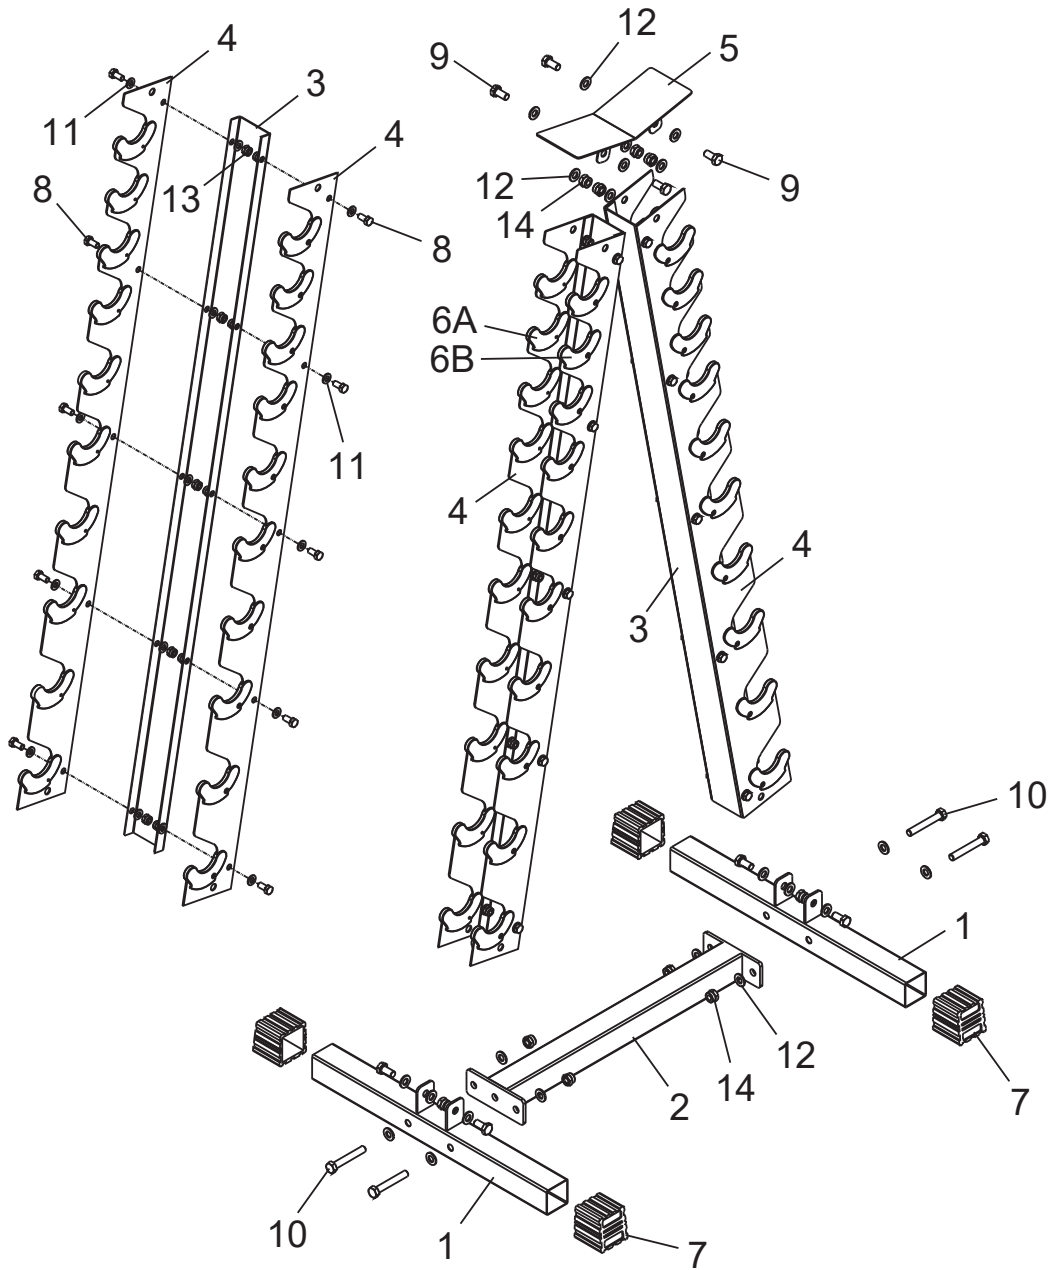

DUMBBELL RACK

Βάση για Αλτηράκια

(Οδηγίες Συναρμολόγησης | Assembly Instructions)

Οδηγίες
συναρμολόγησης
στη σελίδα 2

Assembly
instructions
on page 3

Μάθε περισσότερα
για το rack
σκανάροντας το QR

Learn more about the
rack by
scanning the QR

ITEM NO.: 43957

@amila.gr

AMILASPORTS

WWW.AMILA.GR

ΛΙΣΤΑ ΕΞΑΡΤΗΜΑΤΩΝ ΣΥΝΑΡΜΟΛΟΓΗΣΗΣ

#	ΤΜΧ	ΠΕΡΙΓΡΑΦΗ
1	2	Βάση
2	1	Σωλήνας ένωσης
3	2	Ενωτικό κανάλι
4	4	Στήριγμα αλτήρων
5	1	Άνω πλάκα
6A	20	Αριστερό λαστιχάκι
6B	20	Δεξιό λαστιχάκι
7	4	Τετράγωνο καπάκι

#	ΤΜΧ	ΠΕΡΙΓΡΑΦΗ
8	20	Βίδα M8x16
9	8	Βίδα M10x20
10	4	Βίδα M10x65
11	40	Ροδέλα 8
12	24	Ροδέλ 10
13	20	Παξιμάδι ασφαλείας M8
14	12	Παξιμάδι ασφαλείας M10

EXPLODED DRAWING

EN

PARTS LIST

#	PCS	DESCRIPTION
1	2	Base
2	1	Joint tube
3	2	Connection channel
4	4	Dumbbell support
5	1	Top plate
6A	20	Left rubber underlay
6B	20	Right rubber underlay
7	4	Square end cap

#	PCS	DESCRIPTION
8	20	Bolt M8x16
9	8	Bolt M10x20
10	4	Bolt M10x65
11	40	Washer 8
12	24	Washer 10
13	20	Lock nut M8
14	12	Lock nut M10

ELDICO
sport

in conformity with the
alternative packing
management system.