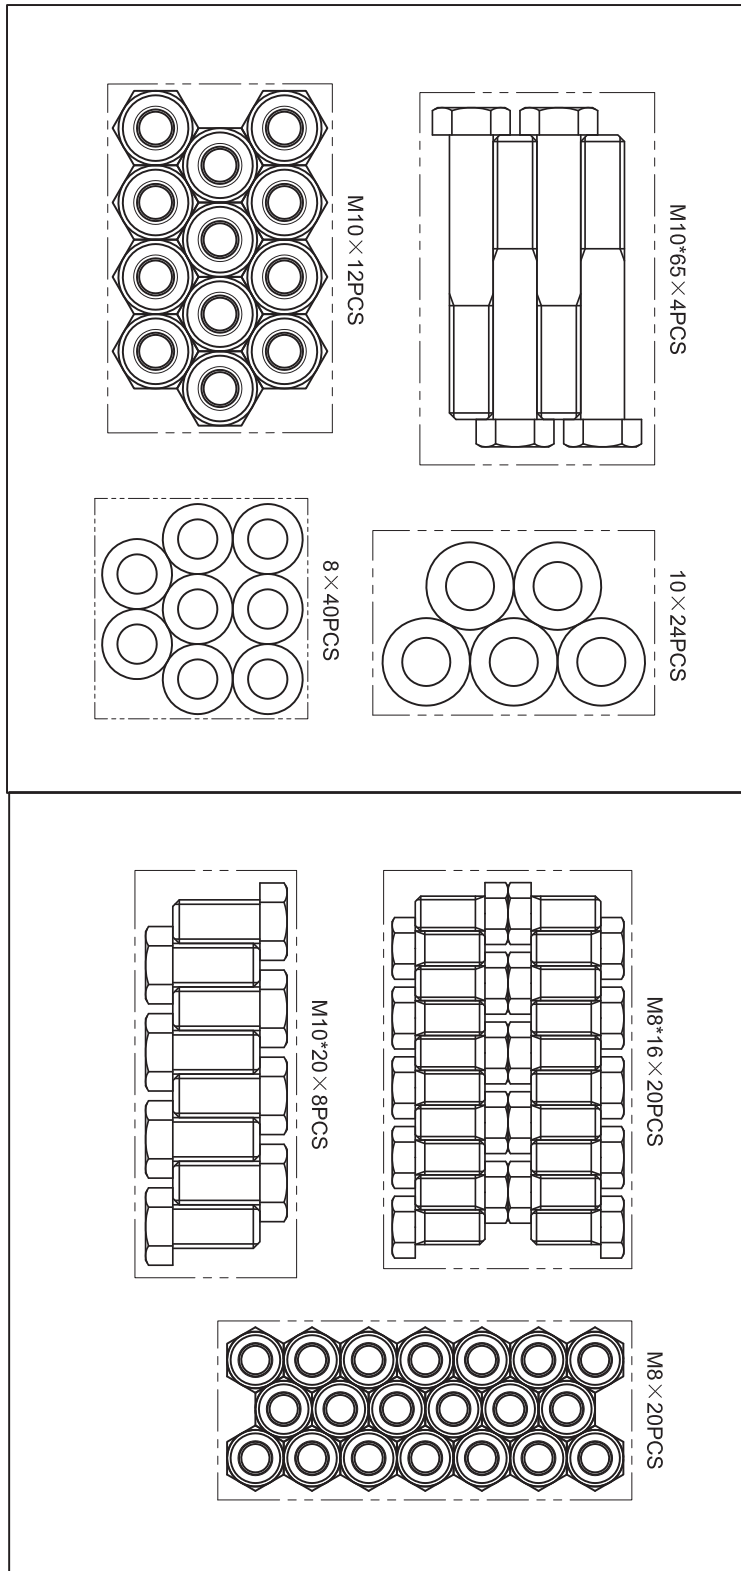

ELDICO
sport

Διανέμεται από την **ΕΛΔΙΚΟ ΣΠΟΡ ΜΟΝ. Α.Ε.Ε.**

Distributed by **ELDICO SPORT SA**

eMail: support@eldico.gr • Web Site: eldico.gr