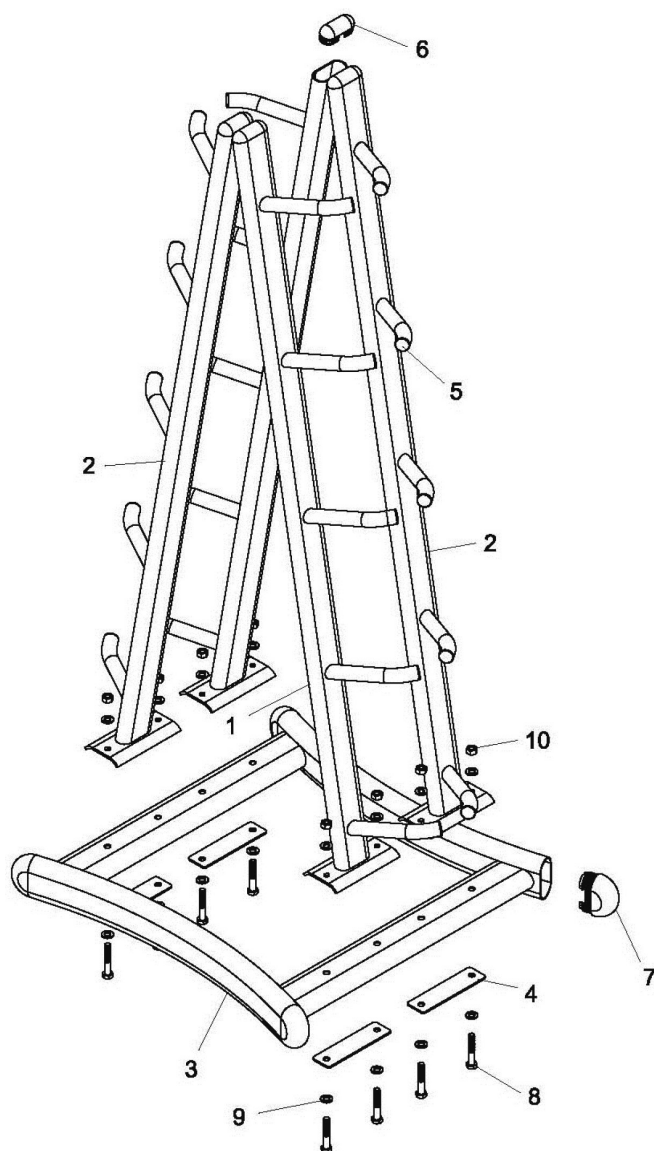

Learn more about the
rack by
scanning the QR

ITEM NO.: 43956

@amila.gr

AMILASPORTS

WWW.AMILA.GR

ΛΙΣΤΑ ΕΞΑΡΤΗΜΑΤΩΝ ΣΥΝΑΡΜΟΛΟΓΗΣΗΣ

#	ΤΜΧ	ΠΕΡΙΓΡΑΦΗ
1	2	Κυρίως σκελετός (α' μέρος)
2	2	Κυρίως σκελετός (β' μέρος)
3	1	Βάση
4	4	Πλάκα ένωσης
5	20	Στρογγυλό καπάκι
6	4	Ελλειπτικό καπάκι 70x30
7	4	Ελλειπτικό καπάκι 80x40
8	8	Βίδα M10x65
9	16	Ροδέλα 10
10	8	Παξιμάδι ασφαλείας M10

EXPLODED DRAWING

EN

PARTS LIST

#	PCS	DESCRIPTION
1	2	Main frame I
2	2	Main frame II
3	1	Main base
4	4	Joint plate
5	20	Round end cap
6	4	Elliptical end cap 70x30
7	4	Elliptical end cap 80x40
8	8	Bolt M10x65
9	16	Washer 10
10	8	Lock nut M10