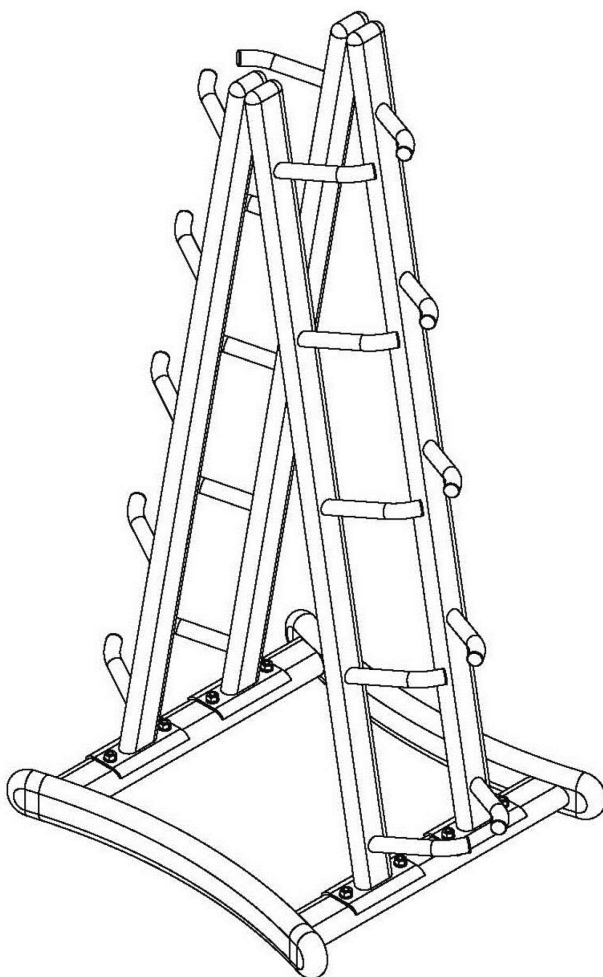

MEDICINEBALLRACK

Αποθηκευτικό Rack για Medicine Balls

(Οδηγίες Συναρμολόγησης | Assembly Instructions)

Οδηγίες
συναρμολόγησης
στη σελίδα 2

Assembly
instructions
on page 3

Μάθε περισσότερα
για το rack
σκανάροντας το QR

Learn more about the
rack by
scanning the QR

ITEM NO.: 43956

@amila.gr

AMILASPORTS

WWW.AMILA.GR

ΛΙΣΤΑ ΕΞΑΡΤΗΜΑΤΩΝ ΣΥΝΑΡΜΟΛΟΓΗΣΗΣ

#	ΤΜΧ	ΠΕΡΙΓΡΑΦΗ
1	2	Κυρίως σκελετός (α' μέρος)
2	2	Κυρίως σκελετός (β' μέρος)
3	1	Βάση
4	4	Πλάκα ένωσης
5	20	Στρογγυλό καπάκι
6	4	Ελλειπτικό καπάκι 70x30
7	4	Ελλειπτικό καπάκι 80x40
8	8	Βίδα M10x65
9	16	Ροδέλα 10
10	8	Παξιμάδι ασφαλείας M10

EXPLODED DRAWING

EN

PARTS LIST

#	PCS	DESCRIPTION
1	2	Main frame I
2	2	Main frame II
3	1	Main base
4	4	Joint plate
5	20	Round end cap
6	4	Elliptical end cap 70x30
7	4	Elliptical end cap 80x40
8	8	Bolt M10x65
9	16	Washer 10
10	8	Lock nut M10