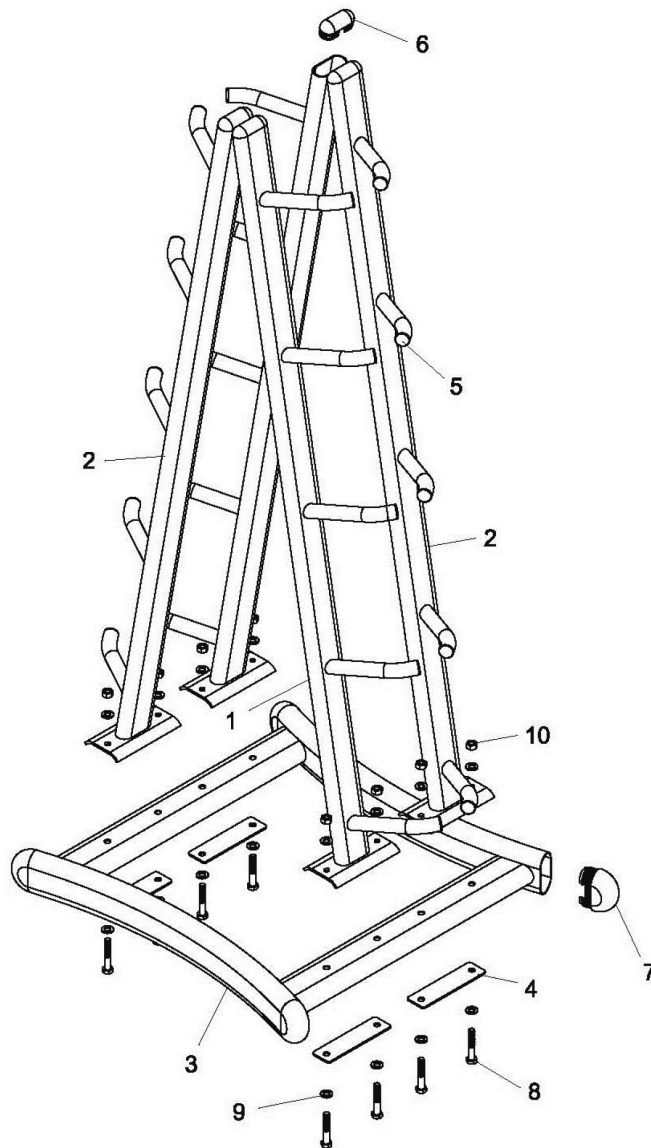

Learn more about the
rack by
scanning the QR

ITEM NO.: 43956

@amila.gr

AMILASPORTS

WWW.AMILA.GR

ΛΙΣΤΑ ΕΞΑΡΤΗΜΑΤΩΝ ΣΥΝΑΡΜΟΛΟΓΗΣΗΣ

#	ΤΜΧ	ΠΕΡΙΓΡΑΦΗ
1	2	Κυρίως σκελετός (α' μέρος)
2	2	Κυρίως σκελετός (β' μέρος)
3	1	Βάση
4	4	Πλάκα ένωσης
5	20	Στρογγυλό καπάκι
6	4	Ελλειπτικό καπάκι 70x30
7	4	Ελλειπτικό καπάκι 80x40
8	8	Βίδα M10x65
9	16	Ροδέλα 10
10	8	Παξιμάδι ασφαλείας M10

EXPLODED DRAWING

EN

PARTS LIST

#	PCS	DESCRIPTION
1	2	Main frame I
2	2	Main frame II
3	1	Main base
4	4	Joint plate
5	20	Round end cap
6	4	Elliptical end cap 70x30
7	4	Elliptical end cap 80x40
8	8	Bolt M10x65
9	16	Washer 10
10	8	Lock nut M10