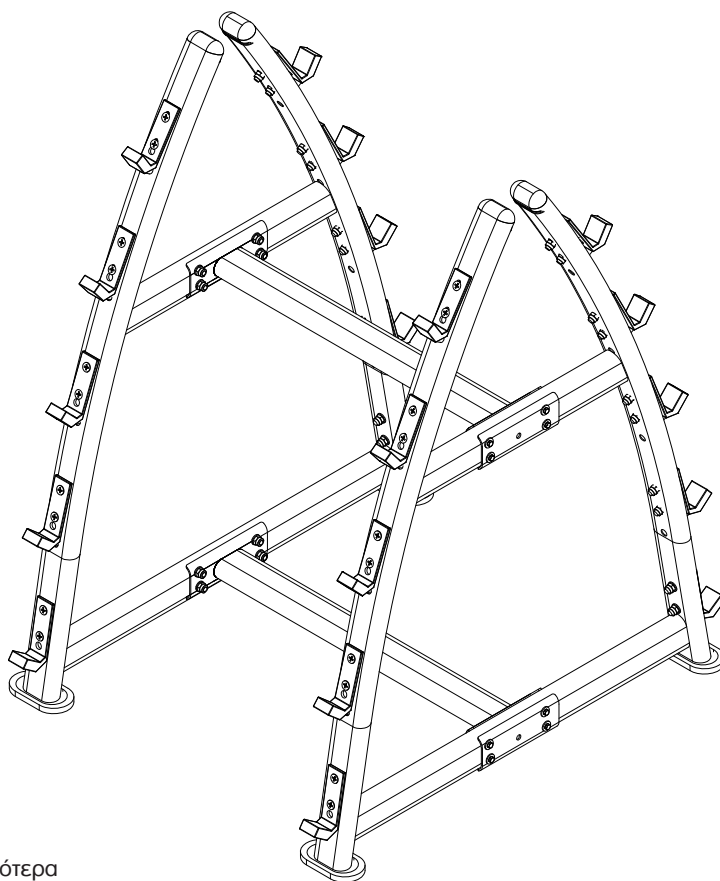

BARBELLSETRACK

Σταντ για Μπάρες με Βάρη

(Οδηγίες Συναρμολόγησης | Assembly Instructions)

Οδηγίες
συναρμολόγησης
στη σελίδα 2

Assembly
instructions
on page 3

Μάθε περισσότερα
για το σταντ
σκανάροντας το QR

Learn more about the
rack by
scanning the QR

EXPLODED DRAWING

EN

PARTS LIST

#	PCS	DESCRIPTION
1	2	Main frame
2	2	Horizontal tube
3	20	Positioning block
4	40	Cross head screw M8x55
5	16	Bolt M10x65
6	40	Washer 8
7	32	Washer 10
8	40	Lock nut M8
9	16	Lock nut M10
10	4	Rubber pad
11	4	Splint