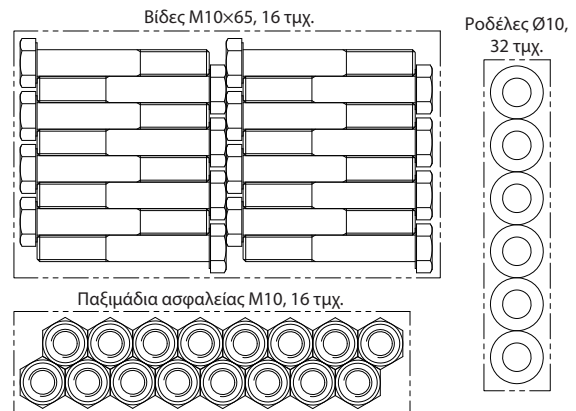

BARBELLSETRACK

Σταντ για Μπάρες με Βάρη

(Οδηγίες Συναρμολόγησης | Assembly Instructions)

Οδηγίες
συναρμολόγησης
στη σελίδα 2

Assembly
instructions
on page 3

Μάθε περισσότερα
για το σταντ
σκανάροντας το QR

Learn more about the
rack by
scanning the QR

ITEM NO.: 43943

@amila.gr

AMILASPORTS

WWW.AMILA.GR

ΛΙΣΤΑ ΕΞΑΡΤΗΜΑΤΩΝ ΣΥΝΑΡΜΟΛΟΓΗΣΗΣ

#	ΤΜΧ	ΠΕΡΙΓΡΑΦΗ
1	2	Κυρίως σκελετός
2	2	Οριζόντιος σωλήνας
3	20	Άγκιστρα μπαρών
4	40	Βίδα M8x55
5	16	Βίδα M10x65
6	40	Ροδέλα 8
7	32	Ροδέλα 10
8	40	Παξιμάδι ασφαλείας M8
9	16	Παξιμάδι ασφαλείας M10
10	4	Λαστιχένια προστατευτικά
11	4	Πλάκα στερέωσης

EXPLODED DRAWING

EN

PARTS LIST

#	PCS	DESCRIPTION
1	2	Main frame
2	2	Horizontal tube
3	20	Positioning block
4	40	Cross head screw M8x55
5	16	Bolt M10x65
6	40	Washer 8
7	32	Washer 10
8	40	Lock nut M8
9	16	Lock nut M10
10	4	Rubber pad
11	4	Splint