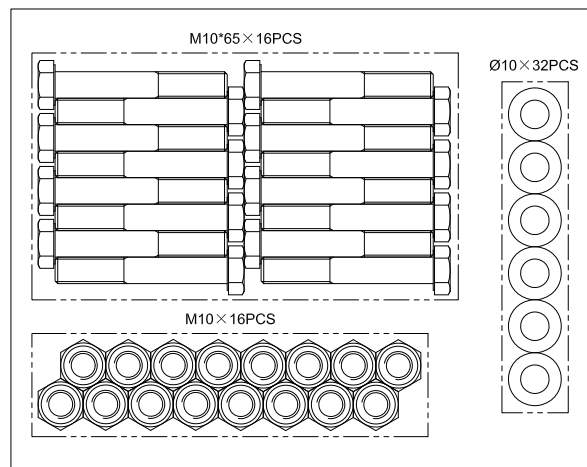

BARBELLSETRACK

Σταντ για Μπάρες με Βάρη

(Οδηγίες Συναρμολόγησης | Assembly Instructions)

Οδηγίες
συναρμολόγησης
στη σελίδα 2

Assembly
instructions
on page 3

Μάθε περισσότερα
για το σταντ
σκανάροντας το QR

Learn more about the
rack by
scanning the QR

ITEM NO.: 43943

@amila.gr

AMILASPORTS

WWW.AMILA.GR

ΛΙΣΤΑ ΕΞΑΡΤΗΜΑΤΩΝ ΣΥΝΑΡΜΟΛΟΓΗΣΗΣ

#	ΤΜΧ	ΠΕΡΙΓΡΑΦΗ
1	2	Κυρίως σκελετός
2	2	Οριζόντιος σωλήνας
3	20	Άγκιστρα μπαρών
4	40	Βίδα M8x55
5	16	Βίδα M10x65
6	40	Ροδέλα 8
7	32	Ροδέλα 10
8	40	Παξιμάδι ασφαλείας M8
9	16	Παξιμάδι ασφαλείας M10
10	4	Λαστιχένια προστατευτικά
11	4	Πλάκα στερέωσης

EXPLODED DRAWING

EN

PARTS LIST

#	PCS	DESCRIPTION
1	2	Main frame
2	2	Horizontal tube
3	20	Positioning block
4	40	Cross head screw M8x55
5	16	Bolt M10x65
6	40	Washer 8
7	32	Washer 10
8	40	Lock nut M8
9	16	Lock nut M10
10	4	Rubber pad
11	4	Splint