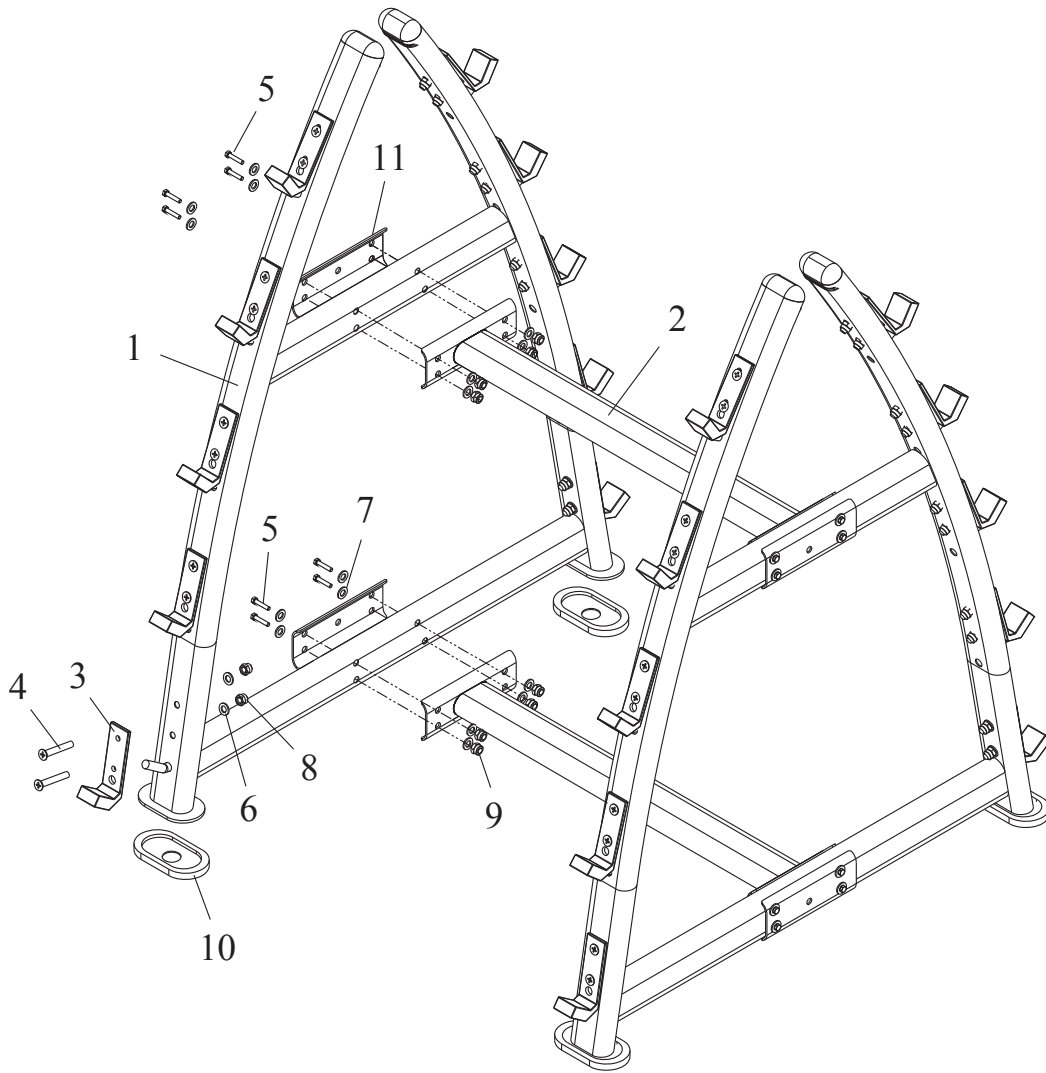

BARBELLSETRACK

Σταντ για Μπάρες με Βάρη

(Οδηγίες Συναρμολόγησης | Assembly Instructions)

Οδηγίες
συναρμολόγησης
στη σελίδα 2

Assembly
instructions
on page 3

Μάθε περισσότερα
για το σταντ
σκανάροντας το QR

Learn more about the
rack by
scanning the QR

ITEM NO.: 43943

@amila.gr

AMILASPORTS

WWW.AMILA.GR

ΛΙΣΤΑ ΕΞΑΡΤΗΜΑΤΩΝ ΣΥΝΑΡΜΟΛΟΓΗΣΗΣ

#	ΤΜΧ	ΠΕΡΙΓΡΑΦΗ
1	2	Κυρίως σκελετός
2	2	Οριζόντιος σωλήνας
3	20	Άγκιστρα μπαρών
4	40	Βίδα M8x55
5	16	Βίδα M10x65
6	40	Ροδέλα 8
7	32	Ροδέλα 10
8	40	Παξιμάδι ασφαλείας M8
9	16	Παξιμάδι ασφαλείας M10
10	4	Λαστιχένια προστατευτικά
11	4	Πλάκα στερέωσης

EXPLODED DRAWING

EN

PARTS LIST

#	PCS	DESCRIPTION
1	2	Main frame
2	2	Horizontal tube
3	20	Positioning block
4	40	Cross head screw M8x55
5	16	Bolt M10x65
6	40	Washer 8
7	32	Washer 10
8	40	Lock nut M8
9	16	Lock nut M10
10	4	Rubber pad
11	4	Splint