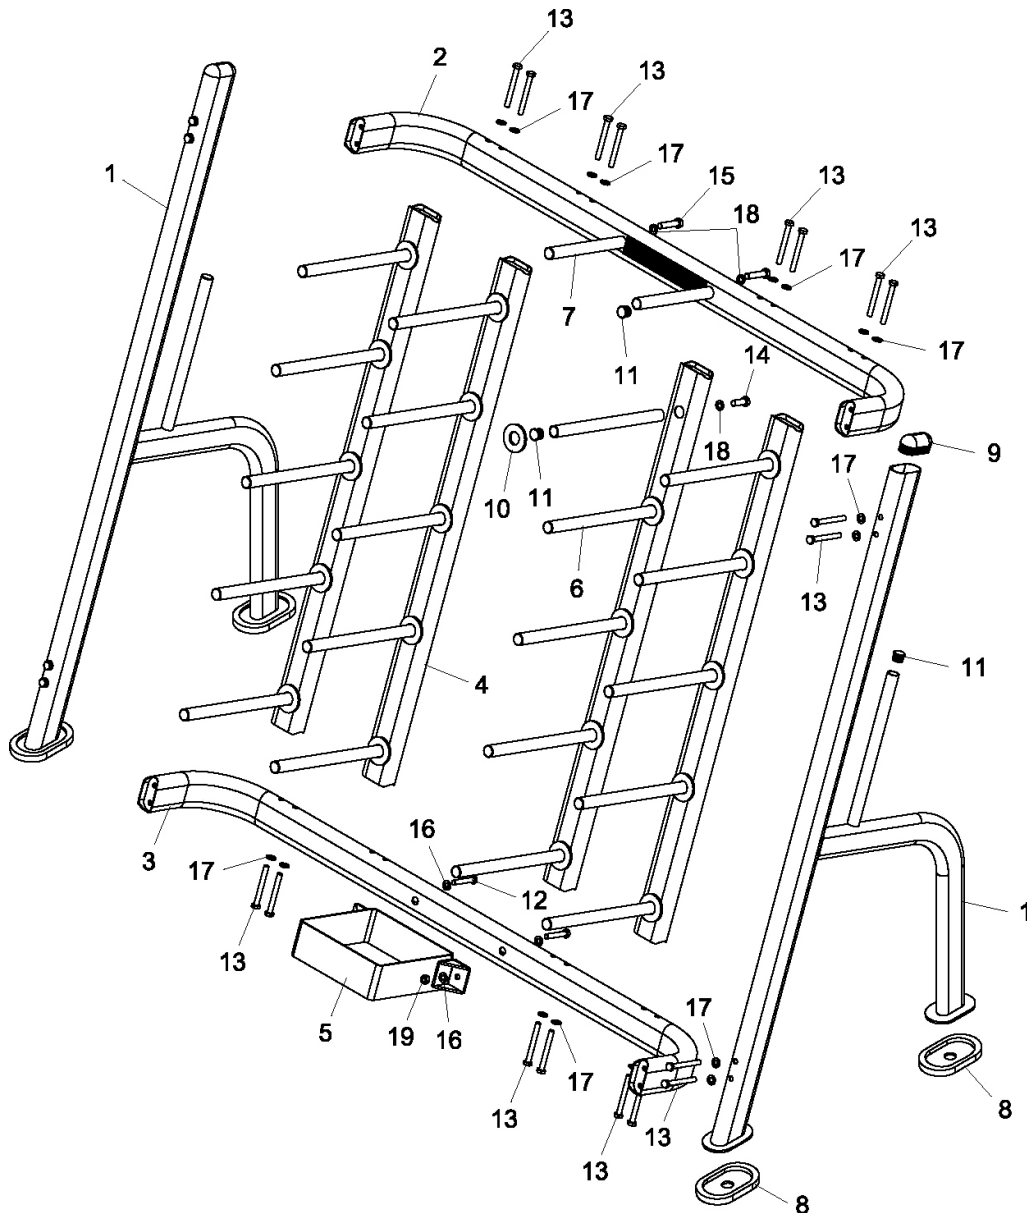

Learn more about the  
rack by  
scanning the QR

ITEM NO.: **43943**

@amila.gr

AMILASPORTS

**WWW.AMILA.GR**

## ΛΙΣΤΑ ΕΞΑΡΤΗΜΑΤΩΝ ΣΥΝΑΡΜΟΛΟΓΗΣΗΣ

#	ΤΜΧ	ΠΕΡΙΓΡΑΦΗ
1	2	Κυρίως σκελετός
2	1	Επάνω σωλήνας ένωσης
3	1	Κάτω σωλήνας ένωσης
4	4	Σωλήνες υποδοχής δίσκων
5	1	Βάση υποδοχής μπαρών
6	20	Ράβδοι υποδοχής δίσκων
7	2	Ράβδοι στήριξης μπαρών
8	4	Λαστιχένια ποδαράκια
9	2	Ελλειπτικά καπάκια
10	20	Λαστιχένιοι δακτύλιοι

#	PCS	DESCRIPTION
11	24	Round end cap
12	2	Bolt M10x60
13	24	Bolt M10x100
14	20	Bolt M12x20
15	2	Bolt M12x55
16	4	Washer 10
17	24	Bent washer 10
18	22	Washer 12
19	2	Lock nut M10

**ELDICO**  
sport

Διανέμεται από την **ΕΛΔΙΚΟ ΣΠΟΡ ΜΟΝ. Α.Ε.Ε.**