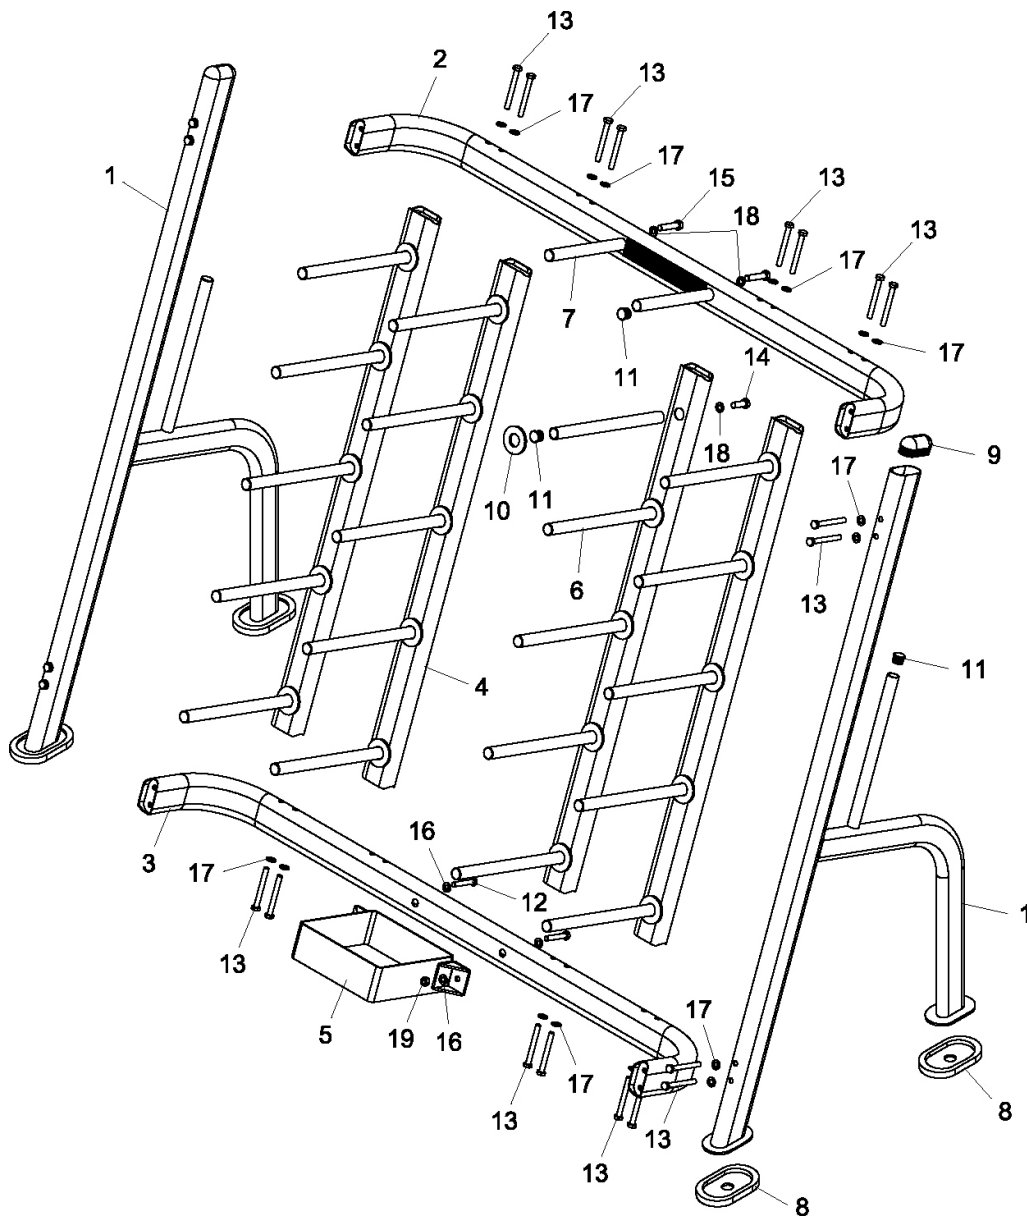

EXPLODED DRAWING

EN

ΛΙΣΤΑ ΕΞΑΡΤΗΜΑΤΩΝ ΣΥΝΑΡΜΟΛΟΓΗΣΗΣ

#	PCS	DESCRIPTION
1	2	Main frame
2	1	Top joint tube
3	1	Down joint tube
4	4	Support
5	1	Box
6	20	Plate bar
7	2	Support pole
8	4	Rubber pad
9	2	Elliptical end cap
10	20	Rubber ring

#	PCS	DESCRIPTION
11	24	Round end cap
12	2	Bolt M10x60
13	24	Bolt M10x100
14	20	Bolt M12x20
15	2	Bolt M12x55
16	4	Washer 10
17	24	Bent washer 10
18	22	Washer 12
19	2	Lock nut M10