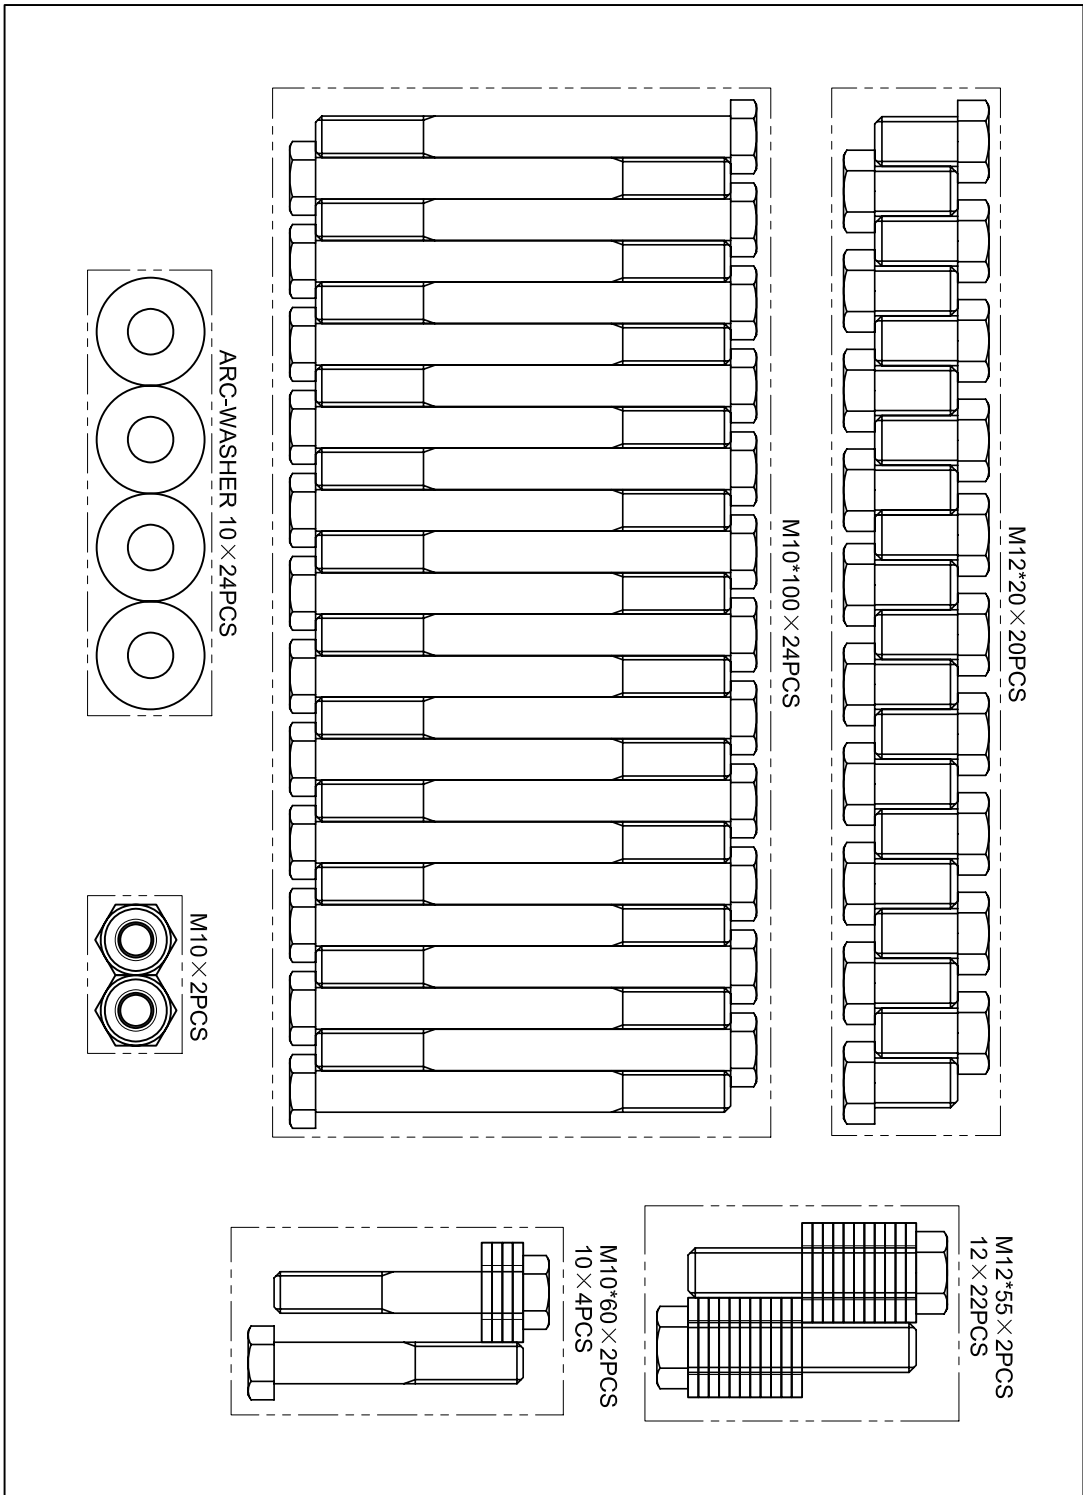

## ΛΙΣΤΑ ΕΞΑΡΤΗΜΑΤΩΝ ΣΥΝΑΡΜΟΛΟΓΗΣΗΣ

#	ΤΜΧ	ΠΕΡΙΓΡΑΦΗ
1	2	Κυρίως σκελετός
2	1	Επάνω σωλήνας ένωσης
3	1	Κάτω σωλήνας ένωσης
4	4	Σωλήνες υποδοχής δίσκων
5	1	Βάση υποδοχής μπαρών
6	20	Ράβδοι υποδοχής δίσκων
7	2	Ράβδοι στήριξης μπαρών
8	4	Λαστιχένια ποδαράκια
9	2	Ελλειπτικά καπάκια
10	20	Λαστιχένιοι δακτύλιοι

## EXPLODED DRAWING

EN

### ΛΙΣΤΑ ΕΞΑΡΤΗΜΑΤΩΝ ΣΥΝΑΡΜΟΛΟΓΗΣΗΣ

#	PCS	DESCRIPTION
1	2	Main frame
2	1	Top joint tube
3	1	Down joint tube
4	4	Support
5	1	Box
6	20	Plate bar
7	2	Support pole
8	4	Rubber pad
9	2	Elliptical end cap
10	20	Rubber ring

#	PCS	DESCRIPTION
11	24	Round end cap
12	2	Bolt M10x60
13	24	Bolt M10x100
14	20	Bolt M12x20
15	2	Bolt M12x55
16	4	Washer 10
17	24	Bent washer 10
18	22	Washer 12
19	2	Lock nut M10

**ELDICO**  
sport

Διανέμεται από την **ΕΛΔΙΚΟ ΣΠΟΡ ΜΟΝ. Α.Ε.Ε.**