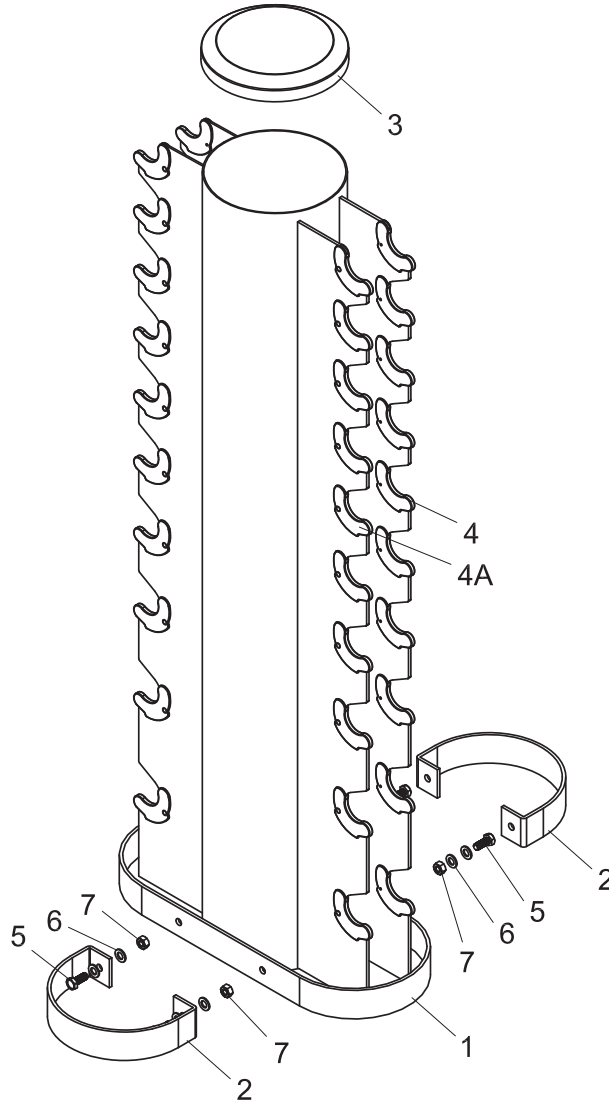

DUMBBELL RACK

Βάση για Αλτηράκια

(Οδηγίες Συναρμολόγησης | Assembly Instructions)

Οδηγίες
συναρμολόγησης
στη σελίδα 2

Assembly
instructions
on page 3

Μάθε περισσότερα
για τη βάση
σκανάροντας το QR

Learn more about the
rack by
scanning the QR

ΛΙΣΤΑ ΕΞΑΡΤΗΜΑΤΩΝ

#	ΤΜΧ	ΠΕΡΙΓΡΑΦΗ
1	1	Κυρίως σκελετός
2	2	Πλαϊνή βάση
3	1	Κάλυμμα
4	20	Δεξιός λαστιχένιος υποδοχέας

#	ΤΜΧ	ΠΕΡΙΓΡΑΦΗ
4A	20	Αριστερός λαστιχένιος υποδοχέας
5	4	Βίδα M10x25
6	8	Ροδέλα 10
7	4	Παξιμάδι ασφαλείας M10

#	PCS	DESCRIPTION
4A	20	Left rubber underlay
5	4	Bolt M10x25
6	8	Washer 10
7	4	Lock nut M10

ELDICO[™]
sport

in conformity with the
alternative packing
management system

Διανέμεται από την **ΕΛΔΙΚΟ ΣΠΟΡ ΜΟΝ. Α.Ε.Ε.**