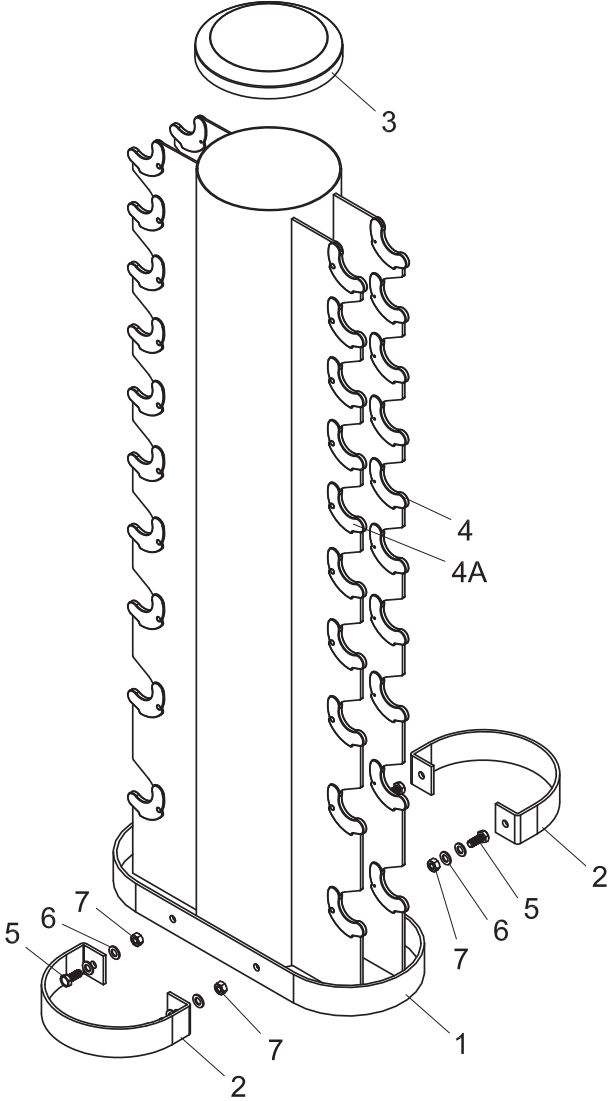

ΛΙΣΤΑ ΕΞΑΡΤΗΜΑΤΩΝ

#	ΤΜΧ	ΠΕΡΙΓΡΑΦΗ
1	1	Κυρίως σκελετός
2	2	Πλαϊνή βάση
3	1	Κάλυμμα
4	20	Δεξιός λαστιχένιος υποδοχέας

#	ΤΜΧ	ΠΕΡΙΓΡΑΦΗ
4A	20	Αριστερός λαστιχένιος υποδοχέας
5	4	Βίδα M10x25
6	8	Ροδέλα 10
7	4	Παξιμάδι ασφαλείας M10

PRECAUTIONS

- Consult with a physician before beginning any exercise program.
- If you feel dizzy or weak, immediately stop exercising.

ASSEMBLY DIAGRAM

PARTS LIST

#	PCS	DESCRIPTION
1	1	Main frame
2	2	Side base
3	1	Cover
4	20	Right rubber underlay

#	PCS	DESCRIPTION
4A	20	Left rubber underlay
5	4	Bolt M10x25
6	8	Washer 10
7	4	Lock nut M10

ELDICO[™]
sport

in conformity with the
alternative packing
management system

Διανέμεται από την **ΕΛΔΙΚΟ ΣΠΟΡ ΜΟΝ. Α.Ε.Ε.**