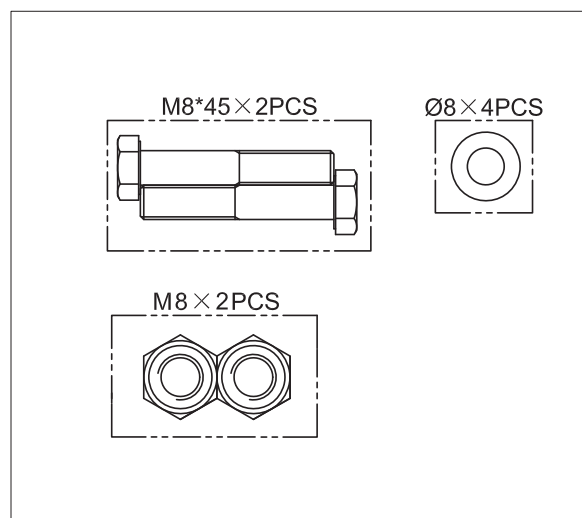

Learn more about the  
rack by  
scanning the QR

ITEM NO.: 43935

@amila.gr

AMILASPORTS

WWW.AMILA.GR

#	ΤΜΧ	ΠΕΡΙΓΡΑΦΗ
1	1	Βάση δίσκων
2	1	Καπάκι χερουλιού
3	1	Τετράγωνο καπάκι
4	2	Ροδάκια
5	2	Βίδα M8x45
6	4	Ροδέλα 8
7	2	Παξιμάδι ασφαλείας M8

**EXPLODED  
DRAWING**

**PARTS  
LIST**

**EN**

#	PCS	DESCRIPTION
1	1	Rack
2	1	Handle cap
3	1	Square plug
4	2	Wheel
5	2	Bolt M8x45
6	4	Washer 8
7	2	Lock nut M8

**ELDICO**<sup>™</sup>  
sport

in conformity with the  
alternative packing  
management system