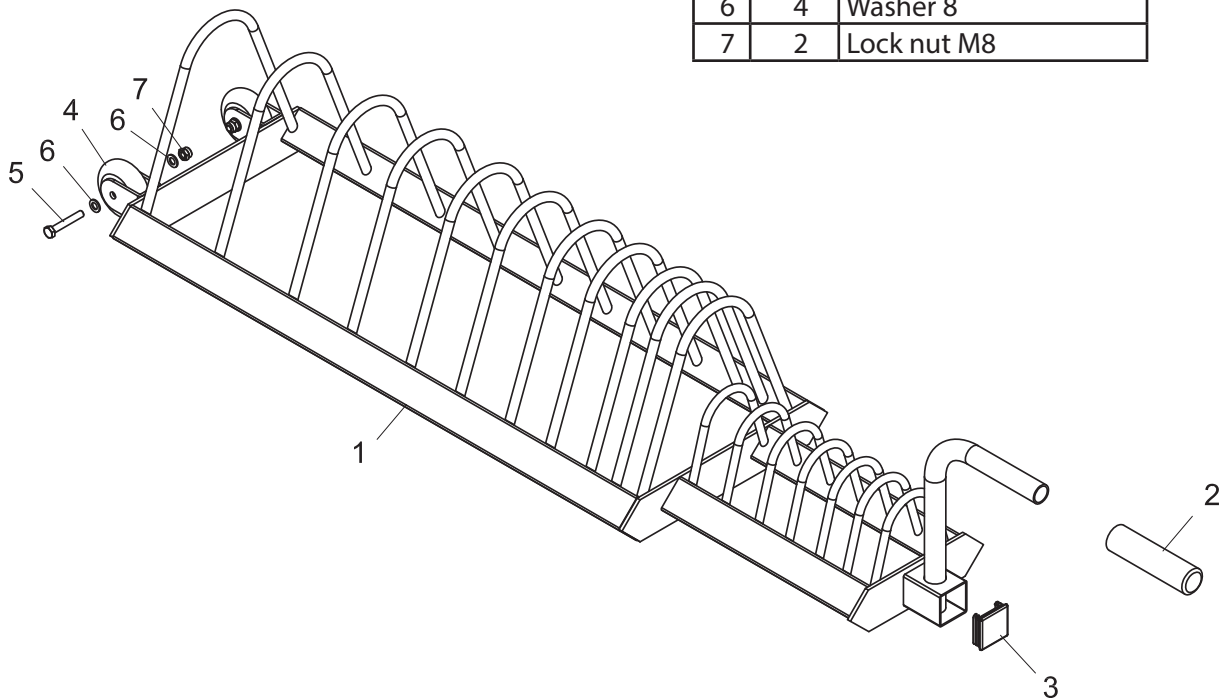

Learn more about the  
rack by  
scanning the QR

ITEM NO.: 43935

@amila.gr

AMILASPORTS

WWW.AMILA.GR

#	ΤΜΧ	ΠΕΡΙΓΡΑΦΗ
1	1	Βάση δίσκων
2	1	Καπάκι χερουλιού
3	1	Τετράγωνο καπάκι
4	2	Ροδάκια
5	2	Βίδα M8x45
6	4	Ροδέλα 8
7	2	Παξιμάδι ασφαλείας M8

**EXPLODED  
DRAWING**

**PARTS  
LIST**

**EN**

#	PCS	DESCRIPTION
1	1	Rack
2	1	Handle cap
3	1	Square plug
4	2	Wheel
5	2	Bolt M8x45
6	4	Washer 8
7	2	Lock nut M8

**ELDICO**<sup>™</sup>  
sport

in conformity with the  
alternative packing  
management system