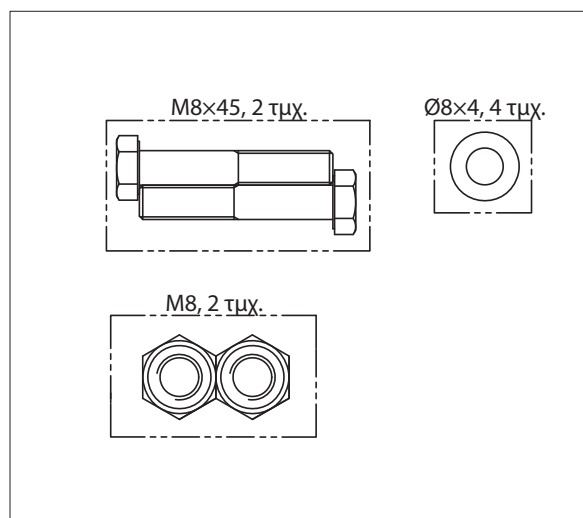

Learn more about the  
rack by  
scanning the QR

ITEM NO.: 43935

@amila.gr

AMILASPORTS

WWW.AMILA.GR

#	ΤΜΧ	ΠΕΡΙΓΡΑΦΗ
1	1	Βάση δίσκων
2	1	Καπάκι χερουλιού
3	1	Τετράγωνο καπάκι
4	2	Ροδάκια
5	2	Βίδα M8x45
6	4	Ροδέλα 8
7	2	Παξιμάδι ασφαλείας M8

**EXPLODED  
DRAWING**

**PARTS  
LIST**

**EN**

#	PCS	DESCRIPTION
1	1	Rack
2	1	Handle cap
3	1	Square plug
4	2	Wheel
5	2	Bolt M8x45
6	4	Washer 8
7	2	Lock nut M8

**ELDICO**<sup>™</sup>  
sport

in conformity with the  
alternative packing  
management system