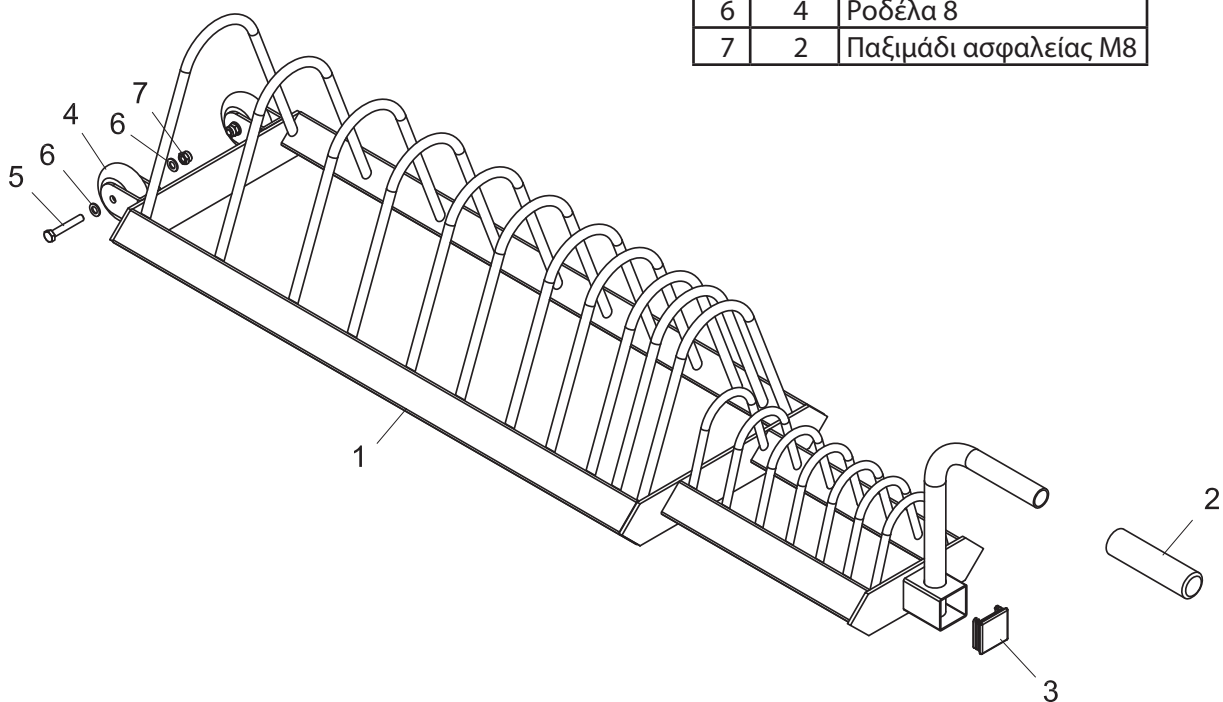

## Επιδαπέδια Αποθηκευτική Βάση για Δίσκους

(Οδηγίες Συναρμολόγησης | Assembly Instructions)

Οδηγίες  
συναρμολόγησης  
στη σελίδα 2

Assembly  
instructions  
on page 3

Μάθε περισσότερα  
για τη βάση  
σκανάροντας το QR

Learn more about the  
rack by  
scanning the QR

ITEM NO.: 43935

@amila.gr

AMILASPORTS

WWW.AMILA.GR

#	ΤΜΧ	ΠΕΡΙΓΡΑΦΗ
1	1	Βάση δίσκων
2	1	Καπάκι χερουλιού
3	1	Τετράγωνο καπάκι
4	2	Ροδάκια
5	2	Βίδα M8x45
6	4	Ροδέλα 8
7	2	Παξιμάδι ασφαλείας M8

**EXPLODED  
DRAWING**

**PARTS  
LIST**

**EN**

#	PCS	DESCRIPTION
1	1	Rack
2	1	Handle cap
3	1	Square plug
4	2	Wheel
5	2	Bolt M8x45
6	4	Washer 8
7	2	Lock nut M8

**ELDICO**<sup>™</sup>  
sport

in conformity with the  
alternative packing  
management system