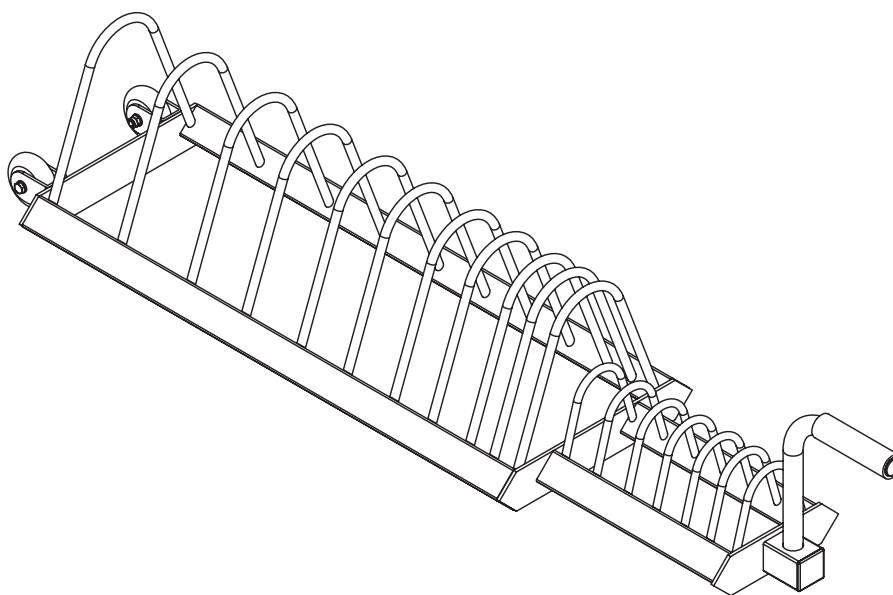

# FLOORBUMPERPLATERACK

## Επιδαπέδια Αποθηκευτική Βάση για Δίσκους

(Οδηγίες Συναρμολόγησης | Assembly Instructions)

Οδηγίες  
συναρμολόγησης  
στη σελίδα 2

Assembly  
instructions  
on page 3

Μάθε περισσότερα  
για τη βάση  
σκανάροντας το QR

**EXPLODED  
DRAWING**

**PARTS  
LIST**

**EN**

#	PCS	DESCRIPTION
1	1	Rack
2	1	Handle cap
3	1	Square plug
4	2	Wheel
5	2	Bolt M8x45
6	4	Washer 8
7	2	Lock nut M8

**ELDICO**<sup>™</sup>  
sport

in conformity with the  
alternative packing  
management system