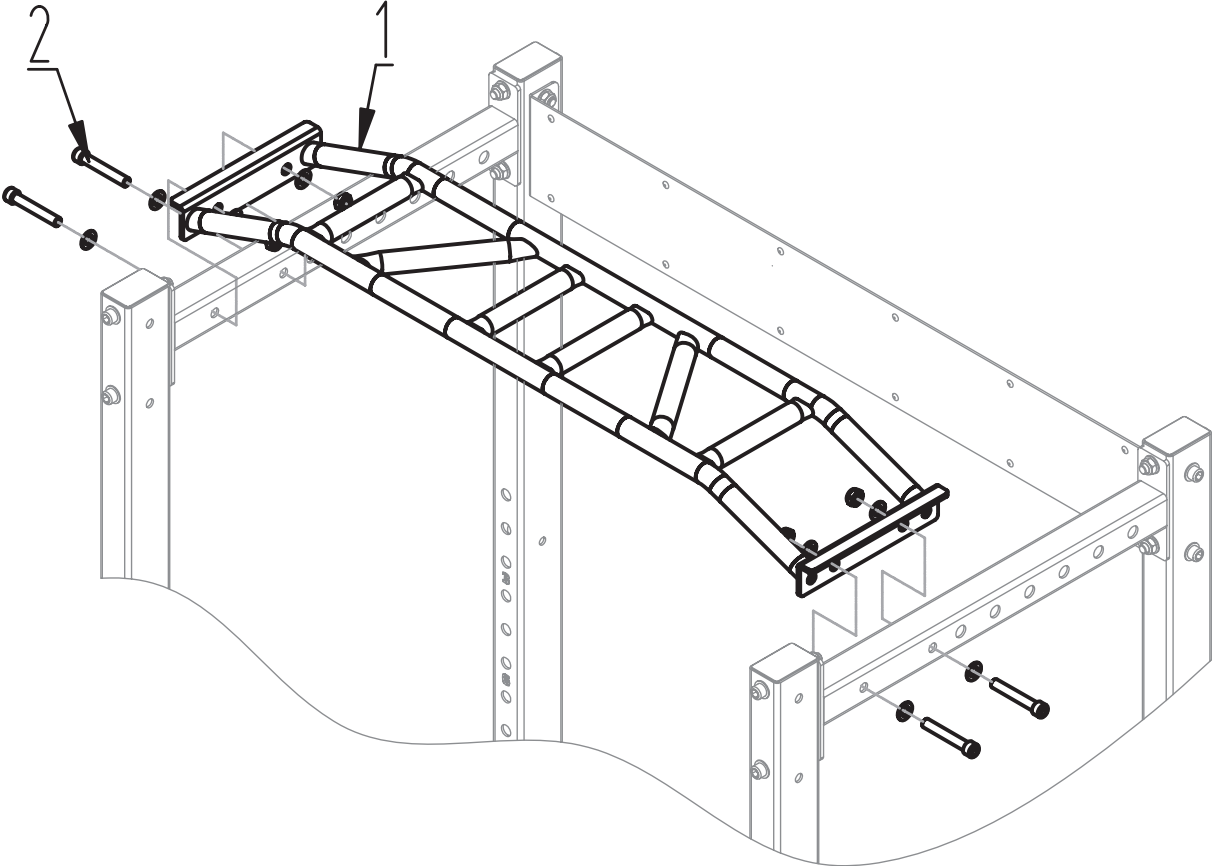

## ΣΥΝΑΡΜΟΛΟΓΗΣΗ

## ΛΙΣΤΑ ΕΞΑΡΤΗΜΑΤΩΝ ΣΥΝΑΡΜΟΛΟΓΗΣΗΣ

#	ΤΜΧ	ΠΕΡΙΓΡΑΦΗ
1	1	Μονόζυγο

#	ΤΜΧ	ΠΕΡΙΓΡΑΦΗ
2	4	Βίδα άλεν M12x75, 2 Ροδέλες 12 και Παξιμάδι ασφαλείας M12

**ASSEMBLY**

**PARTS LIST**

#	PCS	DESCRIPTION
1	1	Chin-up bar

#	PCS	DESCRIPTION
2	4	Allen bolt M12x75, 2xWashers 12 and Lock nut M12