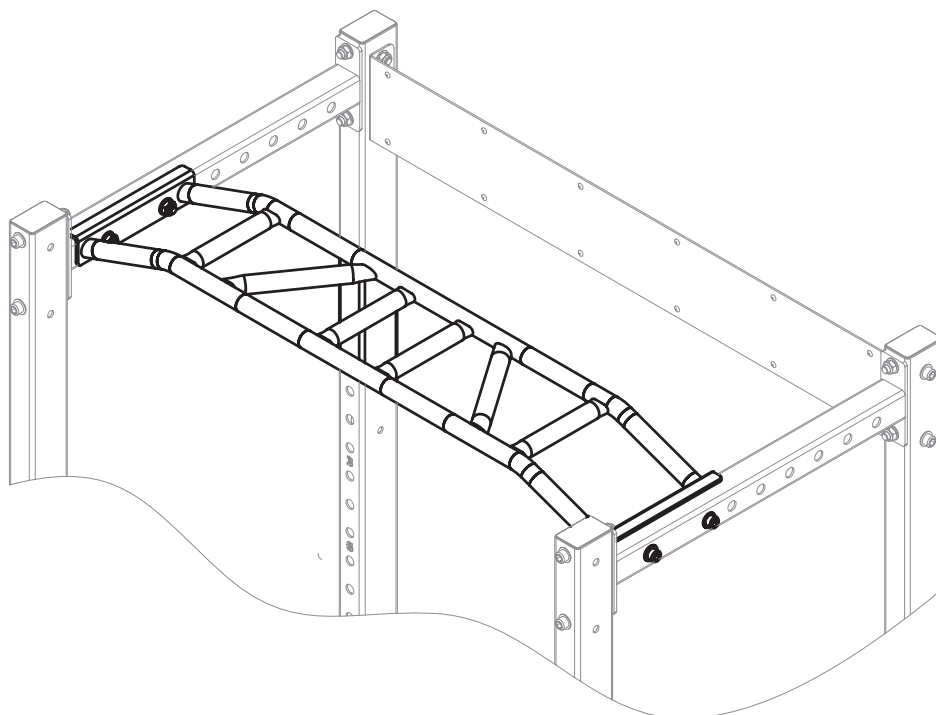

# MULTI-HANDLE CHIN-UP BAR

## Μονόζυγο Πολλαπλών Λαβών

για Κλωβό AMILA Compact Training Camp (#95200)

(Οδηγίες Συναρμολόγησης | Assembly Instructions)

Οδηγίες  
συναρμολόγησης  
στη σελίδα 2

Assembly  
instructions  
on page 3

Μάθε περισσότερα  
για το μονόζυγο  
σκανάροντας το QR