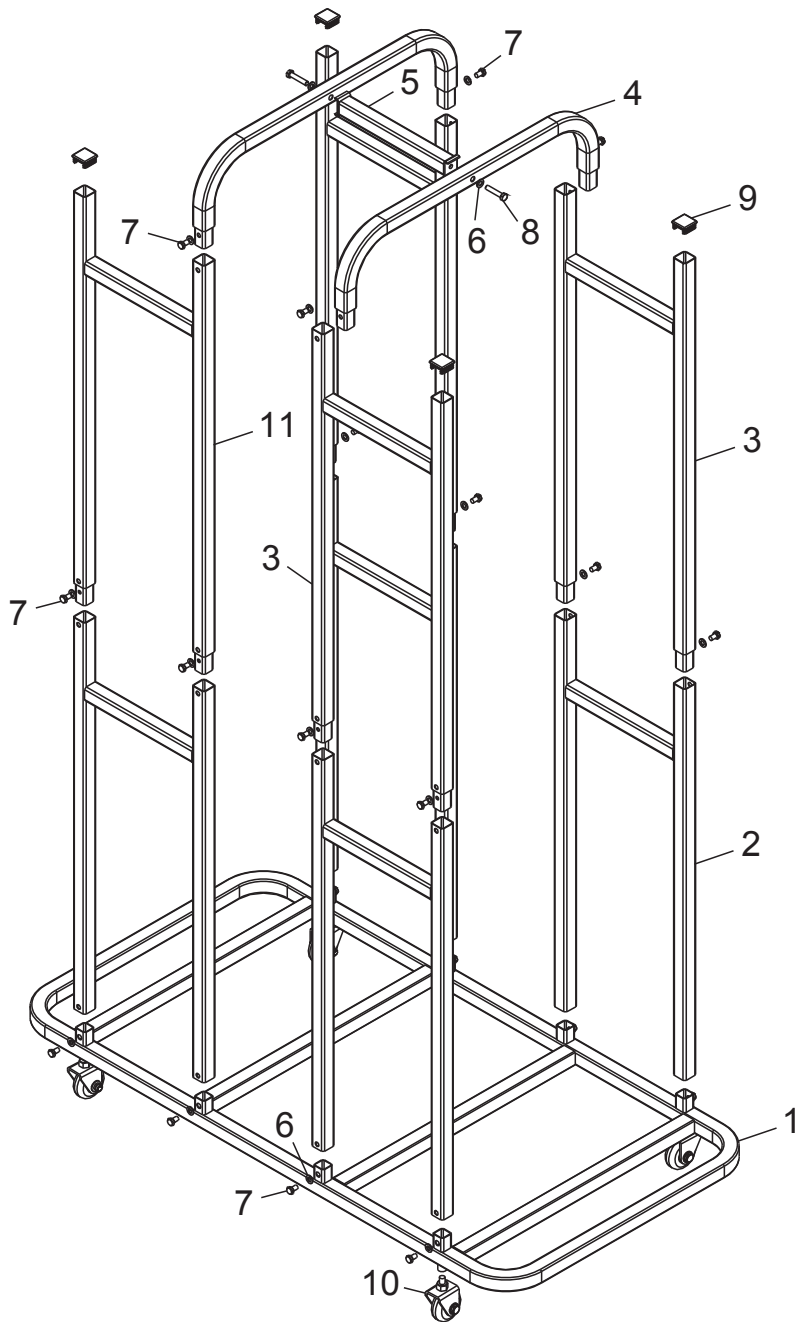

DOUBLE BOSU RACK WITH WHEELS

Αποθηκευτικό Rack Διπλό για Balance Ball

(Οδηγίες Συναρμολόγησης | Assembly Instructions)

Οδηγίες
συναρμολόγησης
στη σελίδα 2

Assembly
instructions
on page 3

Μάθε περισσότερα
για το rack
σκανάροντας το QR

Learn more about
the rack by
scanning the QR

ITEM NO.: **43929**

@amila.gr

AMILASPORTS

WWW.AMILA.GR

ΛΙΣΤΑ ΕΞΑΡΤΗΜΑΤΩΝ ΣΥΝΑΡΜΟΛΟΓΗΣΗΣ

#	ΤΜΧ	ΠΕΡΙΓΡΑΦΗ
1	1	Βάση
2	4	Κάτω κολώνες
3	2	Επάνω αριστερές κολώνες
4	2	Άνω συνδετικοί σωλήνες
5	1	Συνδετικός σωλήνας
6	22	Ροδέλα 8

#	ΤΜΧ	ΠΕΡΙΓΡΑΦΗ
7	20	Βίδα M8x12
8	2	Βίδα M8x40
9	4	Τετράγωνα καπάκια
10	2/2	Τροχοί
11	2	Επάνω δεξιές κολώνες

EXPLODED DRAWING

EN

PARTS LIST

#	PCS	DESCRIPTION
1	1	Main base
2	4	Bottom support
3	2	Left-upper support
4	2	Upper cross beam
5	1	Cross beam
6	22	Washer 8

#	PCS	DESCRIPTION
7	20	Bolt M8x12
8	2	Bolt M8x40
9	4	Square plug
10	2/2	Wheel
11	2	Right-upper support

ELDICO[™]
sport

in conformity with the
alternative packing
management system

Διανέμεται από την **ΕΛΔΙΚΟ ΣΠΟΡ ΜΟΝ. Α.Ε.Ε.**