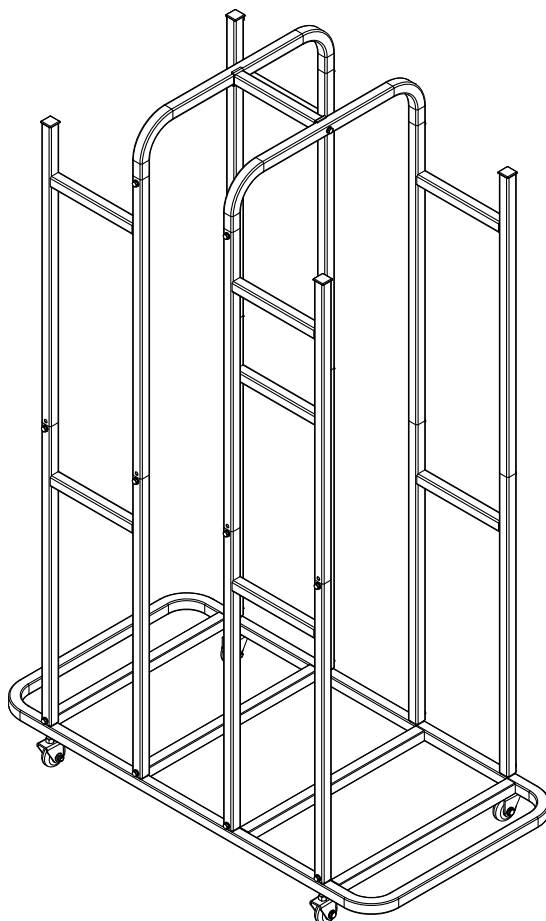

DOUBLE BOSU RACK WITH WHEELS

Αποθηκευτικό Rack Διπλό για Balance Ball

(Οδηγίες Συναρμολόγησης | Assembly Instructions)

Οδηγίες
συναρμολόγησης
στη σελίδα 2

Assembly
instructions
on page 3

Μάθε περισσότερα
για το rack
σκανάροντας το QR

Learn more about
the rack by
scanning the QR

ITEM NO.: **43929**

@amila.gr

AMILASPORTS

WWW.AMILA.GR

ΛΙΣΤΑ ΕΞΑΡΤΗΜΑΤΩΝ ΣΥΝΑΡΜΟΛΟΓΗΣΗΣ

#	ΤΜΧ	ΠΕΡΙΓΡΑΦΗ
1	1	Βάση
2	4	Κάτω κολώνες
3	2	Επάνω αριστερές κολώνες
4	2	Άνω συνδετικοί σωλήνες
5	1	Συνδετικός σωλήνας
6	22	Ροδέλα 8

#	ΤΜΧ	ΠΕΡΙΓΡΑΦΗ
7	20	Βίδα M8x12
8	2	Βίδα M8x40
9	4	Τετράγωνα καπάκια
10	2/2	Τροχοί
11	2	Επάνω δεξιές κολώνες

EXPLODED DRAWING

EN

PARTS LIST

#	PCS	DESCRIPTION
1	1	Main base
2	4	Bottom support
3	2	Left-upper support
4	2	Upper cross beam
5	1	Cross beam
6	22	Washer 8

#	PCS	DESCRIPTION
7	20	Bolt M8x12
8	2	Bolt M8x40
9	4	Square plug
10	2/2	Wheel
11	2	Right-upper support

ELDICO[™]
sport

in conformity with the
alternative packing
management system

Διανέμεται από την **ΕΛΔΙΚΟ ΣΠΟΡ ΜΟΝ. Α.Ε.Ε.**