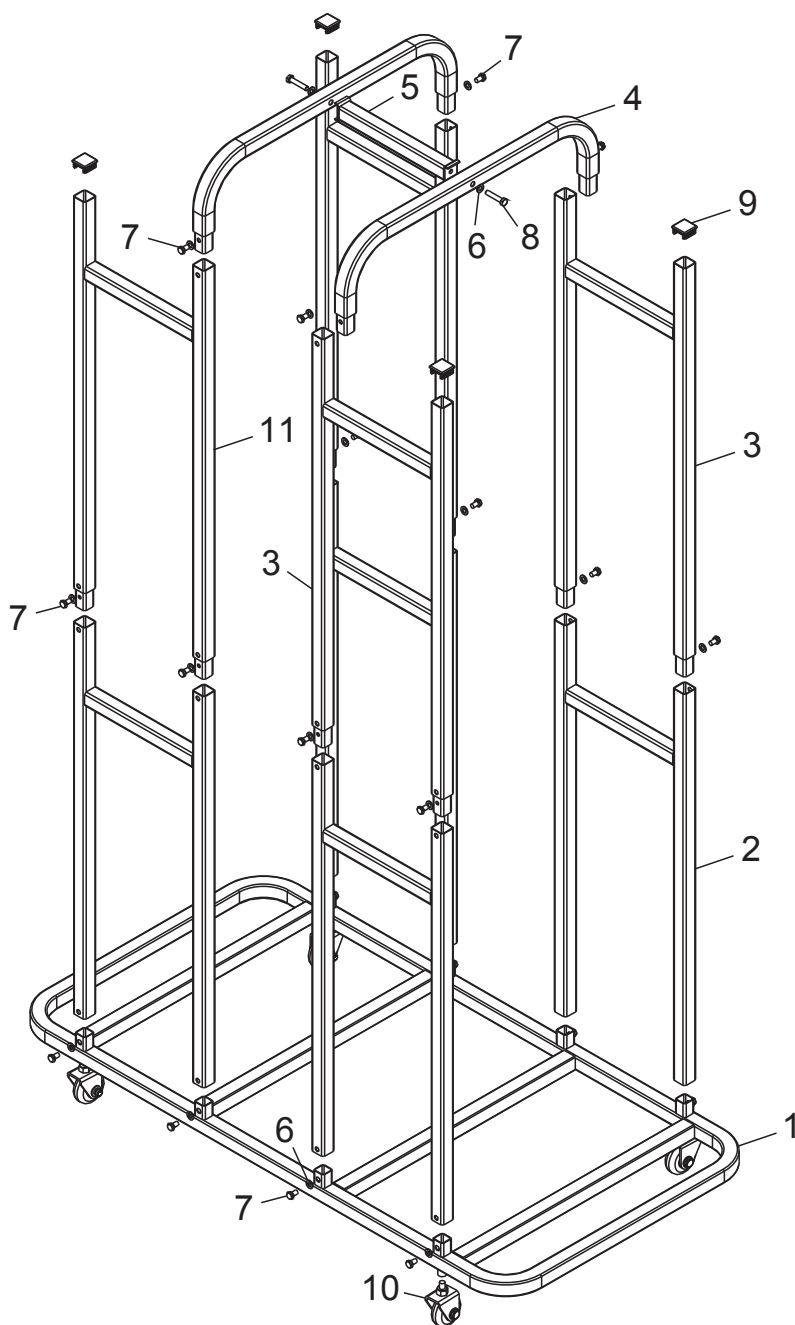

DOUBLE BOSU RACK WITH WHEELS

Αποθηκευτικό Rack Διπλό για Balance Ball

(Οδηγίες Συναρμολόγησης | Assembly Instructions)

Οδηγίες
συναρμολόγησης
στη σελίδα 2

Assembly
instructions
on page 3

Μάθε περισσότερα
για το rack
σκανάροντας το QR

Learn more about
the rack by
scanning the QR

ITEM NO.: **43929**

@amila.gr

AMILASPORTS

WWW.AMILA.GR

ΛΙΣΤΑ ΕΞΑΡΤΗΜΑΤΩΝ ΣΥΝΑΡΜΟΛΟΓΗΣΗΣ

#	ΤΜΧ	ΠΕΡΙΓΡΑΦΗ
1	1	Βάση
2	4	Κάτω κολώνες
3	2	Επάνω αριστερές κολώνες
4	2	Άνω συνδετικοί σωλήνες
5	1	Συνδετικός σωλήνας
6	22	Ροδέλα 8

#	ΤΜΧ	ΠΕΡΙΓΡΑΦΗ
7	20	Βίδα M8x12
8	2	Βίδα M8x40
9	4	Τετράγωνα καπάκια
10	2/2	Τροχοί
11	2	Επάνω δεξιές κολώνες

EXPLODED DRAWING

EN

PARTS LIST

#	PCS	DESCRIPTION
1	1	Main base
2	4	Bottom support
3	2	Left-upper support
4	2	Upper cross beam
5	1	Cross beam
6	22	Washer 8

#	PCS	DESCRIPTION
7	20	Bolt M8x12
8	2	Bolt M8x40
9	4	Square plug
10	2/2	Wheel
11	2	Right-upper support

ELDICO[™]
sport

in conformity with the
alternative packing
management system

Διανέμεται από την **ΕΛΔΙΚΟ ΣΠΟΡ ΜΟΝ. Α.Ε.Ε.**