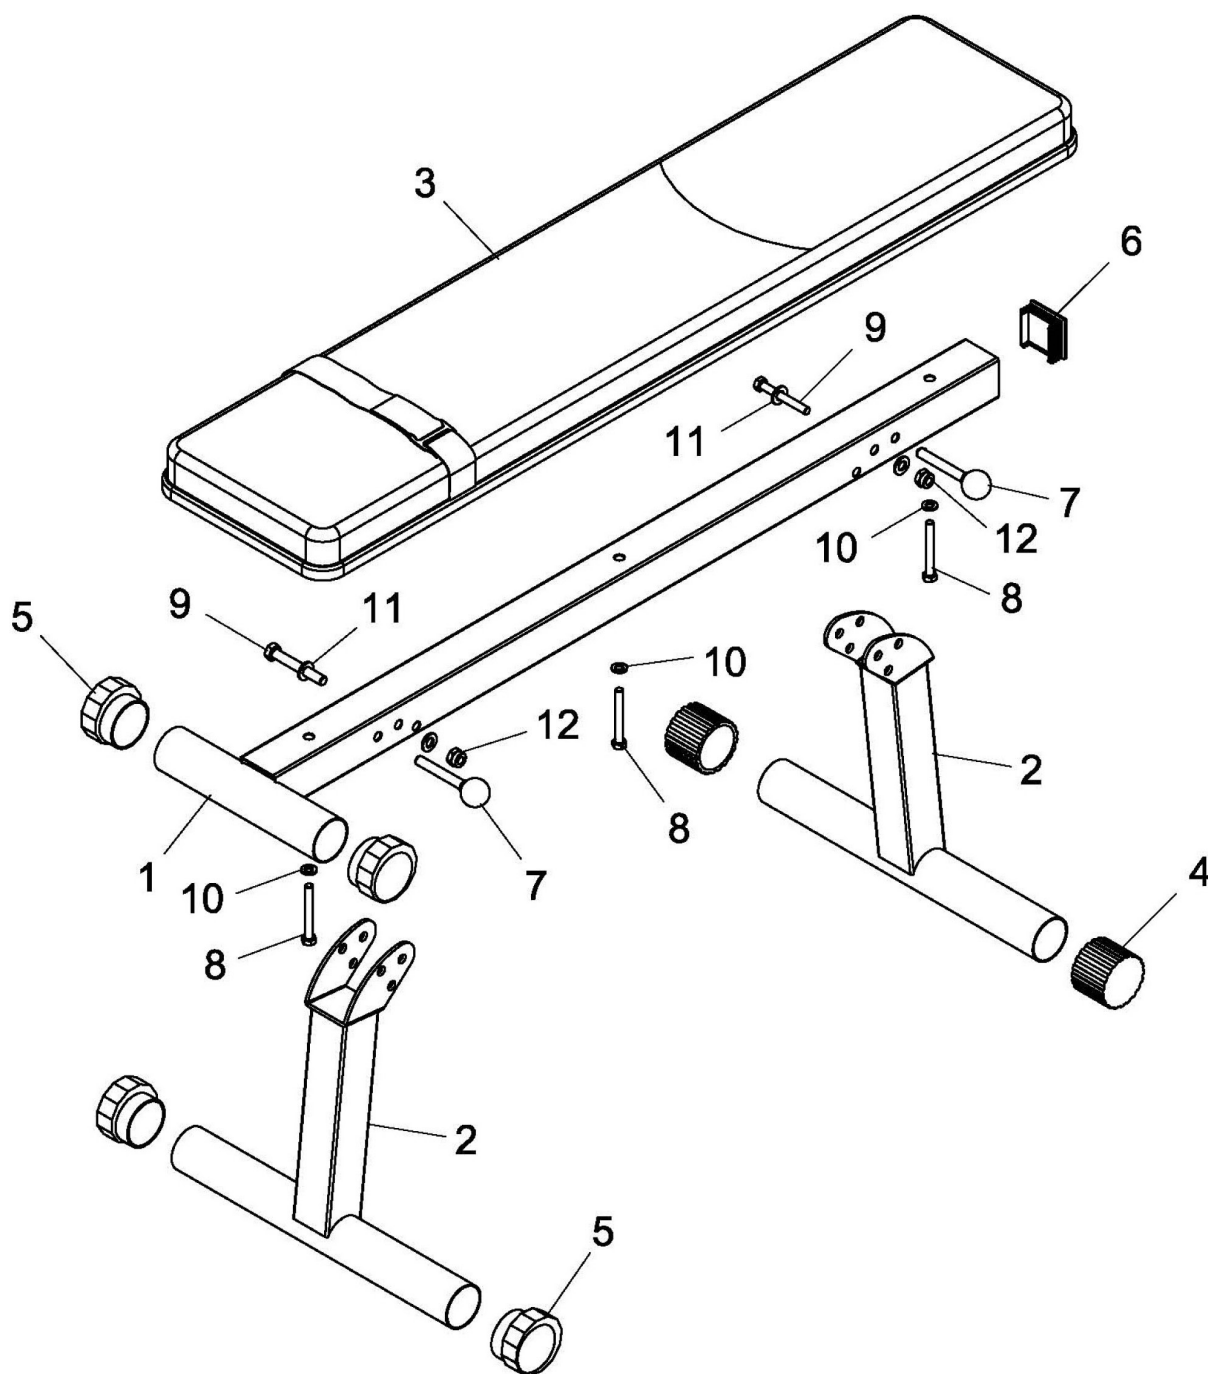

Learn more about  
the bench by  
scanning the QR

ITEM NO.: 43910

@amila.gr

AMILASPORTS

WWW.AMILA.GR

## ΛΙΣΤΑ ΕΞΑΡΤΗΜΑΤΩΝ ΣΥΝΑΡΜΟΛΟΓΗΣΗΣ

#	ΤΜΧ	ΠΕΡΙΓΡΑΦΗ
1	1	Κυρίως σκελετός
2	2	Πόδια στήριξης
3	1	Μαξιλάρι
4	2	Στρογγυλό καπάκι
5	4	Πολυγωνικό καπάκι
6	1	Τετράγωνη τάπα

#	ΤΜΧ	ΠΕΡΙΓΡΑΦΗ
7	2	Πείρος
8	3	Βίδα M8*70
9	2	Βίδα M10*75
10	3	Ροδέλα 8
11	4	Ροδέλα 10
12	2	Παξιμάδι ασφαλείας M10

PARTS LIST

#	PCS	DESCRIPTION
1	1	Main frame
2	2	Support base
3	1	Cushion
4	2	Round end cap
5	4	Polygonal end cap
6	1	Square plug

#	PCS	DESCRIPTION
7	2	Pin
8	3	Bolt M8*70
9	2	Bolt M10*75
10	3	Washer 8
11	4	Washer 10
12	2	Lock nut M10