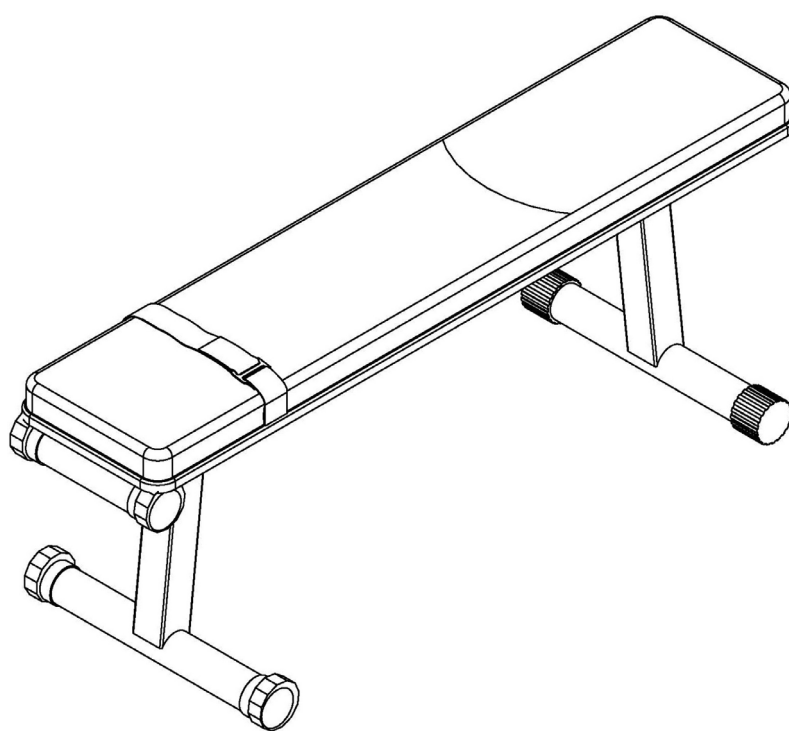

# MULTIFUNCTION FLAT BENCH

Πάγκος Γυμναστικής Επίπεδος/Κοιλιακών

(Οδηγίες Συναρμολόγησης | Assembly Instructions)

Οδηγίες  
συναρμολόγησης  
στη σελίδα 2

Assembly  
instructions  
on page 3

Μάθε περισσότερα  
για τον πάγκο  
σκανάροντας το QR

Learn more about  
the bench by  
scanning the QR

ITEM NO.: 43910

@amila.gr

AMILASPORTS

WWW.AMILA.GR

PARTS LIST

#	PCS	DESCRIPTION
1	1	Main frame
2	2	Support base
3	1	Cushion
4	2	Round end cap
5	4	Polygonal end cap
6	1	Square plug

#	PCS	DESCRIPTION
7	2	Pin
8	3	Bolt M8*70
9	2	Bolt M10*75
10	3	Washer 8
11	4	Washer 10
12	2	Lock nut M10