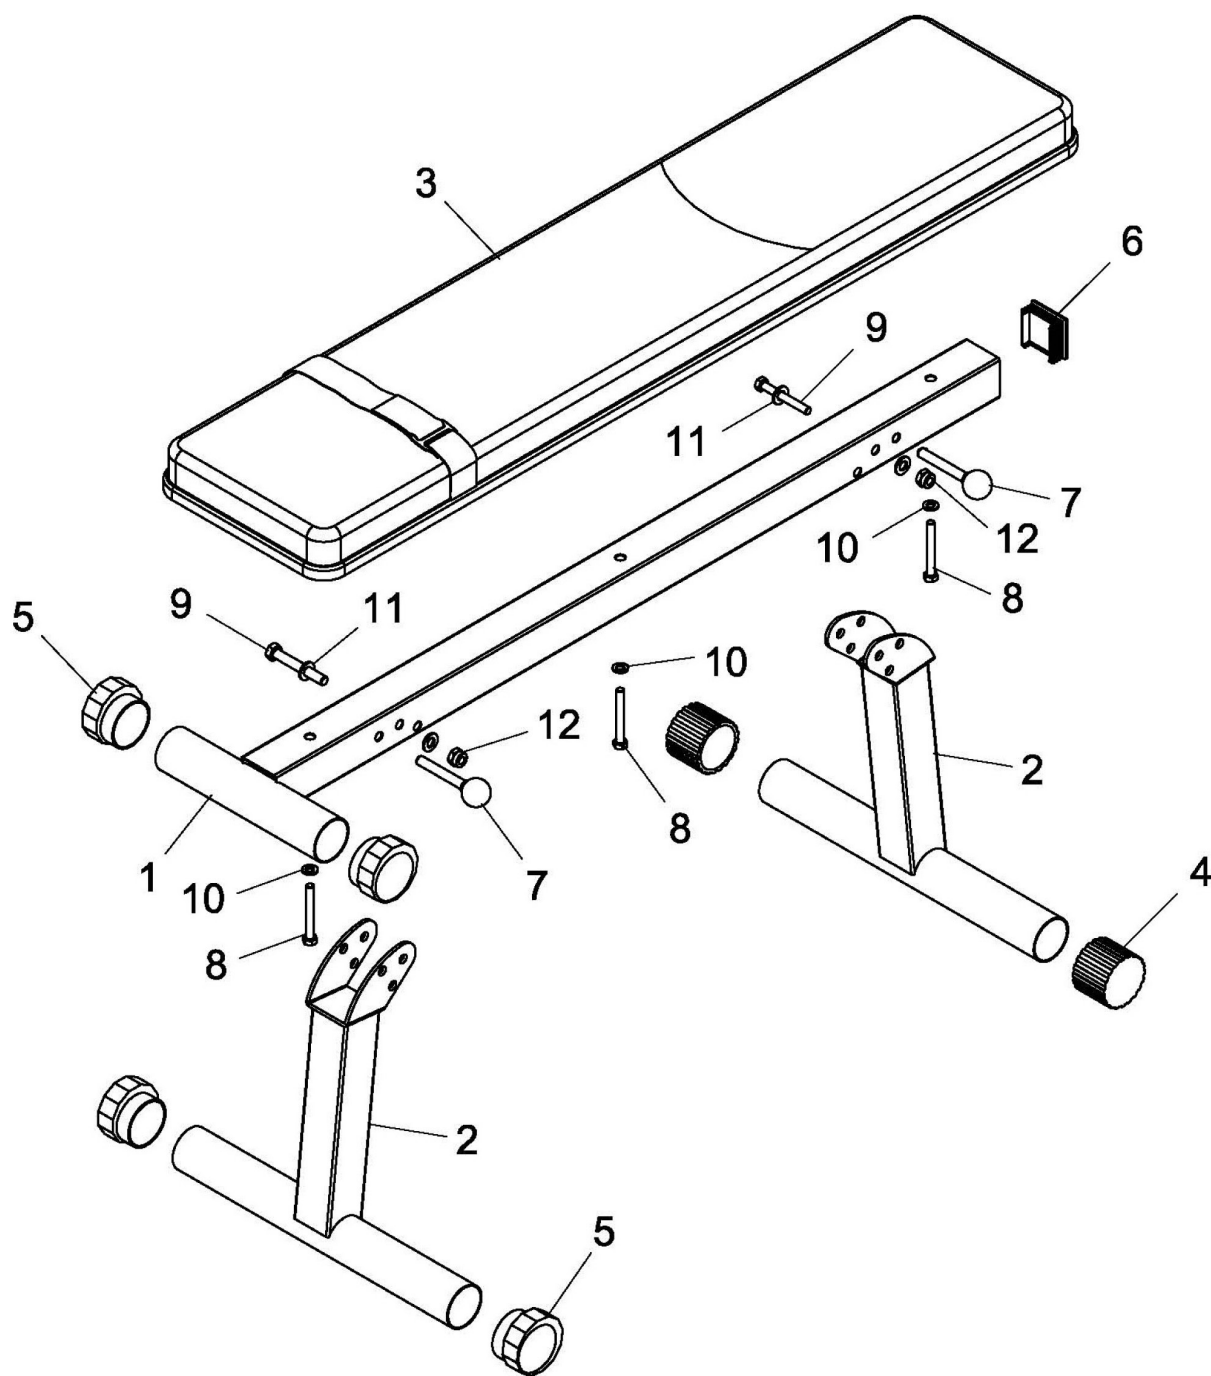

Learn more about  
the bench by  
scanning the QR

ITEM NO.: 43910

@amila.gr

AMILASPORTS

WWW.AMILA.GR

## ΛΙΣΤΑ ΕΞΑΡΤΗΜΑΤΩΝ ΣΥΝΑΡΜΟΛΟΓΗΣΗΣ

#	ΤΜΧ	ΠΕΡΙΓΡΑΦΗ
1	1	Κυρίως σκελετός
2	2	Πόδια στήριξης
3	1	Μαξιλάρι
4	2	Στρογγυλό καπάκι
5	4	Πολυγωνικό καπάκι
6	1	Τετράγωνη τάπα

#	ΤΜΧ	ΠΕΡΙΓΡΑΦΗ
7	2	Πείρος
8	3	Βίδα M8*70
9	2	Βίδα M10*75
10	3	Ροδέλα 8
11	4	Ροδέλα 10
12	2	Παξιμάδι ασφαλείας M10

PARTS LIST

#	PCS	DESCRIPTION
1	1	Main frame
2	2	Support base
3	1	Cushion
4	2	Round end cap
5	4	Polygonal end cap
6	1	Square plug

#	PCS	DESCRIPTION
7	2	Pin
8	3	Bolt M8*70
9	2	Bolt M10*75
10	3	Washer 8
11	4	Washer 10
12	2	Lock nut M10