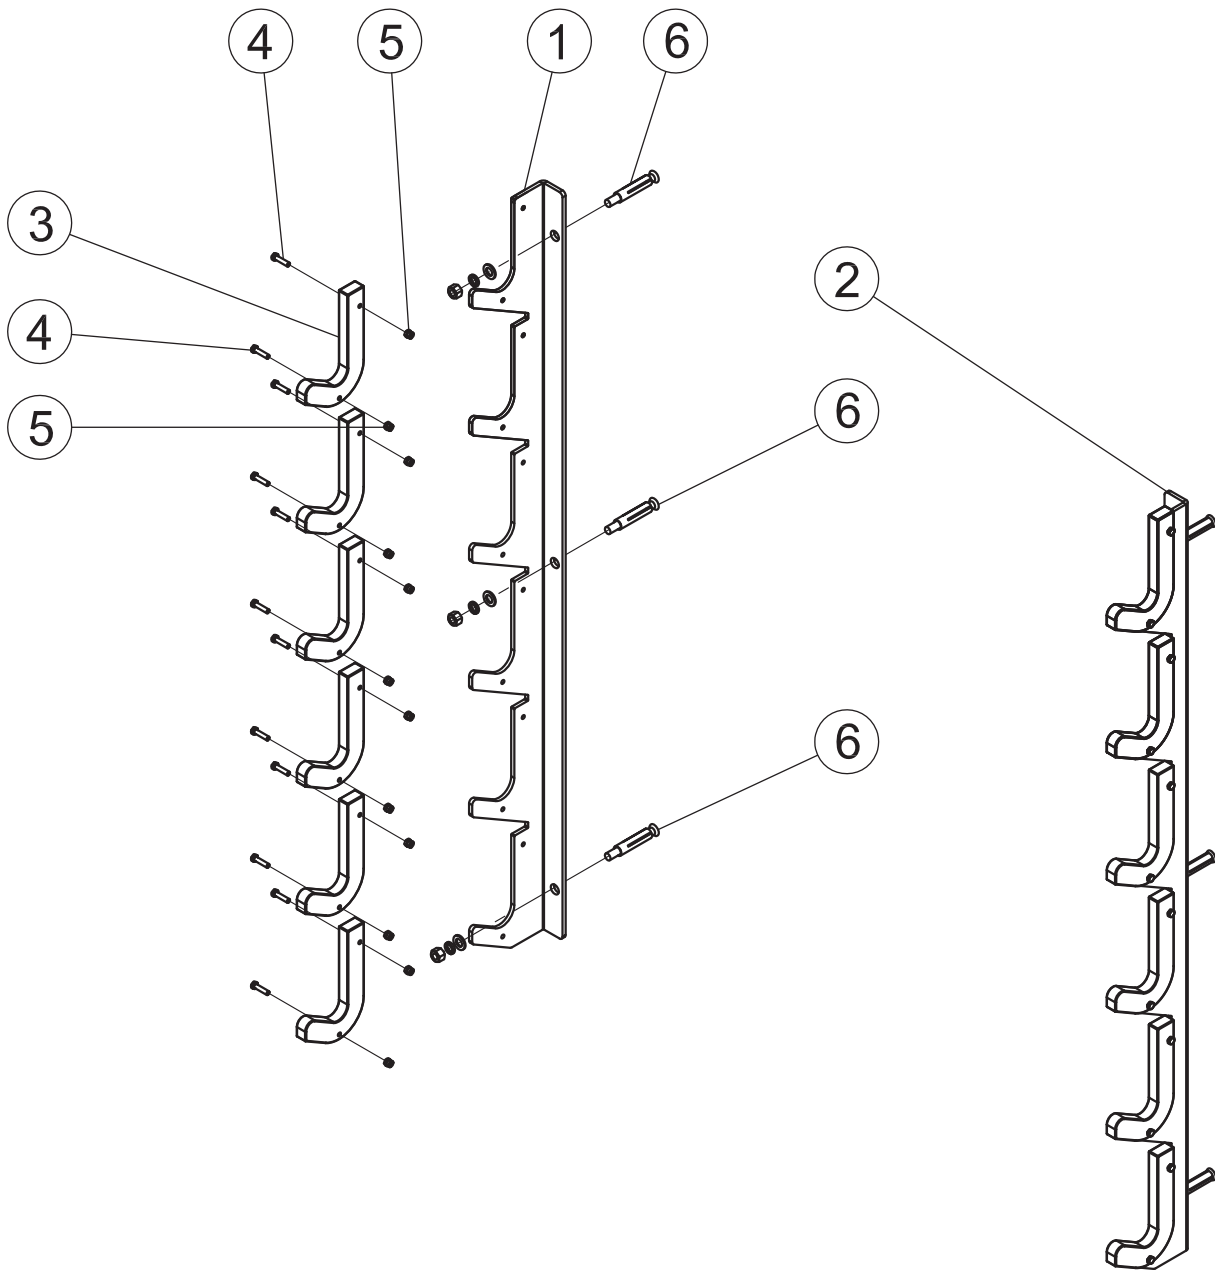

BARBELLWALLRACK

Βάση Μπαρών Τοίχου

(Οδηγίες Συναρμολόγησης | Assembly Instructions)

Οδηγίες
συναρμολόγησης
στη σελίδα 2

Assembly
instructions
on page 3

Μάθε περισσότερα
για τη βάση
σκανάροντας το QR

Learn more about the
wall rack by
scanning the QR

ITEM NO.: 43933

@amila.gr

AMILASPORTS

WWW.AMILA.GR

ΛΙΣΤΑ ΕΞΑΡΤΗΜΑΤΩΝ

#	ΤΜΧ	ΠΕΡΙΓΡΑΦΗ
1	1	Αριστερή βάση
2	1	Δεξιά βάση
3	12	Άγκιστρα

#	ΤΜΧ	ΠΕΡΙΓΡΑΦΗ
4	24	Βίδα M5x20
5	24	Παξιμάδι ασφαλείας M5
6	6	Στριφονόβιδα

EXPLODED DRAWING

EN

PARTS LIST

#	PCS	DESCRIPTION
1	1	Left frame
2	1	Right frame
3	12	Hook

#	PCS	DESCRIPTION
4	24	Bolt M5x20
5	24	Lock nut M5
6	6	Expansion screw

ELDICO[™]
sport

in conformity with the
alternative packing
management system