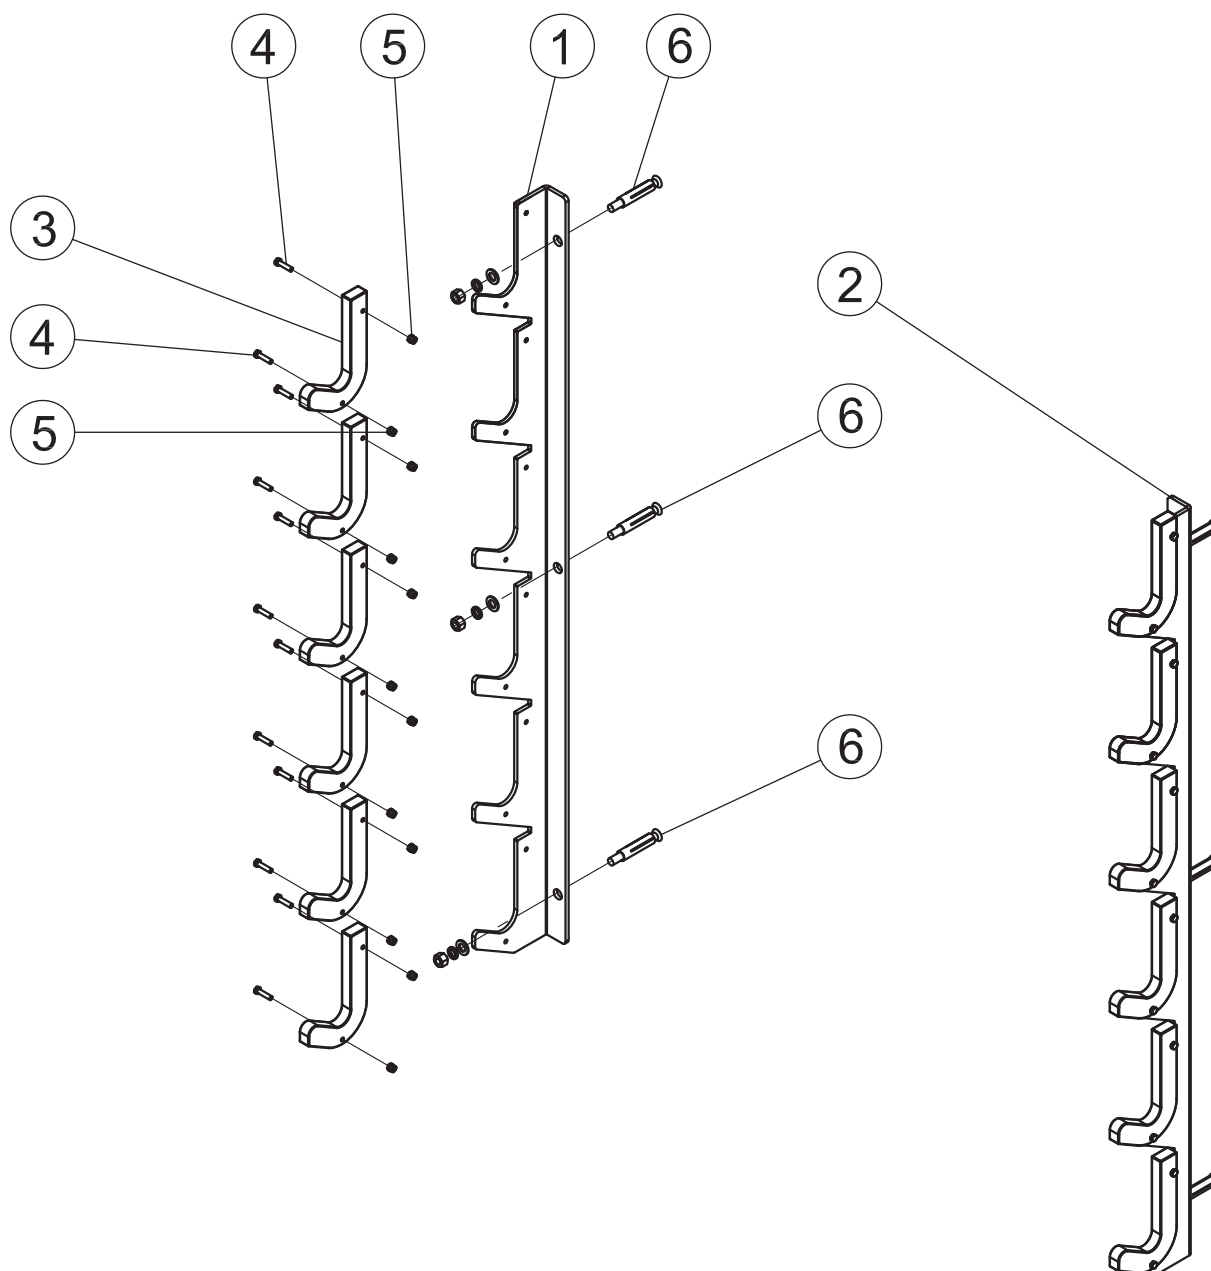

BARBELLWALLRACK

Βάση Μπαρών Τοίχου

(Οδηγίες Συναρμολόγησης | Assembly Instructions)

Οδηγίες
συναρμολόγησης
στη σελίδα 2

Assembly
instructions
on page 3

Μάθε περισσότερα
για τη βάση
σκανάροντας το QR

Learn more about the
wall rack by
scanning the QR

ITEM NO.: 43933

@amila.gr

AMILASPORTS

WWW.AMILA.GR

ΛΙΣΤΑ ΕΞΑΡΤΗΜΑΤΩΝ

#	ΤΜΧ	ΠΕΡΙΓΡΑΦΗ
1	1	Αριστερή βάση
2	1	Δεξιά βάση
3	12	Άγκιστρα

#	ΤΜΧ	ΠΕΡΙΓΡΑΦΗ
4	24	Βίδα M5x20
5	24	Παξιμάδι ασφαλείας M5
6	6	Στριφονόβιδα

EXPLODED DRAWING

EN

PARTS LIST

#	PCS	DESCRIPTION
1	1	Left frame
2	1	Right frame
3	12	Hook

#	PCS	DESCRIPTION
4	24	Bolt M5x20
5	24	Lock nut M5
6	6	Expansion screw

ELDICO[™]
sport

in conformity with the
alternative packing
management system