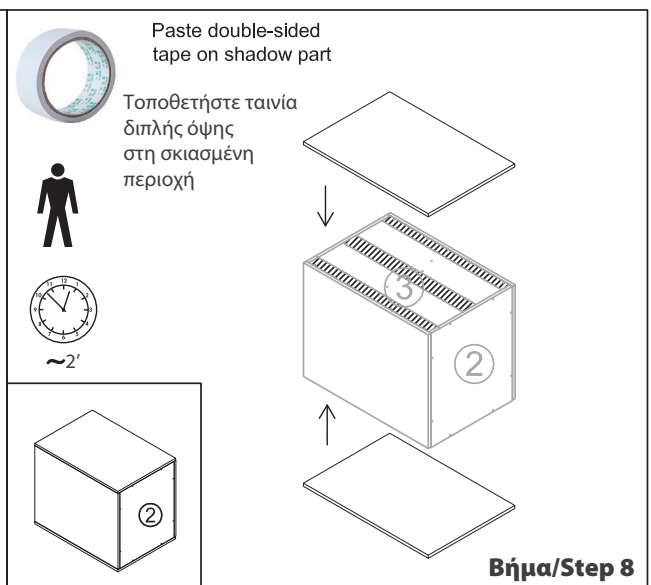

WWW.AMILA.GR

ΛΙΣΤΑ ΕΞΑΡΤΗΜΑΤΩΝ / PARTS LIST

| # | TMX/PCS | ΠΕΡΙΓΡΑΦΗ | DESCRIPTION |
|---|---------|---|--|
| 1 | 1 set | Σανίδες (2 τμχ. με την ένδειξη "1", 2 τμχ. με την ένδειξη "2", 2 τμχ. με την ένδειξη "3" και 1 τμχ. με την ένδειξη "4") | Boards (two boards labeled 1#, two boards labeled 2#, two boards labeled 3#, one board labeled 4#) |
| 2 | 1 set | Μαξιλάρια (2 μεγάλα, 2 μεσαία και 2 μικρά) | PE Cushions (two big pe cushions, two middle sized and two small) |
| 3 | 1 | Κάλυμμα | Cover |
| 4 | 48 | Ξυλόβιδες | Self-tapping screws |
| 5 | 1 | Ταινία διπλής όψης | Double-sided tape |

ΣΥΝΑΡΜΟΛΟΓΗΣΗ / ASSEMBLY

| | |
|--|---|
|  <p>Paste double-sided tape on shadow part</p> <p>Τοποθετήστε ταινία διπλής όψης στη σκιασμένη περιοχή</p> <p>~2'</p> <p>Βήμα/Step 9</p> |  <p>Place the cover</p> <p>Τοποθετήστε το κάλυμμα</p> <p>~1'</p> <p>Βήμα/Step 10</p> |
|--|---|