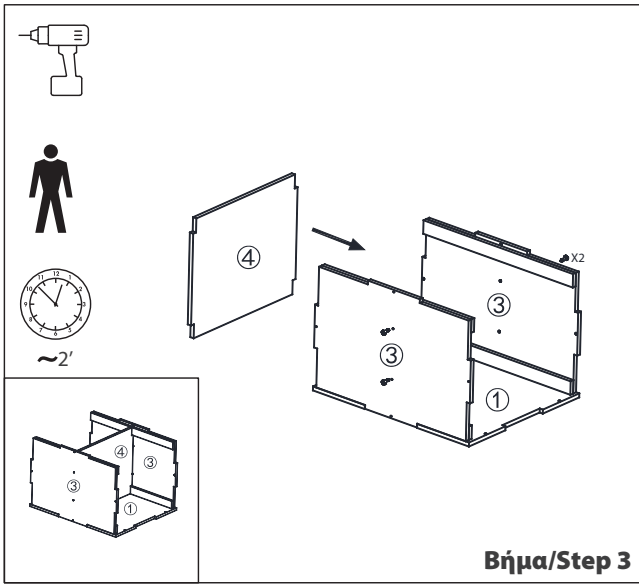

WWW.AMILA.GR

ΛΙΣΤΑ ΕΞΑΡΤΗΜΑΤΩΝ / PARTS LIST

| # | TMX/PCS | ΠΕΡΙΓΡΑΦΗ | DESCRIPTION |
|---|---------|---|--|
| 1 | 1 set | Σανίδες (2 τμχ. με την ένδειξη "1", 2 τμχ. με την ένδειξη "2", 2 τμχ. με την ένδειξη "3" και 1 τμχ. με την ένδειξη "4") | Boards (two boards labeled 1#, two boards labeled 2#, two boards labeled 3#, one board labeled 4#) |
| 2 | 1 set | Μαξιλάρια (2 μεγάλα, 2 μεσαία και 2 μικρά) | PE Cushions (two big pe cushions, two middle sized and two small) |
| 3 | 1 | Κάλυμμα | Cover |
| 4 | 48 | Ξυλόβιδες | Self-tapping screws |
| 5 | 1 | Ταινία διπλής όψης | Double-sided tape |

ΣΥΝΑΡΜΟΛΟΓΗΣΗ / ASSEMBLY

| | |
|--|---|
|  <p>Paste double-sided tape on shadow part</p> <p>Τοποθετήστε ταινία διπλής όψης στη σκιασμένη περιοχή</p> <p>~2'</p> <p>Βήμα/Step 9</p> |  <p>Place the cover</p> <p>Τοποθετήστε το κάλυμμα</p> <p>~1'</p> <p>Βήμα/Step 10</p> |
|--|---|