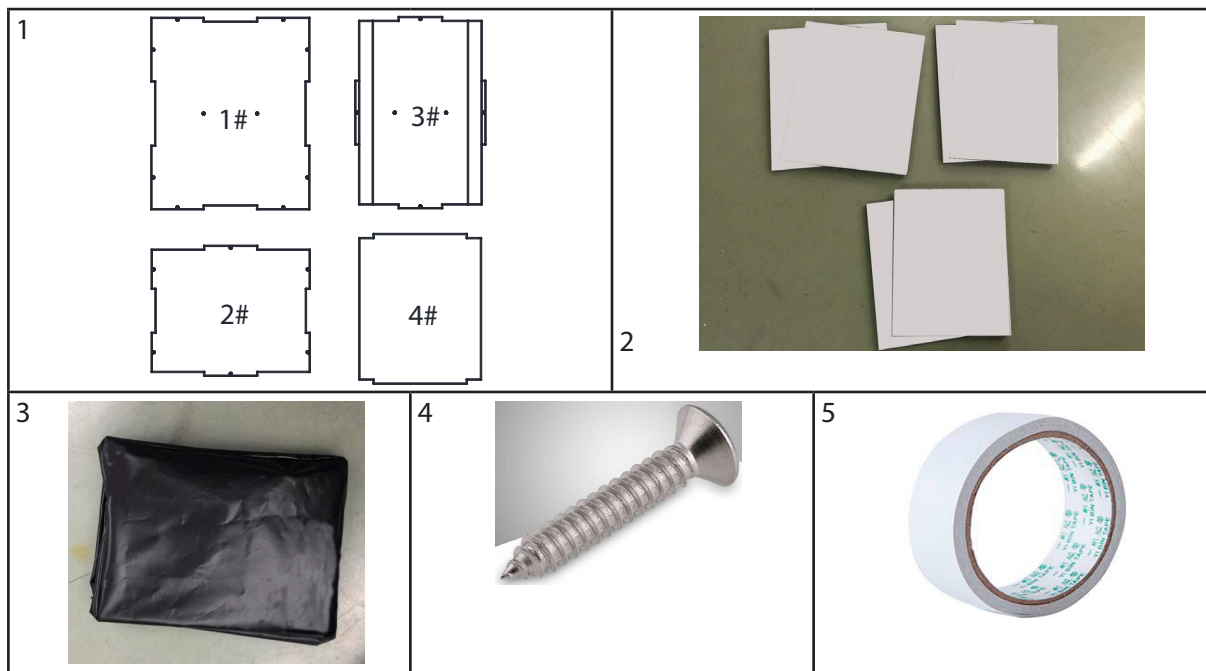

PLYOMETRIC BOX

Πλειομετρικό Κουτί

(Οδηγίες Συναρμολόγησης | Assembly Instructions)

Μάθε περισσότερα
για το κουτί
σκανάροντας το QR

Learn more about
the box by
scanning the QR

ITEM NO.: **84559**

@amila.gr

AMILASPORTS

WWW.AMILA.GR

ΛΙΣΤΑ ΕΞΑΡΤΗΜΑΤΩΝ / PARTS LIST

| # | TMX/PCS | ΠΕΡΙΓΡΑΦΗ | DESCRIPTION |
|---|---------|---|--|
| 1 | 1 set | Σανίδες (2 τμχ. με την ένδειξη "1", 2 τμχ. με την ένδειξη "2", 2 τμχ. με την ένδειξη "3" και 1 τμχ. με την ένδειξη "4") | Boards (two boards labeled 1#, two boards labeled 2#, two boards labeled 3#, one board labeled 4#) |
| 2 | 1 set | Μαξιλάρια (2 μεγάλα, 2 μεσαία και 2 μικρά) | PE Cushions (two big pe cushions, two middle sized and two small) |
| 3 | 1 | Κάλυμμα | Cover |
| 4 | 48 | Ξυλόβιδες | Self-tapping screws |
| 5 | 1 | Ταινία διπλής όψης | Double-sided tape |

ΣΥΝΑΡΜΟΛΟΓΗΣΗ / ASSEMBLY

| | |
|--|---|
|  <p>Paste double-sided tape on shadow part</p> <p>Τοποθετήστε ταινία διπλής όψης στη σκιασμένη περιοχή</p> <p>~2'</p> <p>Βήμα/Step 9</p> |  <p>Place the cover</p> <p>Τοποθετήστε το κάλυμμα</p> <p>~1'</p> <p>Βήμα/Step 10</p> |
|--|---|