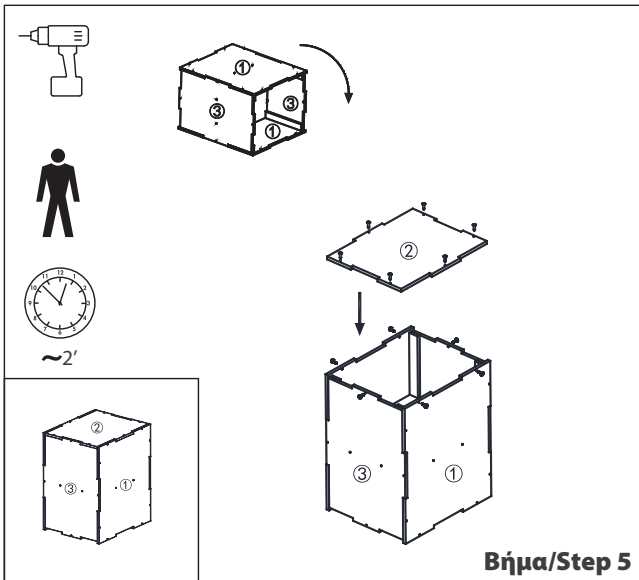

WWW.AMILA.GR

ΛΙΣΤΑ ΕΞΑΡΤΗΜΑΤΩΝ / PARTS LIST

| # | TMX/PCS | ΠΕΡΙΓΡΑΦΗ | DESCRIPTION |
|---|---------|---|--|
| 1 | 1 set | Σανίδες (2 τμχ. με την ένδειξη "1", 2 τμχ. με την ένδειξη "2", 2 τμχ. με την ένδειξη "3" και 1 τμχ. με την ένδειξη "4") | Boards (two boards labeled 1#, two boards labeled 2#, two boards labeled 3#, one board labeled 4#) |
| 2 | 1 set | Μαξιλάρια (2 μεγάλα, 2 μεσαία και 2 μικρά) | PE Cushions (two big pe cushions, two middle sized and two small) |
| 3 | 1 | Κάλυμμα | Cover |
| 4 | 48 | Ξυλόβιδες | Self-tapping screws |
| 5 | 1 | Ταινία διπλής όψης | Double-sided tape |

ΣΥΝΑΡΜΟΛΟΓΗΣΗ / ASSEMBLY

| | |
|--|---|
|  <p>Paste double-sided tape on shadow part</p> <p>Τοποθετήστε ταινία διπλής όψης στη σκιασμένη περιοχή</p> <p>~2'</p> <p>Βήμα/Step 9</p> |  <p>Place the cover</p> <p>Τοποθετήστε το κάλυμμα</p> <p>~1'</p> <p>Βήμα/Step 10</p> |
|--|---|