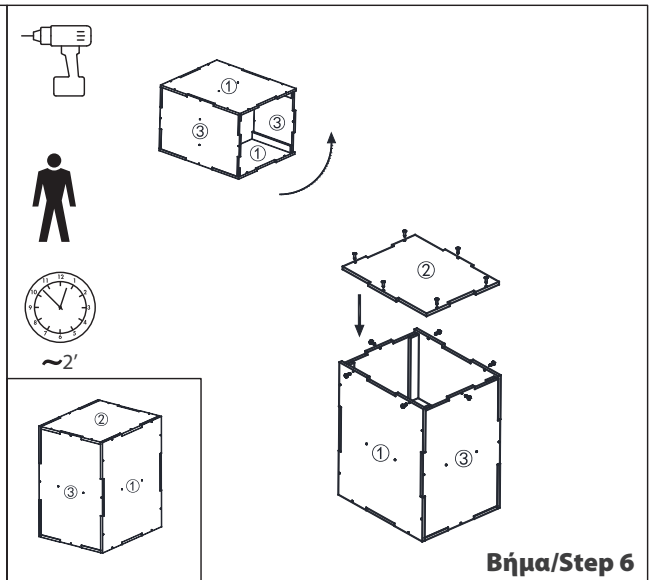

WWW.AMILA.GR

ΛΙΣΤΑ ΕΞΑΡΤΗΜΑΤΩΝ / PARTS LIST

| # | TMX/PCS | ΠΕΡΙΓΡΑΦΗ | DESCRIPTION |
|---|---------|---|--|
| 1 | 1 set | Σανίδες (2 τμχ. με την ένδειξη "1", 2 τμχ. με την ένδειξη "2", 2 τμχ. με την ένδειξη "3" και 1 τμχ. με την ένδειξη "4") | Boards (two boards labeled 1#, two boards labeled 2#, two boards labeled 3#, one board labeled 4#) |
| 2 | 1 set | Μαξιλάρια (2 μεγάλα, 2 μεσαία και 2 μικρά) | PE Cushions (two big pe cushions, two middle sized and two small) |
| 3 | 1 | Κάλυμμα | Cover |
| 4 | 48 | Ξυλόβιδες | Self-tapping screws |
| 5 | 1 | Ταινία διπλής όψης | Double-sided tape |

ΣΥΝΑΡΜΟΛΟΓΗΣΗ / ASSEMBLY

| | |
|--|---|
|  <p>Paste double-sided tape on shadow part</p> <p>Τοποθετήστε ταινία διπλής όψης στη σκιασμένη περιοχή</p> <p>~2'</p> <p>Βήμα/Step 9</p> |  <p>Place the cover</p> <p>Τοποθετήστε το κάλυμμα</p> <p>~1'</p> <p>Βήμα/Step 10</p> |
|--|---|