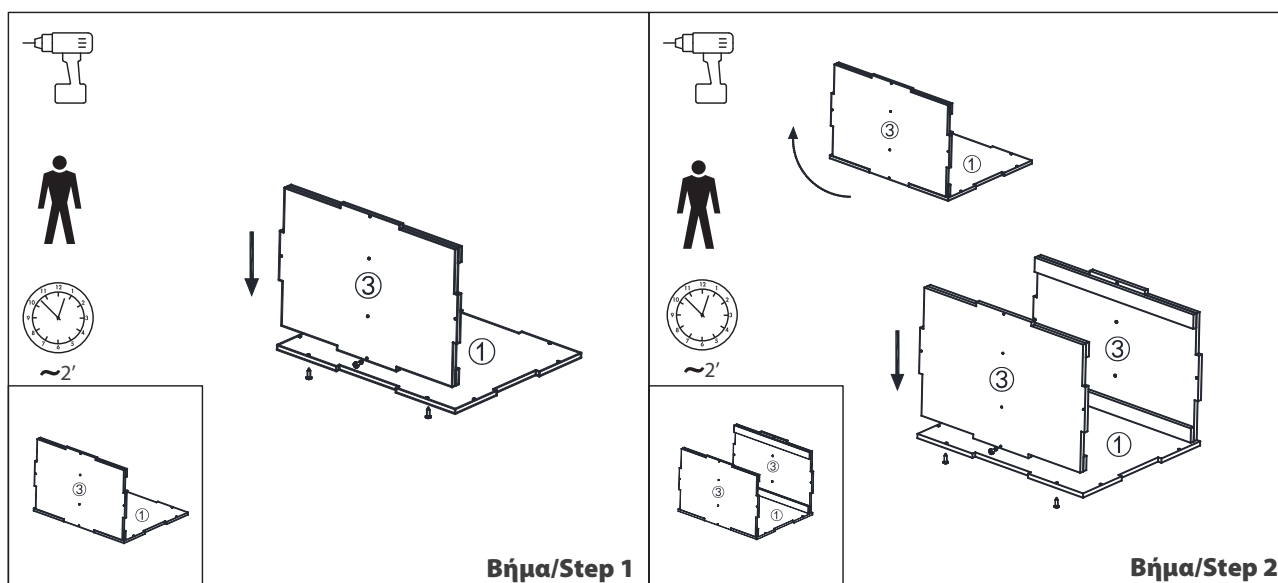

PLYOMETRIC BOX

Πλειομετρικό Κουτί

(Οδηγίες Συναρμολόγησης | Assembly Instructions)

Μάθε περισσότερα
για το κουτί
σκανάροντας το QR

Learn more about
the box by
scanning the QR

ITEM NO.: **84559**

@amila.gr

AMILASPORTS

WWW.AMILA.GR

ΛΙΣΤΑ ΕΞΑΡΤΗΜΑΤΩΝ / PARTS LIST

| # | TMX/PCS | ΠΕΡΙΓΡΑΦΗ | DESCRIPTION |
|---|---------|---|--|
| 1 | 1 set | Σανίδες (2 τμχ. με την ένδειξη "1", 2 τμχ. με την ένδειξη "2", 2 τμχ. με την ένδειξη "3" και 1 τμχ. με την ένδειξη "4") | Boards (two boards labeled 1#, two boards labeled 2#, two boards labeled 3#, one board labeled 4#) |
| 2 | 1 set | Μαξιλάρια (2 μεγάλα, 2 μεσαία και 2 μικρά) | PE Cushions (two big pe cushions, two middle sized and two small) |
| 3 | 1 | Κάλυμμα | Cover |
| 4 | 48 | Ξυλόβιδες | Self-tapping screws |
| 5 | 1 | Ταινία διπλής όψης | Double-sided tape |

ΣΥΝΑΡΜΟΛΟΓΗΣΗ / ASSEMBLY

| | |
|--|---|
|  <p>Paste double-sided tape on shadow part</p> <p>Τοποθετήστε ταινία διπλής όψης στη σκιασμένη περιοχή</p> <p>~2'</p> <p>Βήμα/Step 9</p> |  <p>Place the cover</p> <p>Τοποθετήστε το κάλυμμα</p> <p>~1'</p> <p>Βήμα/Step 10</p> |
|--|---|