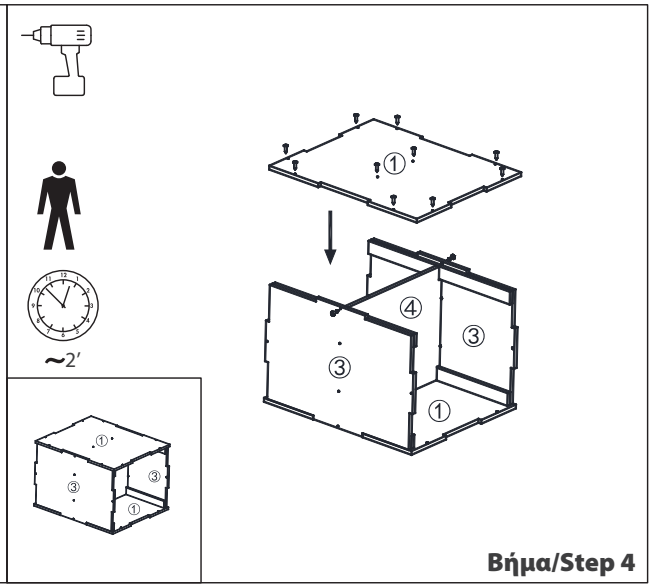

WWW.AMILA.GR

ΛΙΣΤΑ ΕΞΑΡΤΗΜΑΤΩΝ / PARTS LIST

| # | TMX/PCS | ΠΕΡΙΓΡΑΦΗ | DESCRIPTION |
|---|---------|---|--|
| 1 | 1 set | Σανίδες (2 τμχ. με την ένδειξη "1", 2 τμχ. με την ένδειξη "2", 2 τμχ. με την ένδειξη "3" και 1 τμχ. με την ένδειξη "4") | Boards (two boards labeled 1#, two boards labeled 2#, two boards labeled 3#, one board labeled 4#) |
| 2 | 1 set | Μαξιλάρια (2 μεγάλα, 2 μεσαία και 2 μικρά) | PE Cushions (two big pe cushions, two middle sized and two small) |
| 3 | 1 | Κάλυμμα | Cover |
| 4 | 48 | Ξυλόβιδες | Self-tapping screws |
| 5 | 1 | Ταινία διπλής όψης | Double-sided tape |

ΣΥΝΑΡΜΟΛΟΓΗΣΗ / ASSEMBLY

| | |
|--|---|
|  <p>Paste double-sided tape on shadow part</p> <p>Τοποθετήστε ταινία διπλής όψης στη σκιασμένη περιοχή</p> <p>~2'</p> <p>Βήμα/Step 9</p> |  <p>Place the cover</p> <p>Τοποθετήστε το κάλυμμα</p> <p>~1'</p> <p>Βήμα/Step 10</p> |
|--|---|