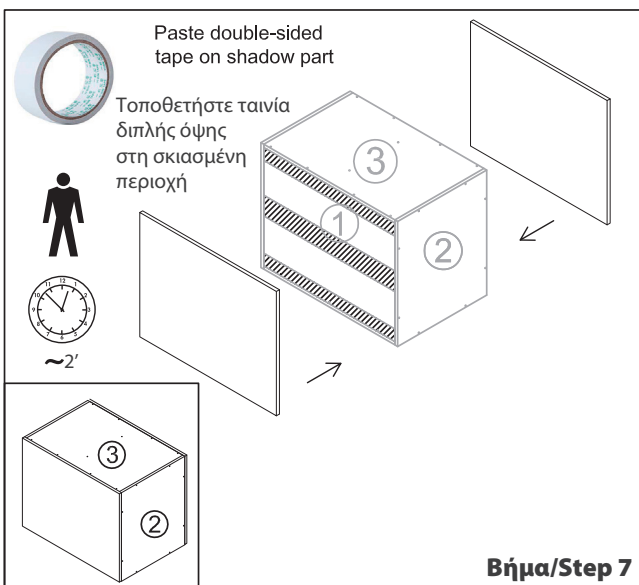

WWW.AMILA.GR

ΛΙΣΤΑ ΕΞΑΡΤΗΜΑΤΩΝ / PARTS LIST

| # | TMX/PCS | ΠΕΡΙΓΡΑΦΗ | DESCRIPTION |
|---|---------|---|--|
| 1 | 1 set | Σανίδες (2 τμχ. με την ένδειξη "1", 2 τμχ. με την ένδειξη "2", 2 τμχ. με την ένδειξη "3" και 1 τμχ. με την ένδειξη "4") | Boards (two boards labeled 1#, two boards labeled 2#, two boards labeled 3#, one board labeled 4#) |
| 2 | 1 set | Μαξιλάρια (2 μεγάλα, 2 μεσαία και 2 μικρά) | PE Cushions (two big pe cushions, two middle sized and two small) |
| 3 | 1 | Κάλυμμα | Cover |
| 4 | 48 | Ξυλόβιδες | Self-tapping screws |
| 5 | 1 | Ταινία διπλής όψης | Double-sided tape |

ΣΥΝΑΡΜΟΛΟΓΗΣΗ / ASSEMBLY

| | |
|--|---|
|  <p>Paste double-sided tape on shadow part</p> <p>Τοποθετήστε ταινία διπλής όψης στη σκιασμένη περιοχή</p> <p>~2'</p> <p>Βήμα/Step 9</p> |  <p>Place the cover</p> <p>Τοποθετήστε το κάλυμμα</p> <p>~1'</p> <p>Βήμα/Step 10</p> |
|--|---|