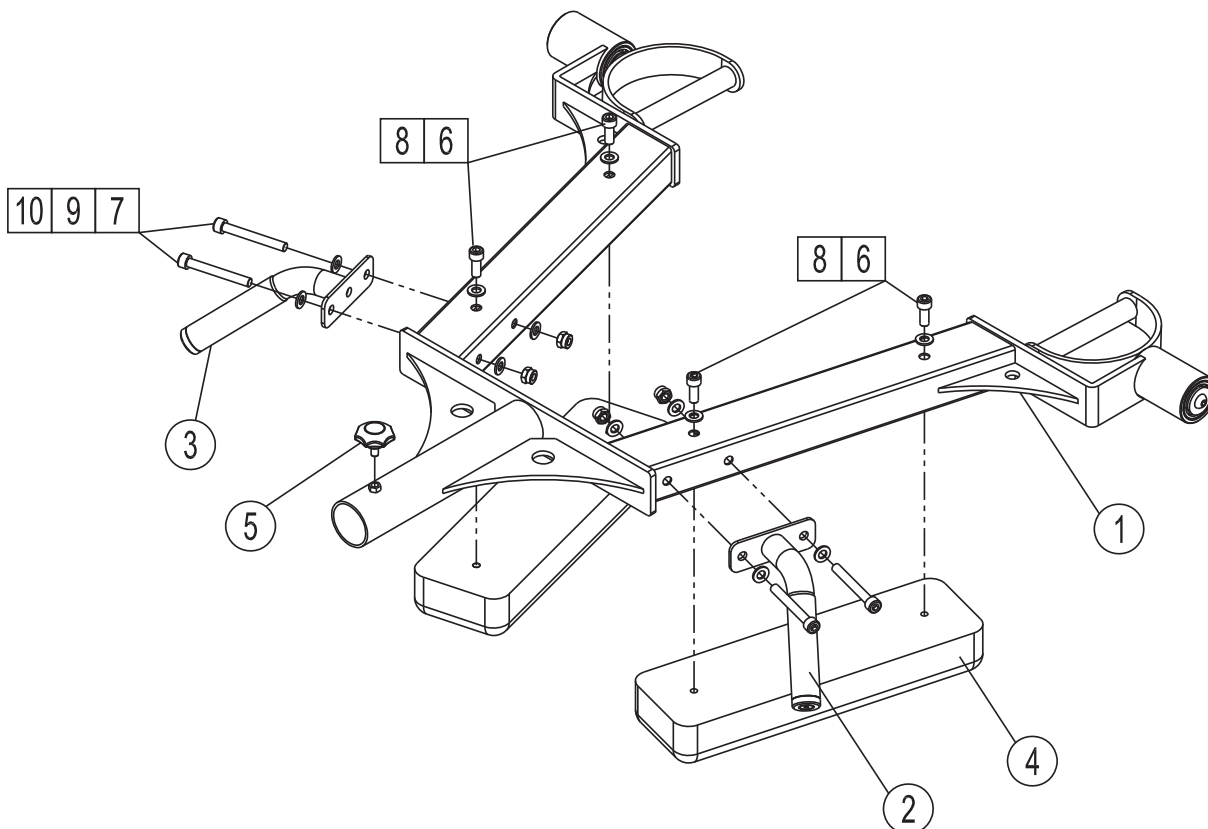

## ΕΞΑΡΤΗΜΑΤΑ ΣΥΝΑΡΜΟΛΟΓΗΣΗΣ

#	ΤΜΧ	ΠΕΡΙΓΡΑΦΗ
1	1	Κυρίως σκελετός
2	1	Δεξιό χερούλι
3	1	Αριστερό χερούλι
4	2	Μαξιλάρια
5	1	Πόμολο

#	ΤΜΧ	ΠΕΡΙΓΡΑΦΗ
6	4	Βίδα M8*70
7	4	Βίδα M10*90
8	4	Ροδέλα 8
9	8	Ροδέλα 10
10	4	Παξιμάδι ασφαλείας M10

**PARTS LIST**

#	PCS	DESCRIPTION
1	1	Main frame
2	1	Right handle
3	1	Left handle
4	2	Cushion
5	1	Fastener

#	PCS	DESCRIPTION
6	4	Bolt M8*70
7	4	Bolt M10*90
8	4	Washer 8
9	8	Washer 10
10	4	Lock nut M10

**ELDICO**<sup>™</sup>  
sport