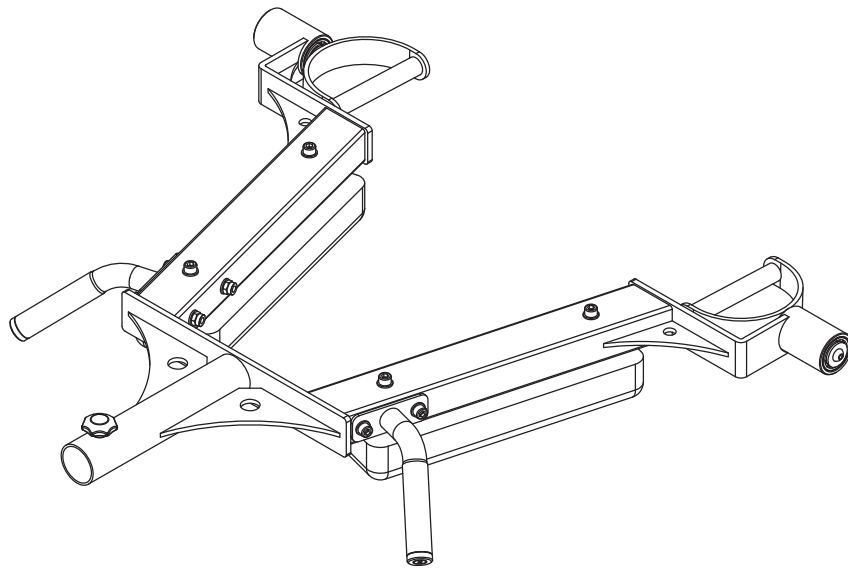

# WISHBONE

## Λαβή για Landmine

(Οδηγίες Συναρμολόγησης | Assembly Instructions)

Οδηγίες  
συναρμολόγησης  
στη σελίδα 2

Assembly  
instructions  
on page 3

Μάθε περισσότερα  
για το όργανο  
σκανάροντας το QR

Learn more about the  
machine by  
scanning the QR

**PARTS LIST**

#	PCS	DESCRIPTION
1	1	Main frame
2	1	Right handle
3	1	Left handle
4	2	Cushion
5	1	Fastener

#	PCS	DESCRIPTION
6	4	Bolt M8*70
7	4	Bolt M10*90
8	4	Washer 8
9	8	Washer 10
10	4	Lock nut M10

**ELDICO**<sup>™</sup>  
sport