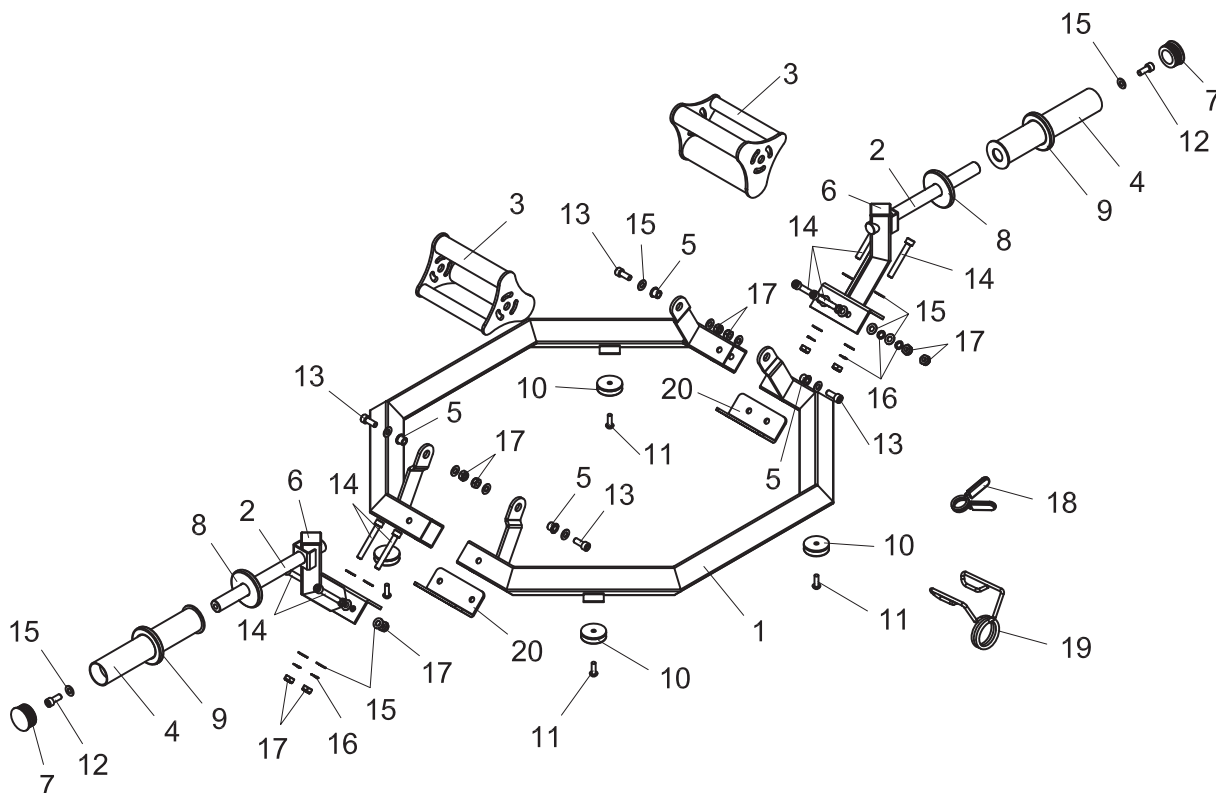

SUPERHEXTRAP

Όργανο Γυμναστικής Τετρακεφάλων

(Οδηγίες Συναρμολόγησης | Assembly Instructions)

Οδηγίες
συναρμολόγησης
στη σελίδα 2

Assembly
instructions
on page 3

Μάθε περισσότερα
για το όργανο
σκανάροντας το QR

ΑΝΑΛΥΤΙΚΟ ΔΙΑΓΡΑΜΜΑ ΣΥΝΑΡΜΟΛΟΓΗΣΗΣ

PARTS LIST

#	ΤΜΧ	ΠΕΡΙΓΡΑΦΗ
1	1	Κυρίως σκελετός
2	2	Υποδοχέας δίσκων
3	2	Χερούλι
4	2	Ρυθμιστής υποδοχέα δίσκων
5	4	Τριβέας
6	2	Τετράγωνο καπάκι
7	2	Στρογγυλό καπάκι
8	2	Λαστιχένιος δακτύλιος - 25
9	2	Λαστιχένιος δακτύλιος - 50
10	4	Ποδαράκι

#	ΤΜΧ	ΠΕΡΙΓΡΑΦΗ
11	4	Αλενόβιδα M8x20
12	2	Βίδα M10x25
13	4	Βίδα M10x30
14	8	Βίδα M10x80
15	26	Ροδέλα 10
16	8	Κυματοειδής ροδέλα 10
17	12	Παξιμάδι ασφαλείας M10
18	2	Μανταλάκι #25
19	2	Μανταλάκι #50
20	2	Συνδετική πλάκα

EXPLODED DRAWING

PARTS LIST

#	TMX	ΠΕΡΙΓΡΑΦΗ
1	2	Main frame
2	2	Plate support
3	2	Handle
4	2	Plate adapter
5	4	Bushing
6	2	Square plug
7	2	Round plug
8	2	Rubber plate-25
9	2	Rubber plate-50
10	4	Stopper

#	TMX	ΠΕΡΙΓΡΑΦΗ
11	4	Allen bolt M8*20
12	2	Socket cap screw M10*25
13	4	Socket cap screw M10*30
14	8	Socket cap screw M10*80
15	26	Washer 10
16	8	Spring Washer 10
17	12	Lock nut M10
18	2	Spring clip-25
19	2	Spring clip-50
20	2	Connecting board