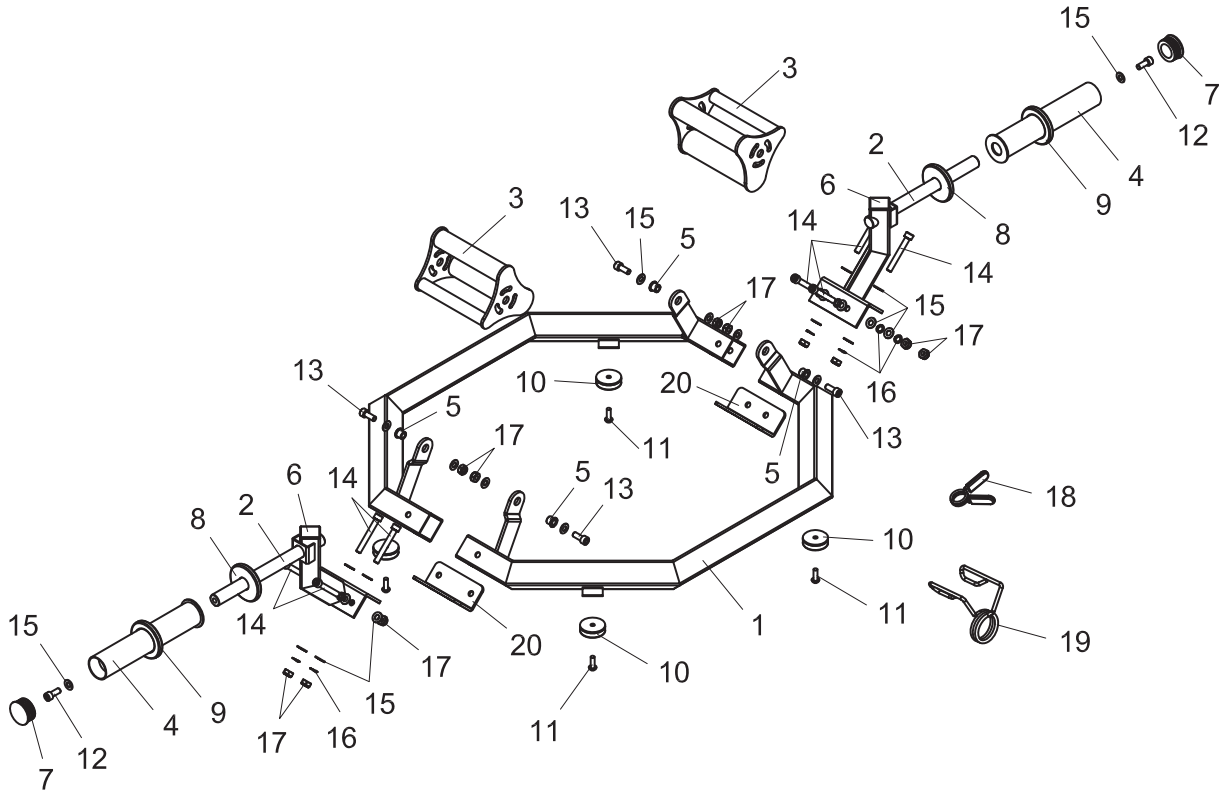

SUPERHEXTRAP

Όργανο Γυμναστικής Τετρακεφάλων

(Οδηγίες Συναρμολόγησης | Assembly Instructions)

Οδηγίες
συναρμολόγησης
στη σελίδα 2

Assembly
instructions
on page 3

Μάθε περισσότερα
για το όργανο
σκανάροντας το QR

ΑΝΑΛΥΤΙΚΟ ΔΙΑΓΡΑΜΜΑ ΣΥΝΑΡΜΟΛΟΓΗΣΗΣ

PARTS LIST

#	ΤΜΧ	ΠΕΡΙΓΡΑΦΗ
1	1	Κυρίως σκελετός
2	2	Υποδοχέας δίσκων
3	2	Χερούλι
4	2	Ρυθμιστής υποδοχέα δίσκων
5	4	Τριβέας
6	2	Τετράγωνο καπάκι
7	2	Στρογγυλό καπάκι
8	2	Λαστιχένιος δακτύλιος - 25
9	2	Λαστιχένιος δακτύλιος - 50
10	4	Ποδαράκι

#	ΤΜΧ	ΠΕΡΙΓΡΑΦΗ
11	4	Αλενόβιδα M8x20
12	2	Βίδα M10x25
13	4	Βίδα M10x30
14	8	Βίδα M10x80
15	26	Ροδέλα 10
16	8	Κυματοειδής ροδέλα 10
17	12	Παξιμάδι ασφαλείας M10
18	2	Μανταλάκι #25
19	2	Μανταλάκι #50
20	2	Συνδετική πλάκα

EXPLODED DRAWING

PARTS LIST

#	TMX	ΠΕΡΙΓΡΑΦΗ
1	2	Main frame
2	2	Plate support
3	2	Handle
4	2	Plate adapter
5	4	Bushing
6	2	Square plug
7	2	Round plug
8	2	Rubber plate-25
9	2	Rubber plate-50
10	4	Stopper

#	TMX	ΠΕΡΙΓΡΑΦΗ
11	4	Allen bolt M8*20
12	2	Socket cap screw M10*25
13	4	Socket cap screw M10*30
14	8	Socket cap screw M10*80
15	26	Washer 10
16	8	Spring Washer 10
17	12	Lock nut M10
18	2	Spring clip-25
19	2	Spring clip-50
20	2	Connecting board