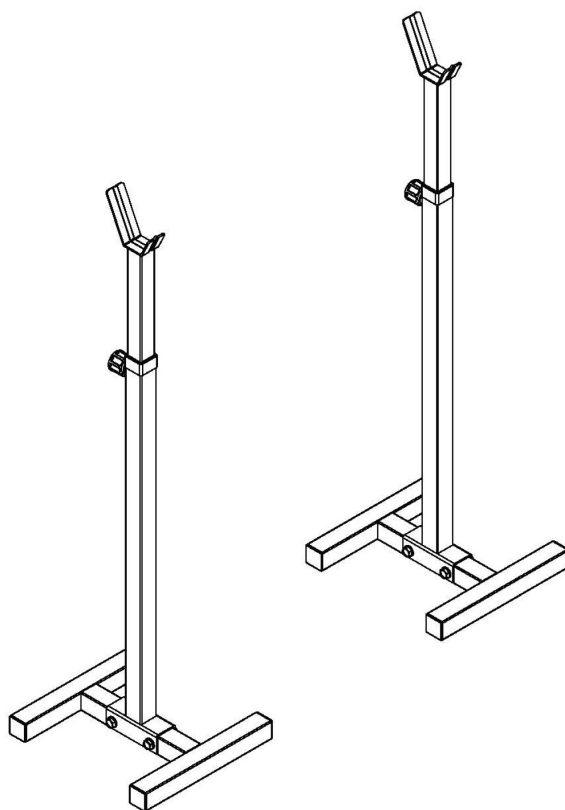

## Ορθοστάτες

(Οδηγίες Συναρμολόγησης | Assembly Instructions)

---

Μάθε περισσότερα  
για τους ορθοστάτες  
σκανάροντας το QR

Learn more about the  
posts by  
scanning the QR

ITEM NO.: 44348

@amila.gr

AMILASPORTS

## PARTS LIST

#	PCS	DESCRIPTION
1	2	Base
2	2	Upright (lower)
3	2	Upright (higher)
4	2	Knob
5	2	Square receptor
6	8	Square caps
7	4	Bolts M10x60
8	8	Washers
9	4	Nuts

**ELDICO**  
sport

Διανέμεται από την **ΕΛΔΙΚΟ ΣΠΟΡ ΜΟΝ. Α.Ε.Ε.**