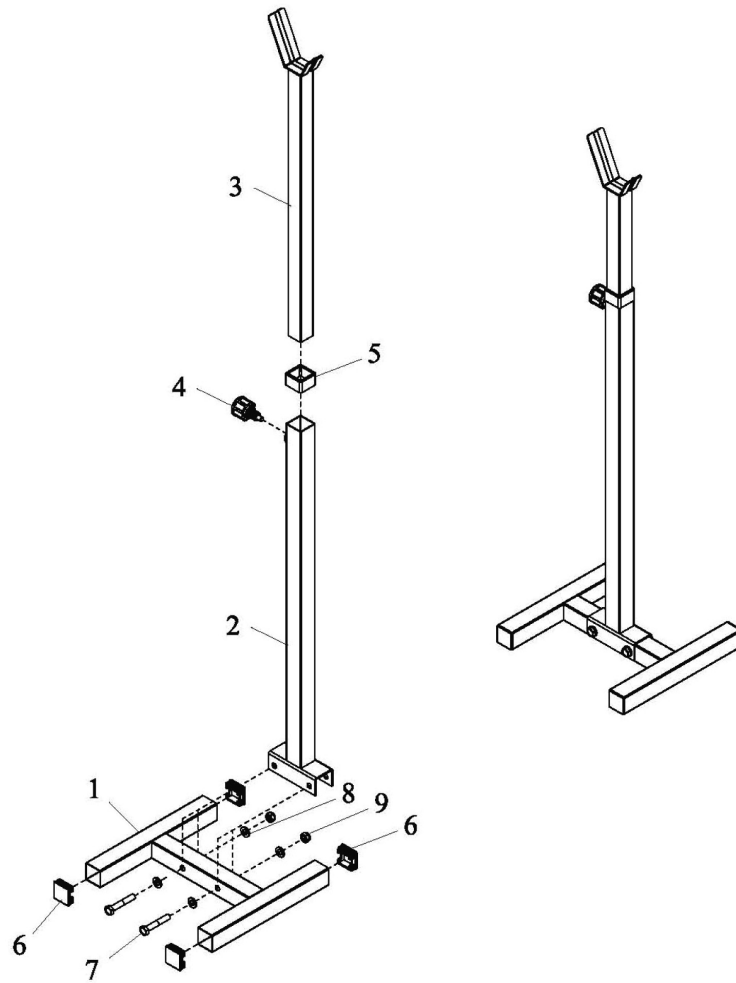

ΕΞΑΡΤΗΜΑΤΑ ΣΥΝΑΡΜΟΛΟΓΗΣΗΣ

#	ΤΜΧ	ΠΕΡΙΓΡΑΦΗ
1	2	Βάση
2	2	Κάθετος δοκός
3	2	Υποδοχέας μπάρας
4	2	Ρυθμιστικό πόμολο
5	2	Υποδοχέας
6	8	Καπάκι
7	4	Βίδες M10x60
8	8	Ροδέλες
9	4	Παξιμάδια

PARTS LIST

#	PCS	DESCRIPTION
1	2	Base
2	2	Upright (lower)
3	2	Upright (higher)
4	2	Knob
5	2	Square receptor
6	8	Square caps
7	4	Bolts M10x60
8	8	Washers
9	4	Nuts

ELDICO
sport

Διανέμεται από την **ΕΛΔΙΚΟ ΣΠΟΡ ΜΟΝ. Α.Ε.Ε.**

Distributed by **ELDICO SPORT SA**

eMail: support@eldico.gr • Web Site: eldico.gr