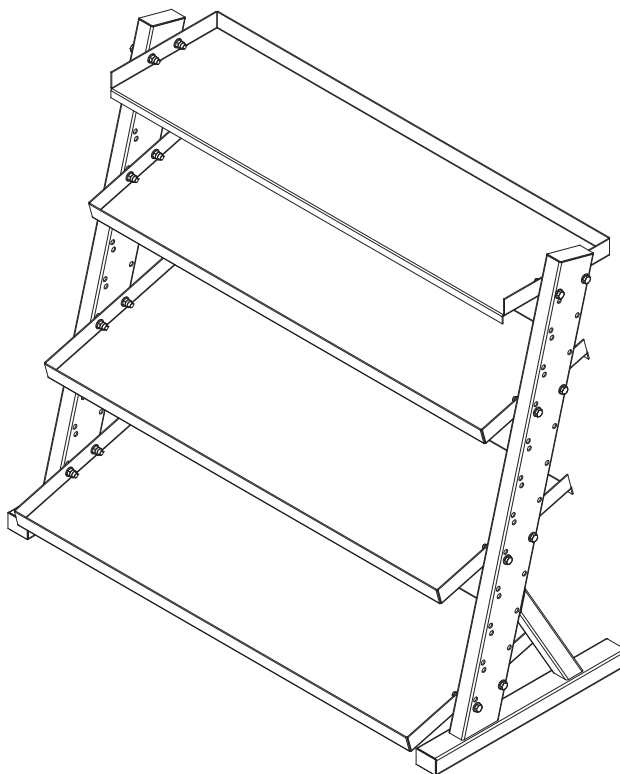

# DUMBBELL RACK

Σταντ για Αλτήρες

(Οδηγίες Συναρμολόγησης | Assembly Instructions)

Μάθε περισσότερα  
για το σταντ  
σκανάροντας το QR

Learn more about the  
rack by  
scanning the QR

ITEM NO.: **43932**

@amila.gr

## PARTS LIST

#	ΤΜΧ	ΠΕΡΙΓΡΑΦΗ
1	2	Upright frame
2	2	Small pallet
3	2	Large pallet
4	32	Washers 12
5	16	Lock nuts M12
6	16	Bolts M12*75

**ELDICO**  
sport

Διανέμεται από την **ΕΛΔΙΚΟ ΣΠΟΡ ΜΟΝ. Α.Ε.Ε.**

Distributed by **ELDICO SPORT SA**