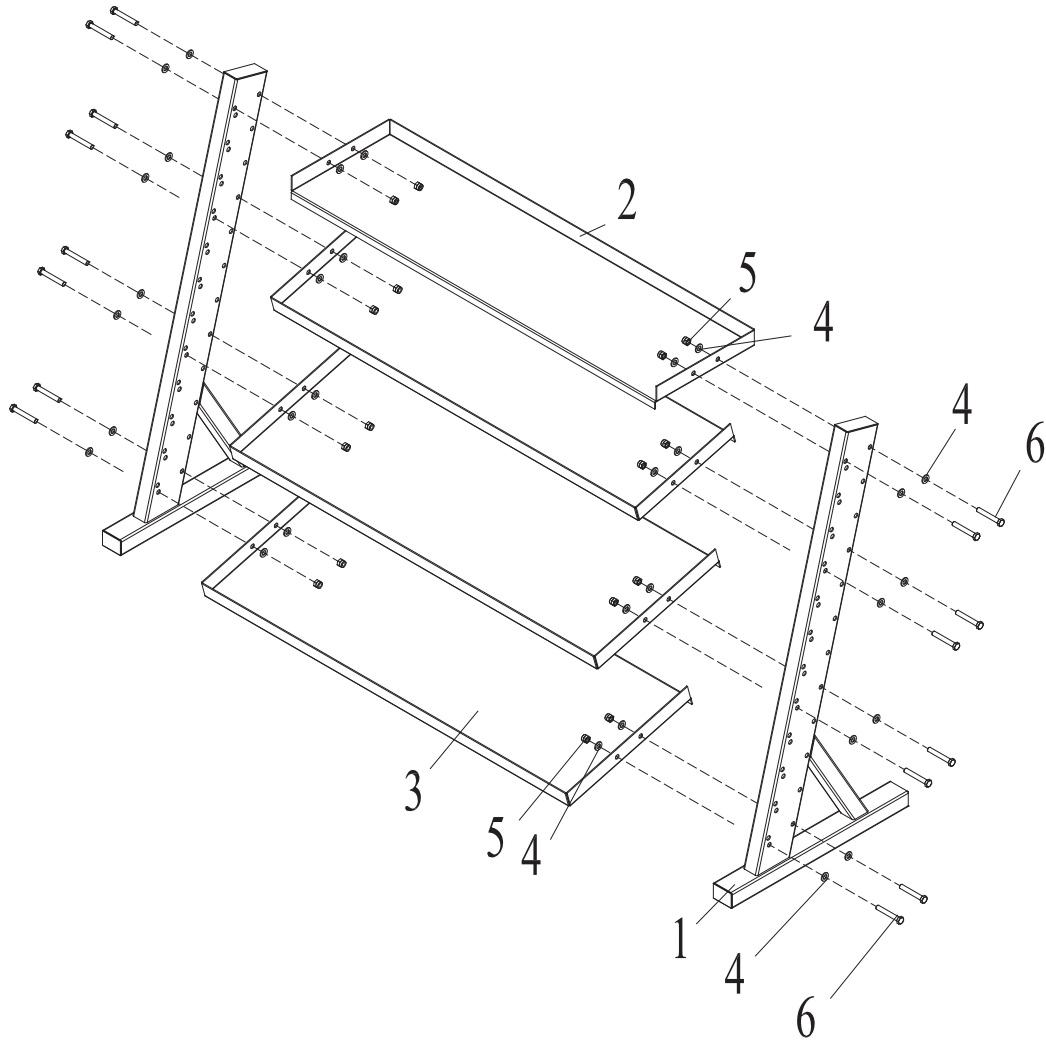

ΕΞΑΡΤΗΜΑΤΑ ΣΥΝΑΡΜΟΛΟΓΗΣΗΣ

#	ΤΜΧ	ΠΕΡΙΓΡΑΦΗ
1	2	Ορθοστάτες
2	2	Μικρό ράφι
3	2	Μεγάλο ράφι
4	32	Ροδέλες 12
5	16	Παξιμάδια ασφαλείας M12
6	16	Βίδες M12*75

PARTS LIST

#	ΤΜΧ	ΠΕΡΙΓΡΑΦΗ
1	2	Upright frame
2	2	Small pallet
3	2	Large pallet
4	32	Washers 12
5	16	Lock nuts M12
6	16	Bolts M12*75

ELDICO
sport

Διανέμεται από την **ΕΛΔΙΚΟ ΣΠΟΡ ΜΟΝ. Α.Ε.Ε.**

Distributed by **ELDICO SPORT SA**

eMail: support@eldico.gr • Web Site: eldico.gr