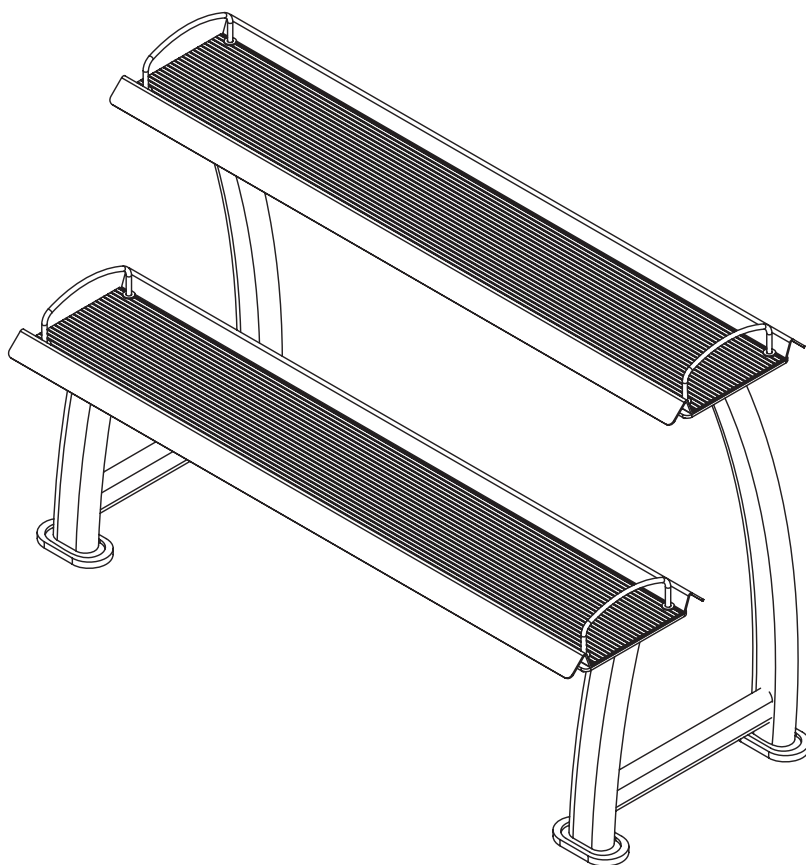

KATTLEBELL RACK

Βάση Kettlebell

(Οδηγίες Συναρμολόγησης | Assembly Instructions)

Μάθε περισσότερα
για τη βάση
σκανάροντας το QR

Learn more about the
rack by
scanning the QR

ITEM NO.: 43945

@amila.gr

AMILASPORTS

#	PCS	DESCRIPTION
1	2	Main frame
2	2	Main support
3	4	Side lock
4	8	Washer 8
5	8	Lock nut 8
6	4	Rubber pad
7	2	Rubber plate

ELDICO
sport

In conformity with the
alternative packing
management system

Διανέμεται από την **ΕΛΔΙΚΟ ΣΠΟΡ ΜΟΝ. Α.Ε.Ε.**
Distributed by **ELDICO SPORT SA**
eMail: support@eldico.gr • Web Site: eldico.gr