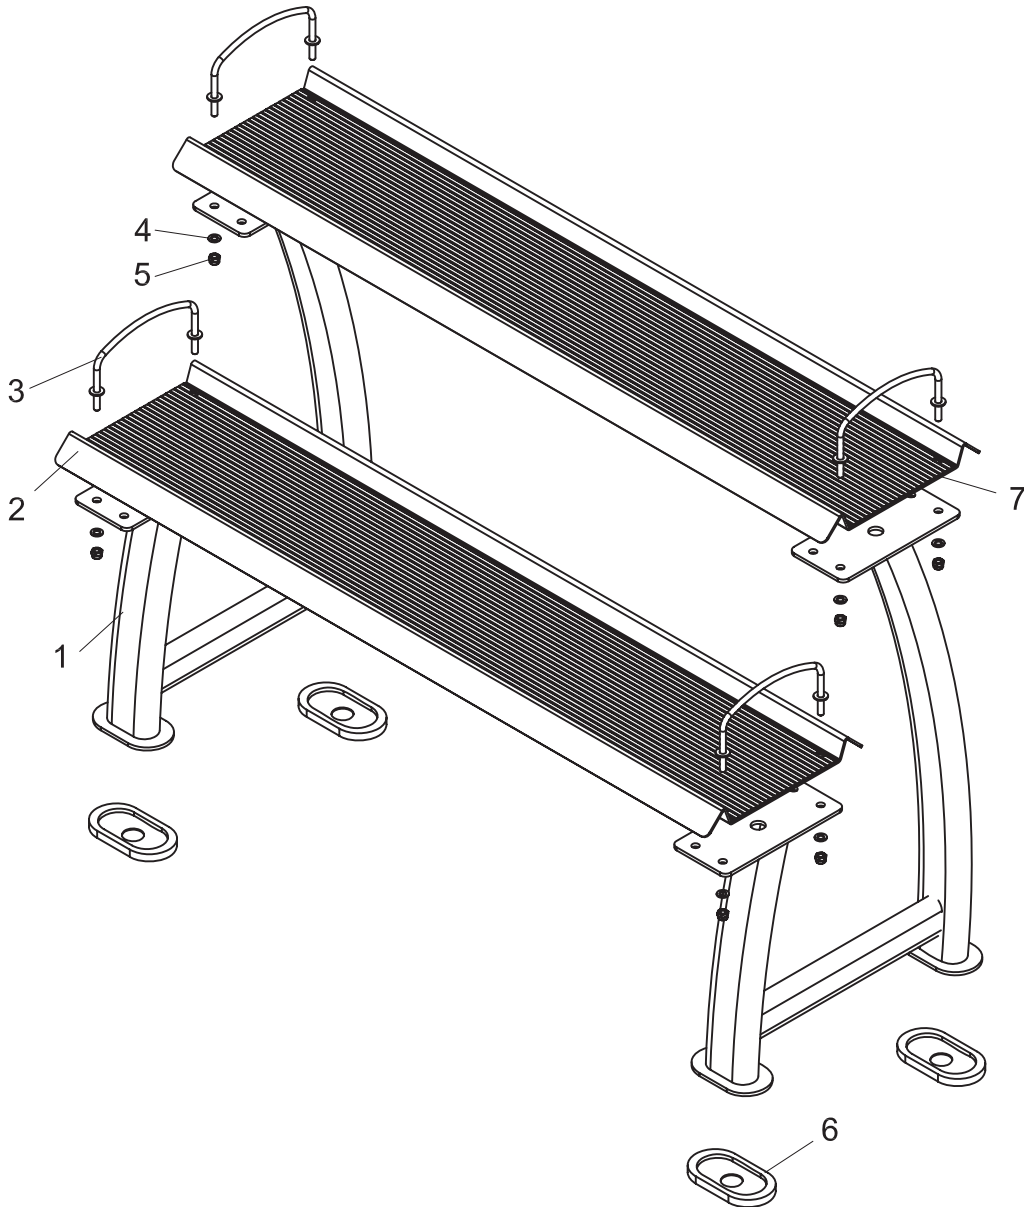

ΕΞΑΡΤΗΜΑΤΑ ΣΥΝΑΡΜΟΛΟΓΗΣΗΣ

#	ΤΜΧ	ΠΕΡΙΓΡΑΦΗ
1	2	Κυρίως σκελετός
2	2	Κύρια βάση
3	4	Πλαϊνή ασφάλεια
4	8	Ροδέλα 8
5	8	Παξιμάδι ασφαλείας M8
6	4	Λαστιχένιο ποδαράκι
7	2	Λαστιχένιο πατάκι

PARTS LIST

#	PCS	DESCRIPTION
1	2	Main frame
2	2	Main support
3	4	Side lock
4	8	Washer 8
5	8	Lock nut 8
6	4	Rubber pad
7	2	Rubber plate

ELDICO
sport

Διανέμεται από την **ΕΛΔΙΚΟ ΣΠΟΡ ΜΟΝ. Α.Ε.Ε.**
Distributed by **ELDICO SPORT SA**
eMail: support@eldico.gr • Web Site: eldico.gr