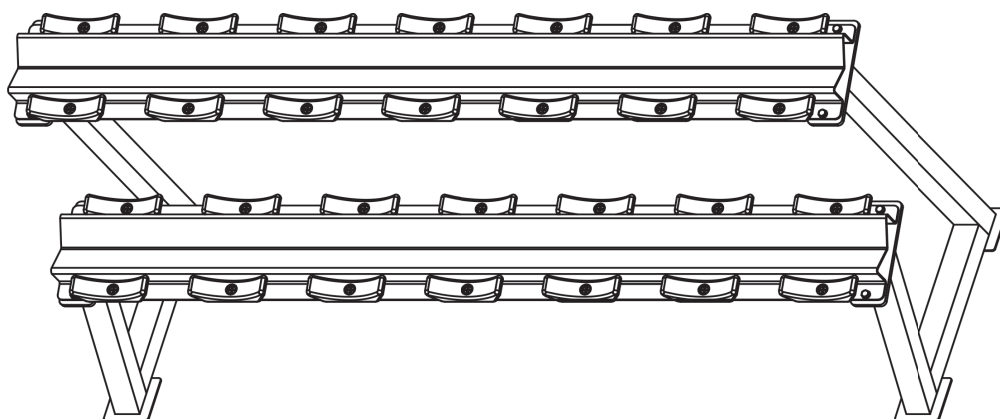

# DUMBBELL RACK

## Βάση Αλτήρων

(Οδηγίες Συναρμολόγησης | Assembly Instructions)

Οδηγός  
συναρμολόγησης  
στη σελίδα 2

Assembly  
instructions  
on page 2

Μάθε περισσότερα  
για τη βάση  
σκανάροντας το QR

Learn more about  
the rack by scanning  
the QR

## PARTS LIST

| # | PCS | DESCRIPTION |
|---|-----|-------------|
| 1 | 8   | Bolt M8×20  |
| 2 | 28  | Bolt M8×25  |
| 3 | 44  | Washer 8    |
| 4 | 36  | Nut M8      |

**ELDICO**  
sport

ISO 9001  
BUREAU VERITAS  
Certification