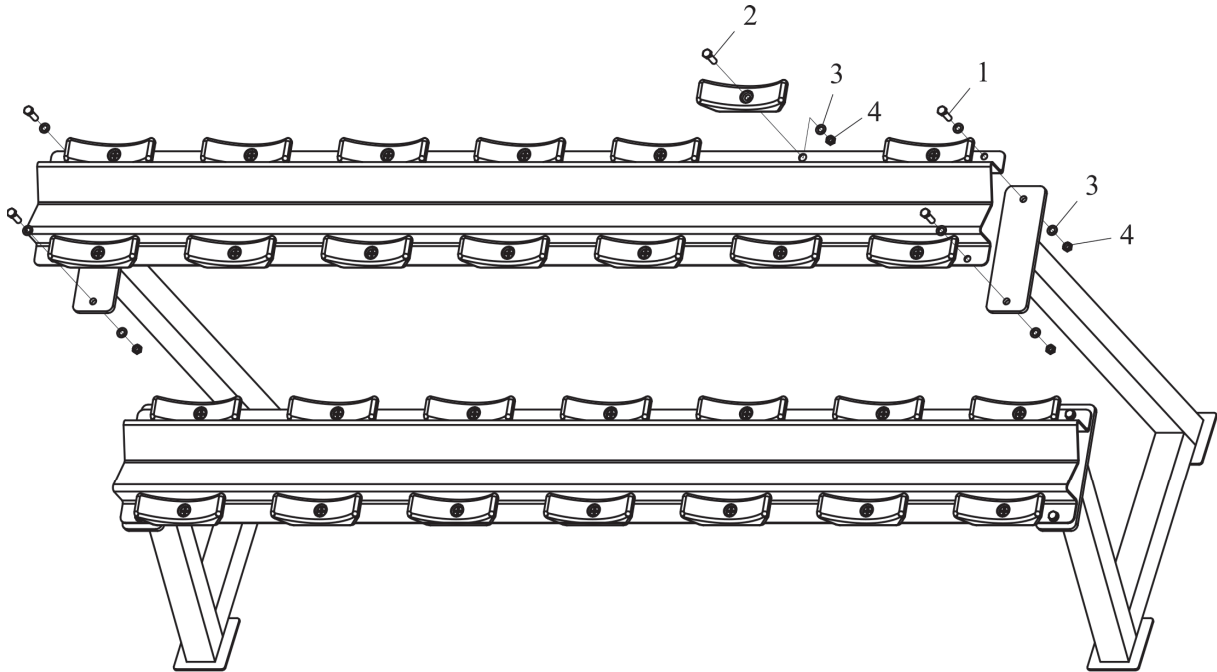

ΕΞΑΡΤΗΜΑΤΑ ΣΥΝΑΡΜΟΛΟΓΗΣΗΣ

#	ΤΜΧ	ΠΕΡΙΓΡΑΦΗ
1	8	Βίδες M8×20
2	28	Βίδες M8×25
3	44	Ροδέλες 8
4	36	Παξιμάδια M8

PARTS LIST

#	PCS	DESCRIPTION
1	8	Bolt M8×20
2	28	Bolt M8×25
3	44	Washer 8
4	36	Nut M8

ELDICO
sport

ISO 9001
BUREAU VERITAS
Certification

Διανέμεται από την **ΕΛΔΙΚΟ ΣΠΟΡ ΜΟΝ. Α.Ε.Ε.**

Distributed by **ELDICO SPORT SA**

eMail: support@eldico.gr • Web Site: eldico.gr