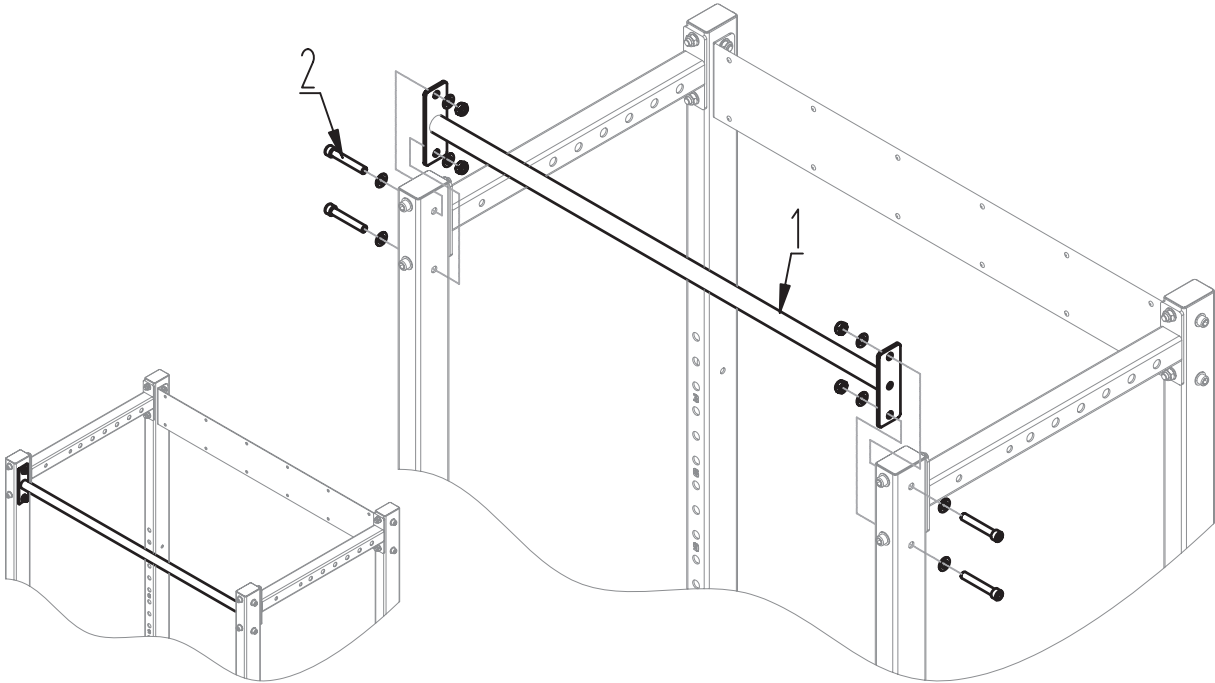

MONKEYBAR

Μονόζυγο

(Οδηγίες Συναρμολόγησης | Assembly Instructions)

ΛΙΣΤΑ ΕΞΑΡΤΗΜΑΤΩΝ		
#	TMX	ΠΕΡΙΓΡΑΦΗ
1	1	Μονόζυγο
2	4	Βίδα άλεν M12x75 και 2 Ροδέλες 12 και Παξιμάδι ασφαλείας M12

PARTS LIST		
#	PCS	DESCRIPTION
1	1	Monkey bar
2	4	Hexagon socket cap bolt M12x75 + Two washers 12 + Lock nut M12