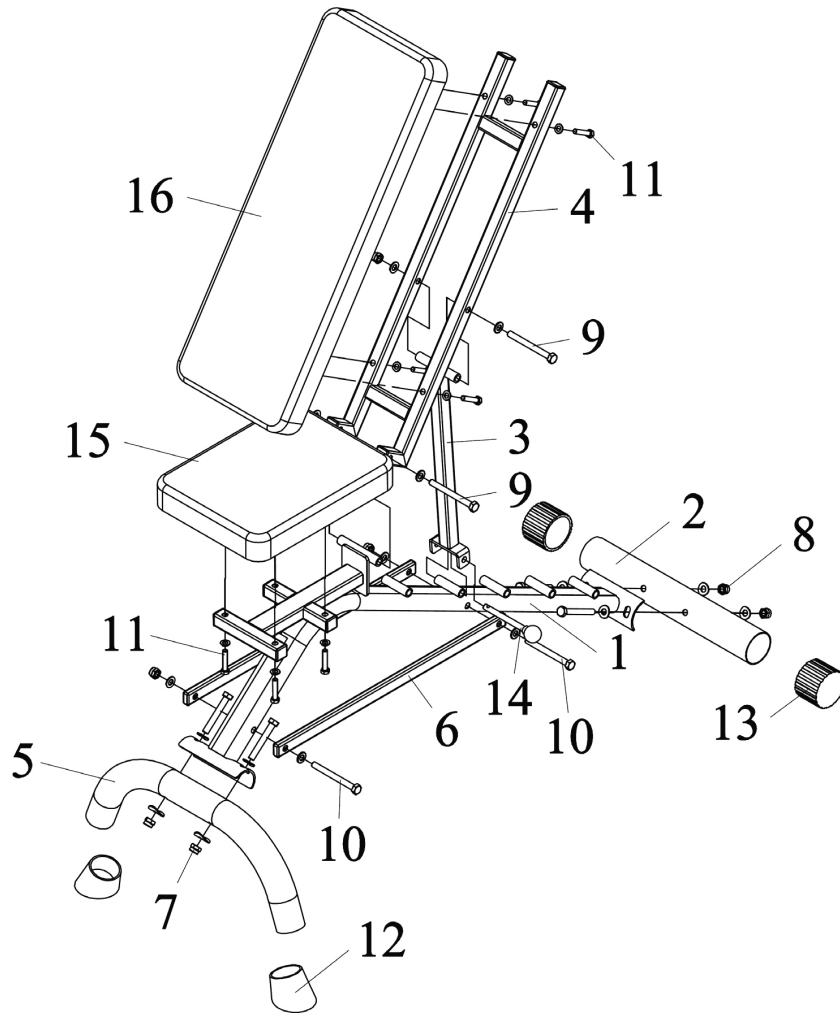

ΑΝΑΛΥΤΙΚΟ ΣΧΕΔΙΑΓΡΑΜΜΑ ΣΥΝΑΡΜΟΛΟΓΗΣΗΣ

ΛΙΣΤΑ ΕΞΑΡΤΗΜΑΤΩΝ

| # | ΤΜΧ | ΠΕΡΙΓΡΑΦΗ |
|---|-----|---|
| 1 | 1 | Κυρίως σκελετός |
| 2 | 1 | Πίσω βάση |
| 3 | 1 | Ρυθμιστής κλίσης |
| 4 | 1 | Βάση πλάτης |
| 5 | 1 | Εμπρός βάση |
| 6 | 2 | Σύνδεσμος |
| 7 | 2 | Βίδα M10*70 + 2 κυρτές ροδέλες + παξιμάδι ασφαλείας |
| 8 | 2 | Βίδα M10*80 + 2 κυρτές ροδέλες + παξιμάδι ασφαλείας |

| # | PCS | DESCRIPTION |
|----|-----|---------------------------------------|
| 9 | 2 | M10*160 bolt + 2 washers + safety nut |
| 10 | 2 | M10*100 bolt + 2 washers + safety nut |
| 11 | 8 | M8*40 bolt + washer |
| 12 | 2 | Caps |
| 13 | 2 | Round caps |
| 14 | 1 | Pin |
| 15 | 1 | Seat |
| 16 | 1 | Back |