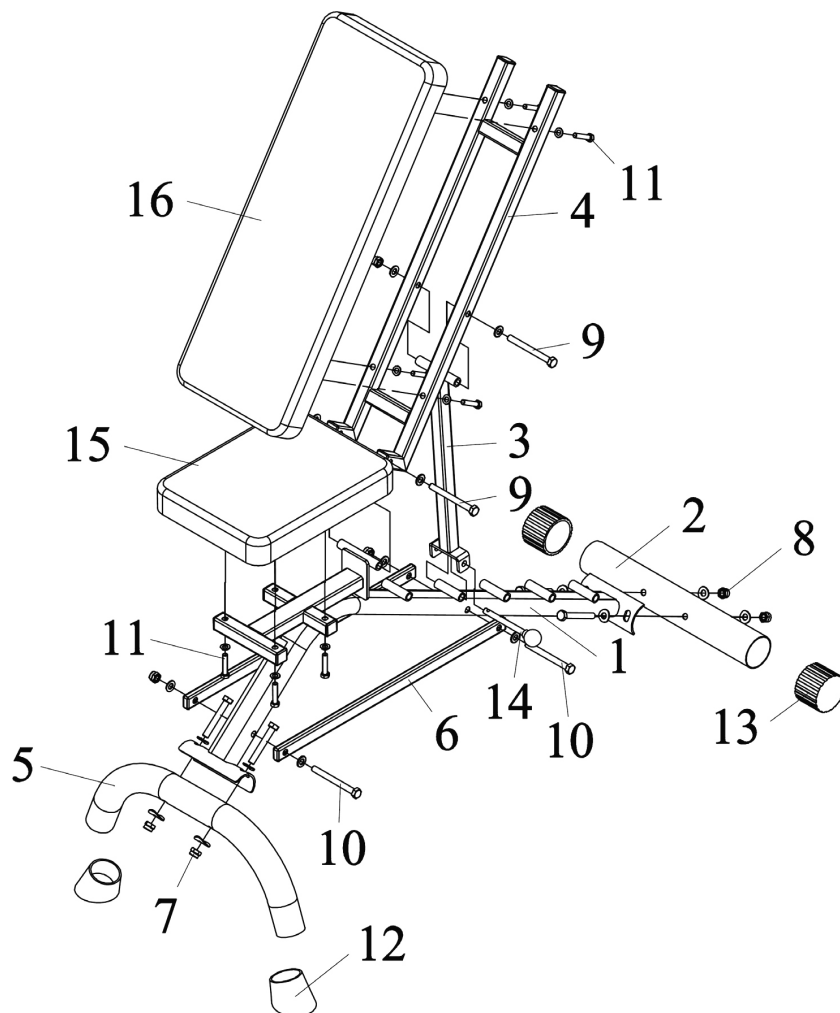

PRECAUTIONS

- Consult a doctor before starting any exercise program.
- If you feel dizzy or weak, stop your exercise immediately.
- Use the bench only on a flat surface.

EN

DETAILED ASSEMBLY DRAWING

PARTS LIST

#	PCS	DESCRIPTION
1	1	Main frame
2	1	Back stabiliser
3	1	Incline aduster
4	1	Back frame
5	1	Front stabiliser
6	2	Connector
7	2	M10*70 bolt + 2 spring washers + lock nut
8	2	M10*80 bolt + 2 spring washers + lock nut

#	PCS	DESCRIPTION
9	2	M10*160 bolt + 2 washers + safety nut
10	2	M10*100 bolt + 2 washers + safety nut
11	8	M8*40 bolt + washer
12	2	Caps
13	2	Round caps
14	1	Pin
15	1	Seat
16	1	Back