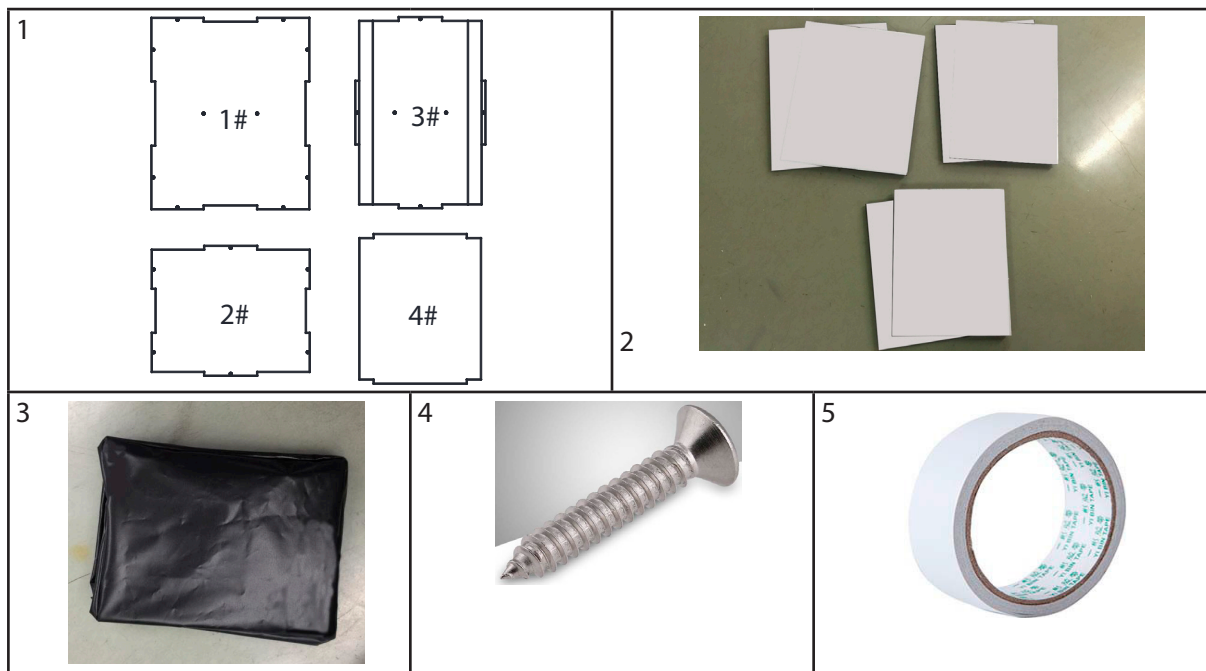

PLYOMETRIC BOX

Πλειομετρικό Κουτί

(Οδηγίες Συναρμολόγησης | Assembly Instructions)

Μάθε περισσότερα
για το κουτί
σκανάροντας το QR

Learn more about
the box by
scanning the QR

ITEM NO.: **84556**

@amila.gr

AMILASPORTS

WWW.AMILA.GR

ΛΙΣΤΑ ΕΞΑΡΤΗΜΑΤΩΝ / PARTS LIST

| # | TMX/PCS | ΠΕΡΙΓΡΑΦΗ | DESCRIPTION |
|---|---------|---|--|
| 1 | 1 set | Σανίδες (2 τμχ. με την ένδειξη "1", 2 τμχ. με την ένδειξη "2", 2 τμχ. με την ένδειξη "3" και 1 τμχ. με την ένδειξη "4") | Boards (two boards labeled 1#, two boards labeled 2#, two boards labeled 3#, one board labeled 4#) |
| 2 | 1 set | Μαξιλάρια (2 μεγάλα, 2 μεσαία και 2 μικρά) | PE Cushions (two big pe cushions, two middle sized and two small) |
| 3 | 1 | Κάλυμμα | Cover |
| 4 | 48 | Ξυλόβιδες | Self-tapping screws |
| 5 | 1 | Ταινία διπλής όψης | Double-sided tape |

ΣΥΝΑΡΜΟΛΟΓΗΣΗ / ASSEMBLY

| | |
|---|--|
|  <p>Paste double-sided tape on shadow part Τοποθετήστε ταινία διπλής όψης στη σκιασμένη περιοχή</p> <p>~2'</p> <p>Βήμα/Step 9</p> |  <p>Place the cover Τοποθετήστε το κάλυμμα</p> <p>~1'</p> <p>Βήμα/Step 10</p> |
|---|--|