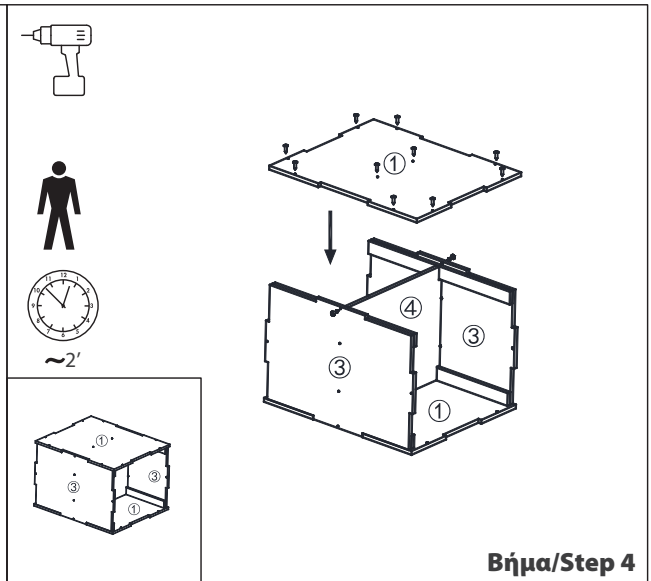

WWW.AMILA.GR

ΛΙΣΤΑ ΕΞΑΡΤΗΜΑΤΩΝ / PARTS LIST

| # | TMX/PCS | ΠΕΡΙΓΡΑΦΗ | DESCRIPTION |
|---|---------|---|--|
| 1 | 1 set | Σανίδες (2 τμχ. με την ένδειξη "1", 2 τμχ. με την ένδειξη "2", 2 τμχ. με την ένδειξη "3" και 1 τμχ. με την ένδειξη "4") | Boards (two boards labeled 1#, two boards labeled 2#, two boards labeled 3#, one board labeled 4#) |
| 2 | 1 set | Μαξιλάρια (2 μεγάλα, 2 μεσαία και 2 μικρά) | PE Cushions (two big pe cushions, two middle sized and two small) |
| 3 | 1 | Κάλυμμα | Cover |
| 4 | 48 | Ξυλόβιδες | Self-tapping screws |
| 5 | 1 | Ταινία διπλής όψης | Double-sided tape |

ΣΥΝΑΡΜΟΛΟΓΗΣΗ / ASSEMBLY

| | |
|---|--|
|  <p>Paste double-sided tape on shadow part Τοποθετήστε ταινία διπλής όψης στη σκιασμένη περιοχή</p> <p>~2'</p> <p>Βήμα/Step 9</p> |  <p>Place the cover Τοποθετήστε το κάλυμμα</p> <p>~1'</p> <p>Βήμα/Step 10</p> |
|---|--|