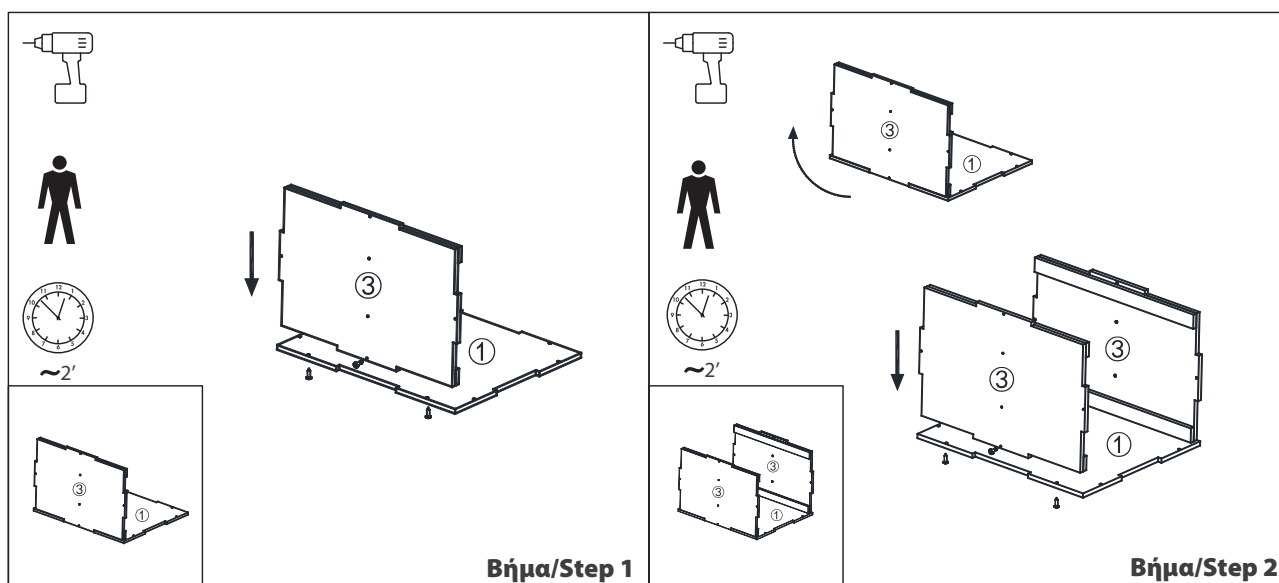

PLYOMETRIC BOX

Πλειομετρικό Κουτί

(Οδηγίες Συναρμολόγησης | Assembly Instructions)

Μάθε περισσότερα
για το κουτί
σκανάροντας το QR

Learn more about
the box by
scanning the QR

ITEM NO.: **84556**

@amila.gr

AMILASPORTS

WWW.AMILA.GR

ΛΙΣΤΑ ΕΞΑΡΤΗΜΑΤΩΝ / PARTS LIST

| # | TMX/PCS | ΠΕΡΙΓΡΑΦΗ | DESCRIPTION |
|---|---------|---|--|
| 1 | 1 set | Σανίδες (2 τμχ. με την ένδειξη "1", 2 τμχ. με την ένδειξη "2", 2 τμχ. με την ένδειξη "3" και 1 τμχ. με την ένδειξη "4") | Boards (two boards labeled 1#, two boards labeled 2#, two boards labeled 3#, one board labeled 4#) |
| 2 | 1 set | Μαξιλάρια (2 μεγάλα, 2 μεσαία και 2 μικρά) | PE Cushions (two big pe cushions, two middle sized and two small) |
| 3 | 1 | Κάλυμμα | Cover |
| 4 | 48 | Ξυλόβιδες | Self-tapping screws |
| 5 | 1 | Ταινία διπλής όψης | Double-sided tape |

ΣΥΝΑΡΜΟΛΟΓΗΣΗ / ASSEMBLY

| | |
|---|--|
|  <p>Paste double-sided tape on shadow part Τοποθετήστε ταινία διπλής όψης στη σκιασμένη περιοχή</p> <p>~2'</p> <p>Βήμα/Step 9</p> |  <p>Place the cover Τοποθετήστε το κάλυμμα</p> <p>~1'</p> <p>Βήμα/Step 10</p> |
|---|--|