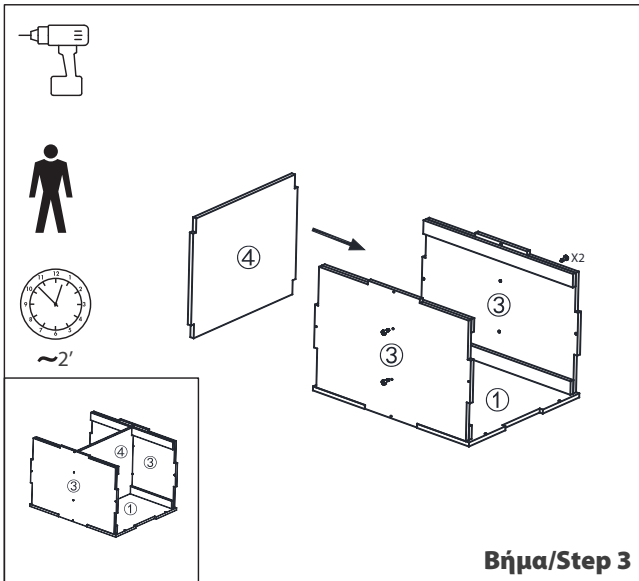

WWW.AMILA.GR

ΛΙΣΤΑ ΕΞΑΡΤΗΜΑΤΩΝ / PARTS LIST

| # | TMX/PCS | ΠΕΡΙΓΡΑΦΗ | DESCRIPTION |
|---|---------|---|--|
| 1 | 1 set | Σανίδες (2 τμχ. με την ένδειξη "1", 2 τμχ. με την ένδειξη "2", 2 τμχ. με την ένδειξη "3" και 1 τμχ. με την ένδειξη "4") | Boards (two boards labeled 1#, two boards labeled 2#, two boards labeled 3#, one board labeled 4#) |
| 2 | 1 set | Μαξιλάρια (2 μεγάλα, 2 μεσαία και 2 μικρά) | PE Cushions (two big pe cushions, two middle sized and two small) |
| 3 | 1 | Κάλυμμα | Cover |
| 4 | 48 | Ξυλόβιδες | Self-tapping screws |
| 5 | 1 | Ταινία διπλής όψης | Double-sided tape |

ΣΥΝΑΡΜΟΛΟΓΗΣΗ / ASSEMBLY

| | |
|---|--|
|  <p>Paste double-sided tape on shadow part Τοποθετήστε ταινία διπλής όψης στη σκιασμένη περιοχή</p> <p>~2'</p> <p>Βήμα/Step 9</p> |  <p>Place the cover Τοποθετήστε το κάλυμμα</p> <p>~1'</p> <p>Βήμα/Step 10</p> |
|---|--|