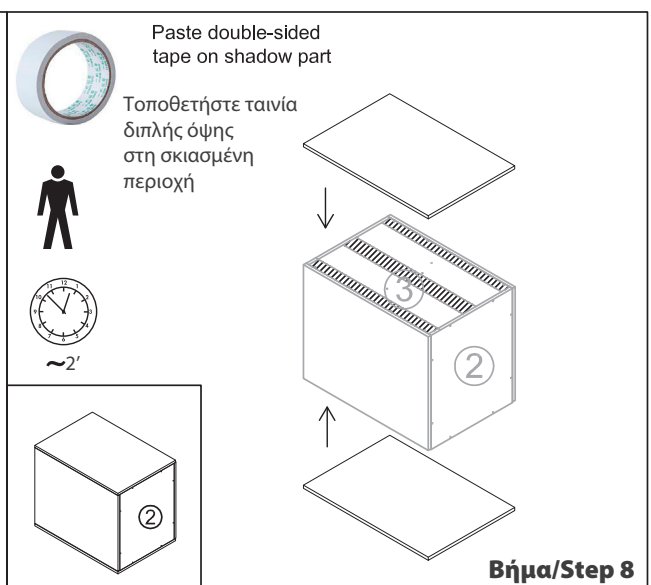

WWW.AMILA.GR

ΛΙΣΤΑ ΕΞΑΡΤΗΜΑΤΩΝ / PARTS LIST

| # | TMX/PCS | ΠΕΡΙΓΡΑΦΗ | DESCRIPTION |
|---|---------|---|--|
| 1 | 1 set | Σανίδες (2 τμχ. με την ένδειξη "1", 2 τμχ. με την ένδειξη "2", 2 τμχ. με την ένδειξη "3" και 1 τμχ. με την ένδειξη "4") | Boards (two boards labeled 1#, two boards labeled 2#, two boards labeled 3#, one board labeled 4#) |
| 2 | 1 set | Μαξιλάρια (2 μεγάλα, 2 μεσαία και 2 μικρά) | PE Cushions (two big pe cushions, two middle sized and two small) |
| 3 | 1 | Κάλυμμα | Cover |
| 4 | 48 | Ξυλόβιδες | Self-tapping screws |
| 5 | 1 | Ταινία διπλής όψης | Double-sided tape |

ΣΥΝΑΡΜΟΛΟΓΗΣΗ / ASSEMBLY

| | |
|---|--|
|  <p>Paste double-sided tape on shadow part Τοποθετήστε ταινία διπλής όψης στη σκιασμένη περιοχή</p> <p>~2'</p> <p>Βήμα/Step 9</p> |  <p>Place the cover Τοποθετήστε το κάλυμμα</p> <p>~1'</p> <p>Βήμα/Step 10</p> |
|---|--|