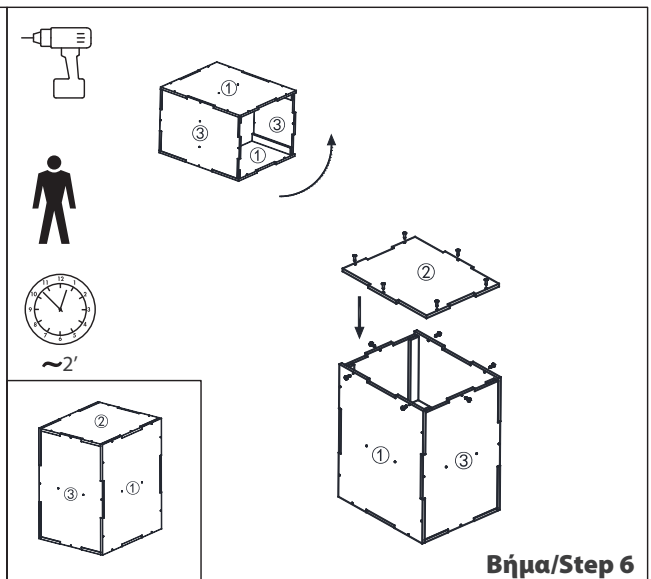

WWW.AMILA.GR

ΛΙΣΤΑ ΕΞΑΡΤΗΜΑΤΩΝ / PARTS LIST

| # | TMX/PCS | ΠΕΡΙΓΡΑΦΗ | DESCRIPTION |
|---|---------|---|--|
| 1 | 1 set | Σανίδες (2 τμχ. με την ένδειξη "1", 2 τμχ. με την ένδειξη "2", 2 τμχ. με την ένδειξη "3" και 1 τμχ. με την ένδειξη "4") | Boards (two boards labeled 1#, two boards labeled 2#, two boards labeled 3#, one board labeled 4#) |
| 2 | 1 set | Μαξιλάρια (2 μεγάλα, 2 μεσαία και 2 μικρά) | PE Cushions (two big pe cushions, two middle sized and two small) |
| 3 | 1 | Κάλυμμα | Cover |
| 4 | 48 | Ξυλόβιδες | Self-tapping screws |
| 5 | 1 | Ταινία διπλής όψης | Double-sided tape |

ΣΥΝΑΡΜΟΛΟΓΗΣΗ / ASSEMBLY

| | |
|---|--|
|  <p>Paste double-sided tape on shadow part Τοποθετήστε ταινία διπλής όψης στη σκιασμένη περιοχή</p> <p>~2'</p> <p>Βήμα/Step 9</p> |  <p>Place the cover Τοποθετήστε το κάλυμμα</p> <p>~1'</p> <p>Βήμα/Step 10</p> |
|---|--|