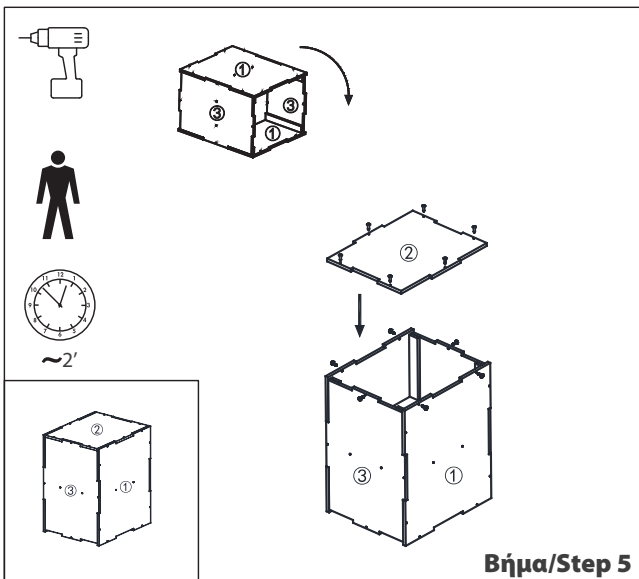

WWW.AMILA.GR

ΛΙΣΤΑ ΕΞΑΡΤΗΜΑΤΩΝ / PARTS LIST

| # | TMX/PCS | ΠΕΡΙΓΡΑΦΗ | DESCRIPTION |
|---|---------|---|--|
| 1 | 1 set | Σανίδες (2 τμχ. με την ένδειξη "1", 2 τμχ. με την ένδειξη "2", 2 τμχ. με την ένδειξη "3" και 1 τμχ. με την ένδειξη "4") | Boards (two boards labeled 1#, two boards labeled 2#, two boards labeled 3#, one board labeled 4#) |
| 2 | 1 set | Μαξιλάρια (2 μεγάλα, 2 μεσαία και 2 μικρά) | PE Cushions (two big pe cushions, two middle sized and two small) |
| 3 | 1 | Κάλυμμα | Cover |
| 4 | 48 | Ξυλόβιδες | Self-tapping screws |
| 5 | 1 | Ταινία διπλής όψης | Double-sided tape |

ΣΥΝΑΡΜΟΛΟΓΗΣΗ / ASSEMBLY

| | |
|---|--|
|  <p>Paste double-sided tape on shadow part Τοποθετήστε ταινία διπλής όψης στη σκιασμένη περιοχή</p> <p>~2'</p> <p>Βήμα/Step 9</p> |  <p>Place the cover Τοποθετήστε το κάλυμμα</p> <p>~1'</p> <p>Βήμα/Step 10</p> |
|---|--|