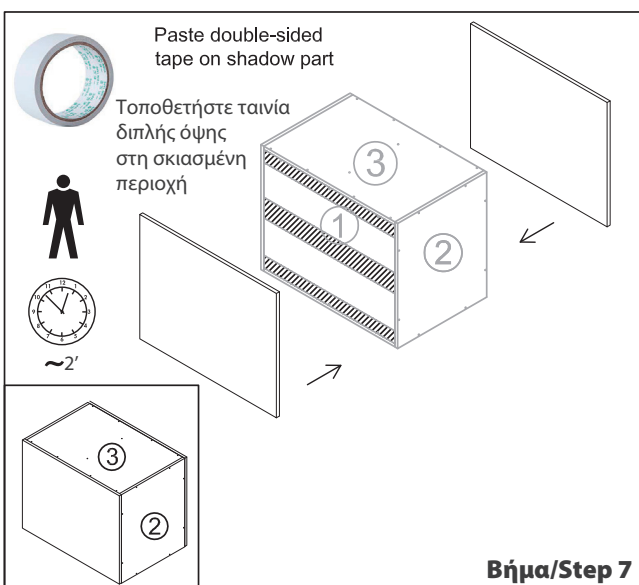

WWW.AMILA.GR

ΛΙΣΤΑ ΕΞΑΡΤΗΜΑΤΩΝ / PARTS LIST

| # | TMX/PCS | ΠΕΡΙΓΡΑΦΗ | DESCRIPTION |
|---|---------|---|--|
| 1 | 1 set | Σανίδες (2 τμχ. με την ένδειξη "1", 2 τμχ. με την ένδειξη "2", 2 τμχ. με την ένδειξη "3" και 1 τμχ. με την ένδειξη "4") | Boards (two boards labeled 1#, two boards labeled 2#, two boards labeled 3#, one board labeled 4#) |
| 2 | 1 set | Μαξιλάρια (2 μεγάλα, 2 μεσαία και 2 μικρά) | PE Cushions (two big pe cushions, two middle sized and two small) |
| 3 | 1 | Κάλυμμα | Cover |
| 4 | 48 | Ξυλόβιδες | Self-tapping screws |
| 5 | 1 | Ταινία διπλής όψης | Double-sided tape |

ΣΥΝΑΡΜΟΛΟΓΗΣΗ / ASSEMBLY

| | |
|---|--|
|  <p>Paste double-sided tape on shadow part Τοποθετήστε ταινία διπλής όψης στη σκιασμένη περιοχή</p> <p>~2'</p> <p>Βήμα/Step 9</p> |  <p>Place the cover Τοποθετήστε το κάλυμμα</p> <p>~1'</p> <p>Βήμα/Step 10</p> |
|---|--|