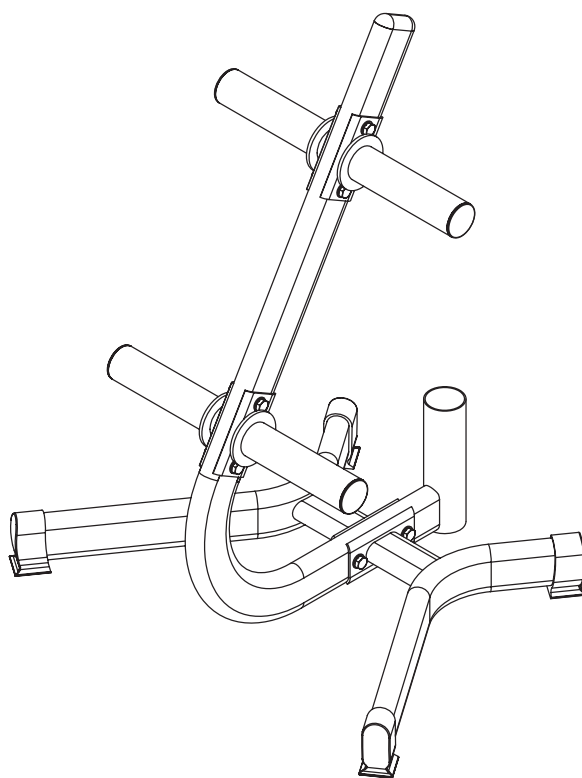

# PLATERACK

## Σταντ Δίσκων

(Οδηγίες Συναρμολόγησης | Assembly Instructions)

---

Μάθε περισσότερα  
για το σταντ  
σκανάροντας το QR

Learn more about  
the plate rack by  
scanning the QR

ITEM NO.: **43949**

@amila.gr

AMILASPORTS

### ΛΙΣΤΑ ΕΞΑΡΤΗΜΑΤΩΝ / PARTS LIST

#	TMX/PCS	ΠΕΡΙΓΡΑΦΗ	DESCRIPTION
1	1	Κυρίως σκελετός	Main frame
2	2	Βάση	Base
3	4	Υποδοχέας δίσκων	Plate bar
4	4	Λαστιχένιο δαχτυλίδι	Rubber ring
5	6	Βίδα M10x50	Bolt M10x50
6	12	Ροδέλα 10	Washer 10
7	6	Παξιμάδι ασφαλείας M10	Lock nut M10
8	4	Καπάκι	End cap