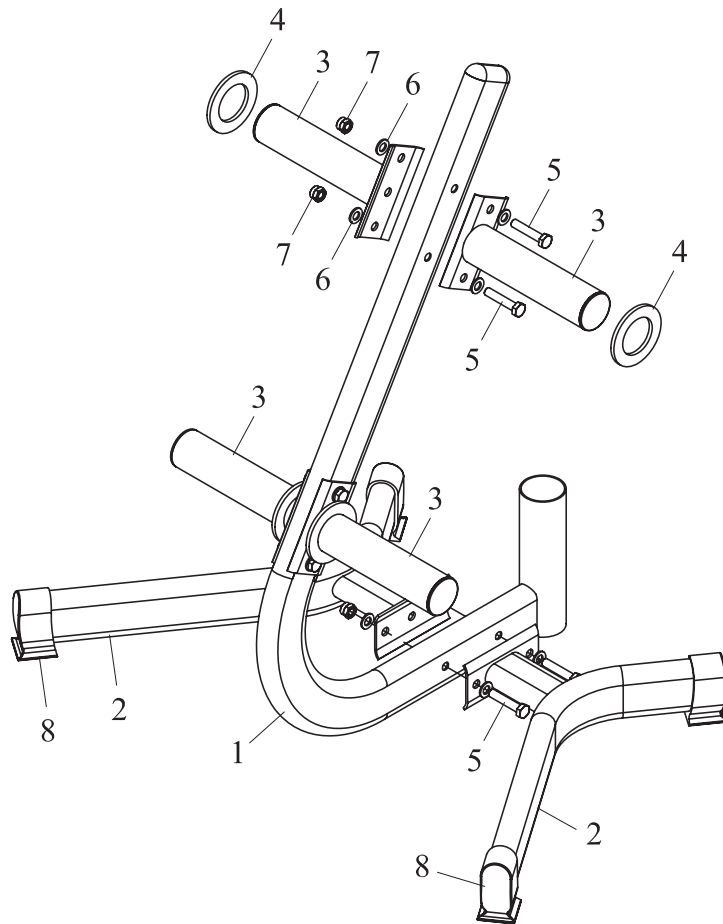

## Σταντ Δίσκων

(Οδηγίες Συναρμολόγησης | Assembly Instructions)

---

Μάθε περισσότερα  
για το σταντ  
σκανάροντας το QR

Learn more about  
the plate rack by  
scanning the QR

ITEM NO.: **43949**

@amila.gr

AMILASPORTS

### ΛΙΣΤΑ ΕΞΑΡΤΗΜΑΤΩΝ / PARTS LIST

#	TMX/PCS	ΠΕΡΙΓΡΑΦΗ	DESCRIPTION
1	1	Κυρίως σκελετός	Main frame
2	2	Βάση	Base
3	4	Υποδοχέας δίσκων	Plate bar
4	4	Λαστιχένιο δαχτυλίδι	Rubber ring
5	6	Βίδα M10x50	Bolt M10x50
6	12	Ροδέλα 10	Washer 10
7	6	Παξιμάδι ασφαλείας M10	Lock nut M10
8	4	Καπάκι	End cap