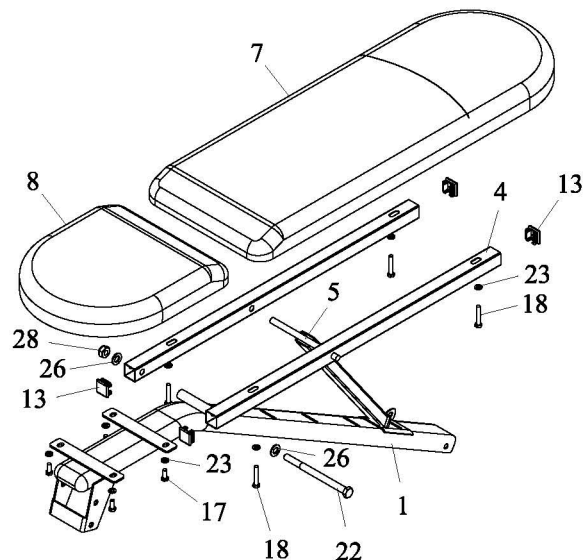

ΣΥΝΑΡΜΟΛΟΓΗΣΗ

GR

Πριν ξεκινήσετε, απλώστε όλα τα εξαρτήματα στο πάτωμα, κάπου που να έχετε άπλετο χώρο. Εξοικειωθείτε με τα εξαρτήματα και τη συναρμολόγηση διαβάζοντας προσεκτικά τις οδηγίες.

Βήμα 1

- 1) Συνδέστε τους τροχούς (12) στην πίσω βάση (3) με βίδες (20), ροδέλες (24) και παξιμάδια (27).
- 2) Τοποθετήστε τα πίσω καπάκια (11) στην πίσω βάση (3) και συνδέστε την πίσω βάση στον κυρίως σκελετό (1) με βίδες (19), ροδέλα (24) και κυρτές ροδέλες (25).
- 3) Τοποθετήστε τα εμπρός καπάκια (10) στην εμπρός βάση (2) και συνδέστε την εμπρός βάση στον κυρίως σκελετό (1) με βίδα (21), ροδέλες (24), παξιμάδι (27) και πείρο (16).
- 4) Συνδέστε το στηρίγμα ποδιών (6) στην εμπρός βάση (2) με το πόμολο (29).
- 5) Περάστε αφρώδη προστατευτικά (9) σε κάθε πλευρά του οριζόντιου άξονα του στηρίγματος ποδιών (6).

Βήμα 2

- 1) Συνδέστε τον άξονα ρυθμιστή πλάτης (5) στους σωλήνες στήριξης πλάτης (4).
- 2) Συνδέστε τους σωλήνες στήριξης πλάτης (4) στον κυρίως σκελετό (1) με βίδα (22), ροδέλες (26) και παξιμάδι (28).
- 3) Συνδέστε το κάθισμα (8) στον κυρίως σκελετό (1) με βίδες (17) και ροδέλες (23).
- 4) Στερεώστε την πλάτη (7) στους σωλήνες στερέωσής της (4) με βίδες (18) και ροδέλες (23).

ASSEMBLY DIAGRAM

EN

PARTS LIST

#	PCS	DESCRIPTION	#	PCS	DESCRIPTION
1	1	Main frame	16	1	Pin
2	1	Front base	17	4	Bolt M6x16
3	1	Rear base	18	4	Bolt M6x40
4	2	Backrest beam	19	3	Bolt M8x20
5	1	Adjustment support	20	2	Bolt M8x45
6	1	Leg holder	21	1	Bolt M9x90
7	1	Backrest cushion	22	1	Bolt M10x140
8	1	Seat	23	8	Washer 6
9	2	Foam rollers	24	7	Washer 8
10	2	Front end-caps	25	2	Curved washer 8
11	2	Rear end-caps	26	2	Washer 10
12	2	Wheels	27	3	Lock nut M8
13	4	Square plug	28	1	Lock nut M10
14	2	Round plug	29	1	Plastic head bolt
15	1	Oval plug			