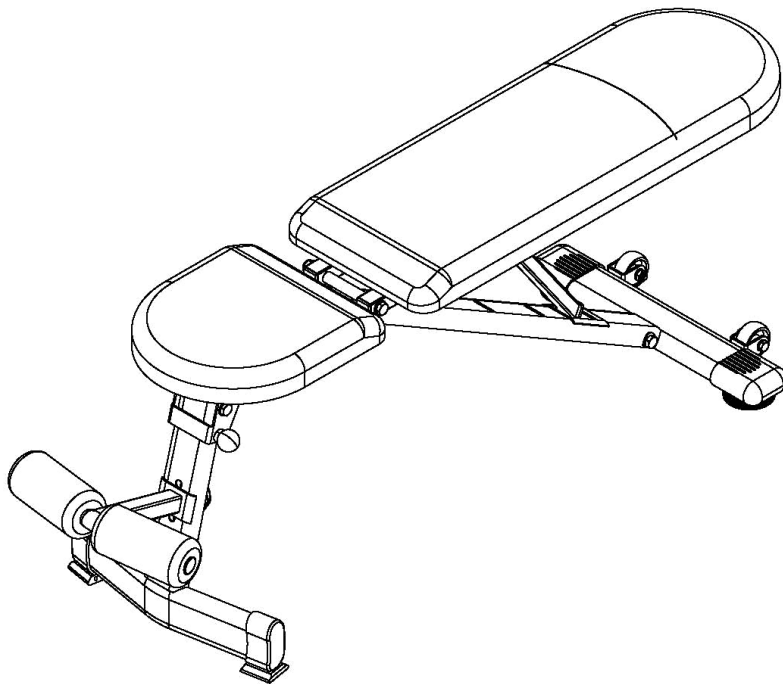

UTILITY BENCH

Πάγκος Γυμναστικής

(Οδηγίες Συναρμολόγησης | Assembly Instructions)

Οδηγός
συναρμολόγησης
στη σελίδα 2

Assembly
instructions
on page 4

Μάθε περισσότερα
για τον πάγκο
σκανάροντας το QR

Learn more about
the bench by
scanning the QR

Βήμα 2

- 1) Συνδέστε τον άξονα ρυθμιστή πλάτης (5) στους σωλήνες στήριξης πλάτης (4).
- 2) Συνδέστε τους σωλήνες στήριξης πλάτης (4) στον κυρίως σκελετό (1) με βίδα (22), ροδέλες (26) και παξιμάδι (28).
- 3) Συνδέστε το κάθισμα (8) στον κυρίως σκελετό (1) με βίδες (17) και ροδέλες (23).
- 4) Στερεώστε την πλάτη (7) στους σωλήνες στερέωσής της (4) με βίδες (18) και ροδέλες (23).

ASSEMBLY DIAGRAM

EN

PARTS LIST

#	PCS	DESCRIPTION	#	PCS	DESCRIPTION
1	1	Main frame	16	1	Pin
2	1	Front base	17	4	Bolt M6x16
3	1	Rear base	18	4	Bolt M6x40
4	2	Backrest beam	19	3	Bolt M8x20
5	1	Adjustment support	20	2	Bolt M8x45
6	1	Leg holder	21	1	Bolt M9x90
7	1	Backrest cushion	22	1	Bolt M10x140
8	1	Seat	23	8	Washer 6
9	2	Foam rollers	24	7	Washer 8
10	2	Front end-caps	25	2	Curved washer 8
11	2	Rear end-caps	26	2	Washer 10
12	2	Wheels	27	3	Lock nut M8
13	4	Square plug	28	1	Lock nut M10
14	2	Round plug	29	1	Plastic head bolt
15	1	Oval plug			

ASSEMBLY INSTRUCTIONS

Before you begin, place all parts on the floor, somewhere with lots of space, and get acquainted with them and the procedure by reading the instructions.

EN

Step 1

- 1) Connect the wheels (12) to the rear base (3) using bolts (20), washers (24) and lock nuts (27).
- 2) Place the rear caps (11) on the rear base (3) and connect the rear base (3) to the main frame (1) with bolts (19), washer (24) and curved washers (25).
- 3) Place the front caps (10) on the front base (2) and connect the front base (2) to the main frame (1) with a bolt (21), washers (24), lock Nut (27) and pin (16).
- 4) Attach the leg holder (6) to the front base (2) with plastic head bolt (29).
- 5) Place foam rollers (9) on each side of the leg holder (6).