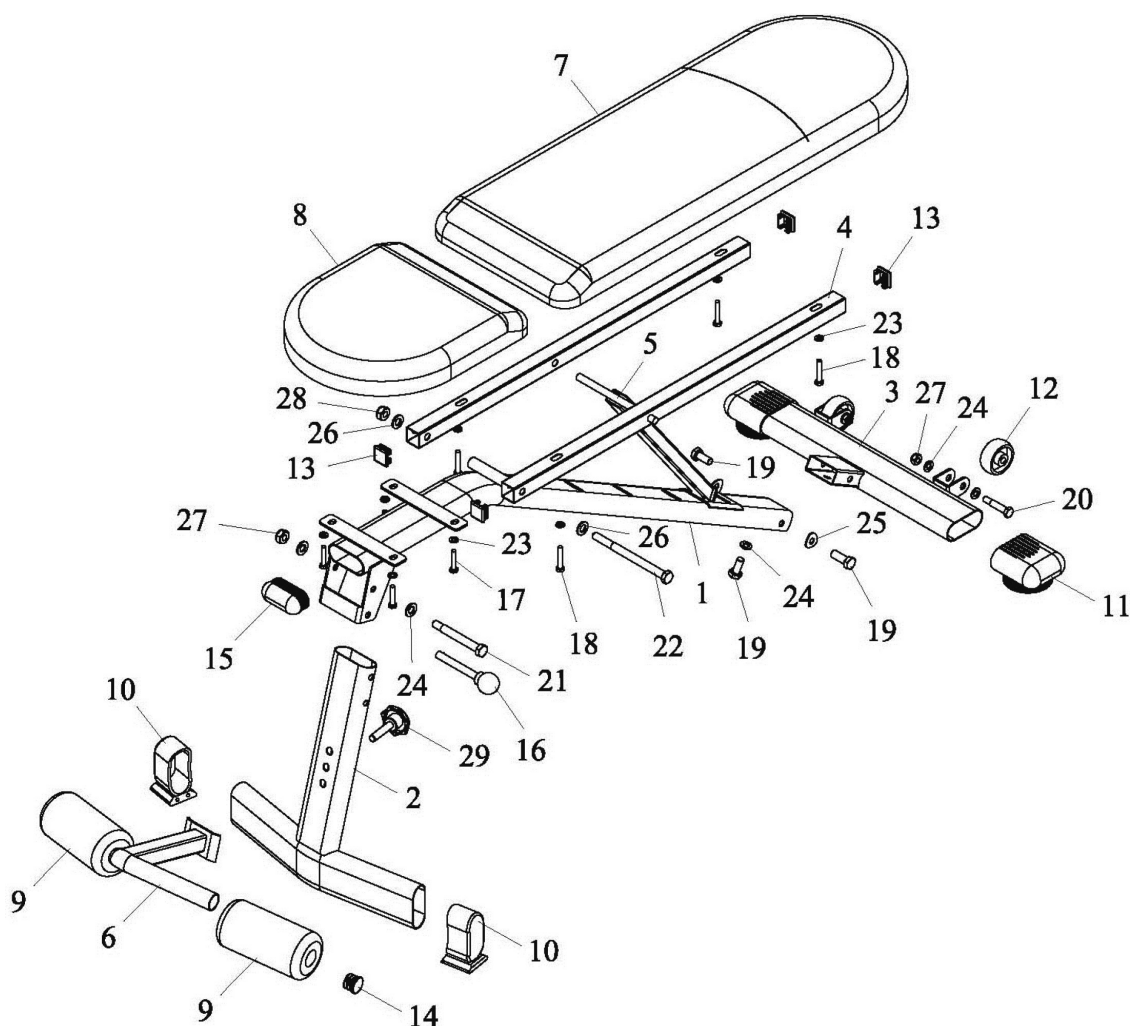

ΣΥΝΑΡΜΟΛΟΓΗΣΗ

GR

Πριν ξεκινήσετε, απλώστε όλα τα εξαρτήματα στο πάτωμα, κάπου που να έχετε άπλετο χώρο. Εξοικειωθείτε με τα εξαρτήματα και τη συναρμολόγηση διαβάζοντας προσεκτικά τις οδηγίες.

Βήμα 1

- 1) Συνδέστε τους τροχούς (12) στην πίσω βάση (3) με βίδες (20), ροδέλες (24) και παξιμάδια (27).
- 2) Τοποθετήστε τα πίσω καπάκια (11) στην πίσω βάση (3) και συνδέστε την πίσω βάση στον κυρίως σκελετό (1) με βίδες (19), ροδέλα (24) και κυρτές ροδέλες (25).
- 3) Τοποθετήστε τα εμπρός καπάκια (10) στην εμπρός βάση (2) και συνδέστε την εμπρός βάση στον κυρίως σκελετό (1) με βίδα (21), ροδέλες (24), παξιμάδι (27) και πείρο (16).
- 4) Συνδέστε το στηρίγμα ποδιών (6) στην εμπρός βάση (2) με το πόμολο (29).
- 5) Περάστε αφρώδη προστατευτικά (9) σε κάθε πλευρά του οριζόντιου άξονα του στηρίγματος ποδιών (6).

Βήμα 2

- 1) Συνδέστε τον άξονα ρυθμιστή πλάτης (5) στους σωλήνες στήριξης πλάτης (4).
- 2) Συνδέστε τους σωλήνες στήριξης πλάτης (4) στον κυρίως σκελετό (1) με βίδα (22), ροδέλες (26) και παξιμάδι (28).
- 3) Συνδέστε το κάθισμα (8) στον κυρίως σκελετό (1) με βίδες (17) και ροδέλες (23).
- 4) Στερεώστε την πλάτη (7) στους σωλήνες στερέωσής της (4) με βίδες (18) και ροδέλες (23).

ASSEMBLY DIAGRAM

EN

PARTS LIST

#	PCS	DESCRIPTION	#	PCS	DESCRIPTION
1	1	Main frame	16	1	Pin
2	1	Front base	17	4	Bolt M6x16
3	1	Rear base	18	4	Bolt M6x40
4	2	Backrest beam	19	3	Bolt M8x20
5	1	Adjustment support	20	2	Bolt M8x45
6	1	Leg holder	21	1	Bolt M9x90
7	1	Backrest cushion	22	1	Bolt M10x140
8	1	Seat	23	8	Washer 6
9	2	Foam rollers	24	7	Washer 8
10	2	Front end-caps	25	2	Curved washer 8
11	2	Rear end-caps	26	2	Washer 10
12	2	Wheels	27	3	Lock nut M8
13	4	Square plug	28	1	Lock nut M10
14	2	Round plug	29	1	Plastic head bolt
15	1	Oval plug			