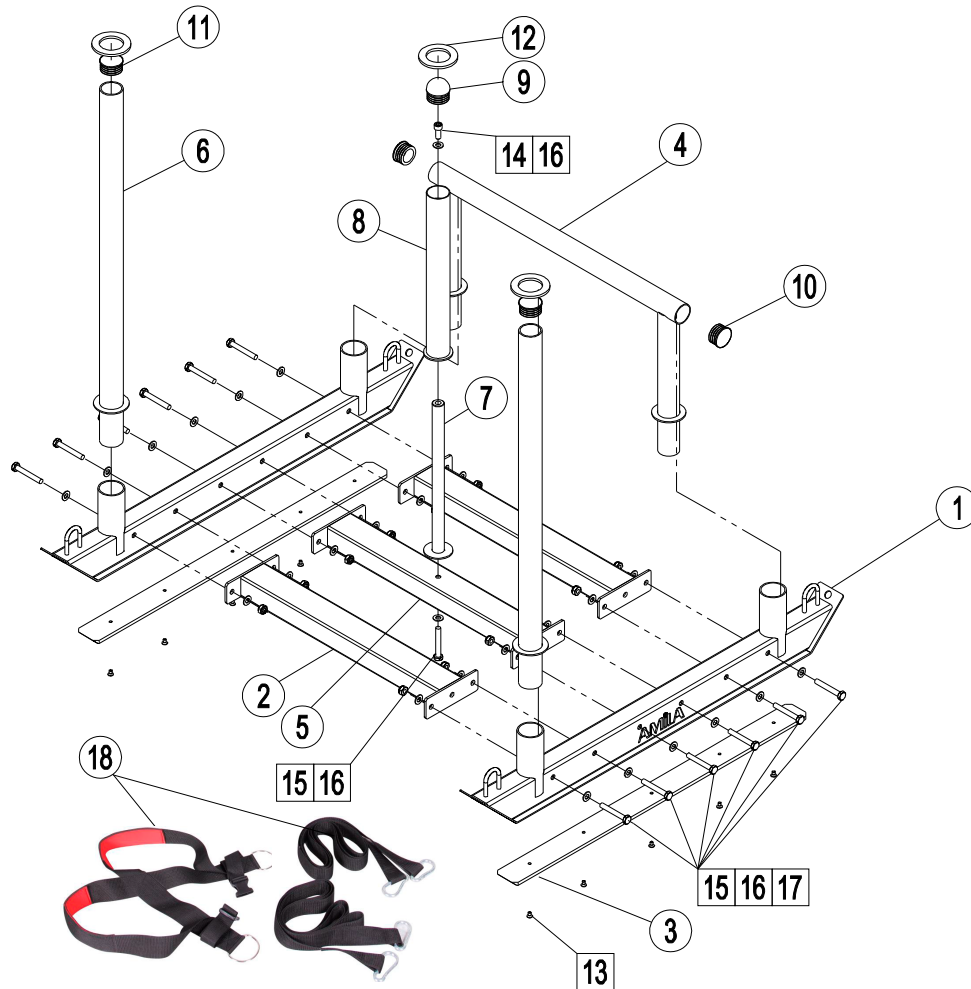

ΣΥΝΑΡΜΟΛΟΓΗΣΗ

GR

Πριν ξεκινήσετε, απλώστε όλα τα εξαρτήματα σε στο πάτωμα, κάπου που να έχετε άπλετο χώρο. Εξοικειωθείτε με τα εξαρτήματα και τη συναρμολόγηση διαβάζοντας προσεκτικά τις οδηγίες. Κάποια από τα εξαρτήματα της γραφικής απεικόνισης στην προηγούμενη σελίδα είναι ήδη συναρμολογημένα για τη δική σας εξυπηρέτηση.

PRECAUTIONS

- Consult your doctor before beginning to exercise.
- If you feel dizzy or weak, immediately stop exercising.

EN

ASSEMBLY DIAGRAM

PARTS LIST

#	PCS	DESCRIPTION
1	2	Side rails
2	2	Front/rear horizontal bars
3	2	Sliding board
4	1	Horizontal handle
5	1	Middle horizontal bar
6	2	Vertical handles
7	1	Plate support
8	1	Olympic plate receptacle
9	1	Round plug

#	PCS	DESCRIPTION
10	2	Round plug 48x2
11	2	Round plug 48x3
12	3	Rubber washer
13	12	Hex socket bolt M5x10
14	1	Hex socket cap bolt M10x25
15	13	Bolt M10x70
16	26	Washer 10
17	12	Lock nut M10
18	1 σετ	Pulling strap set