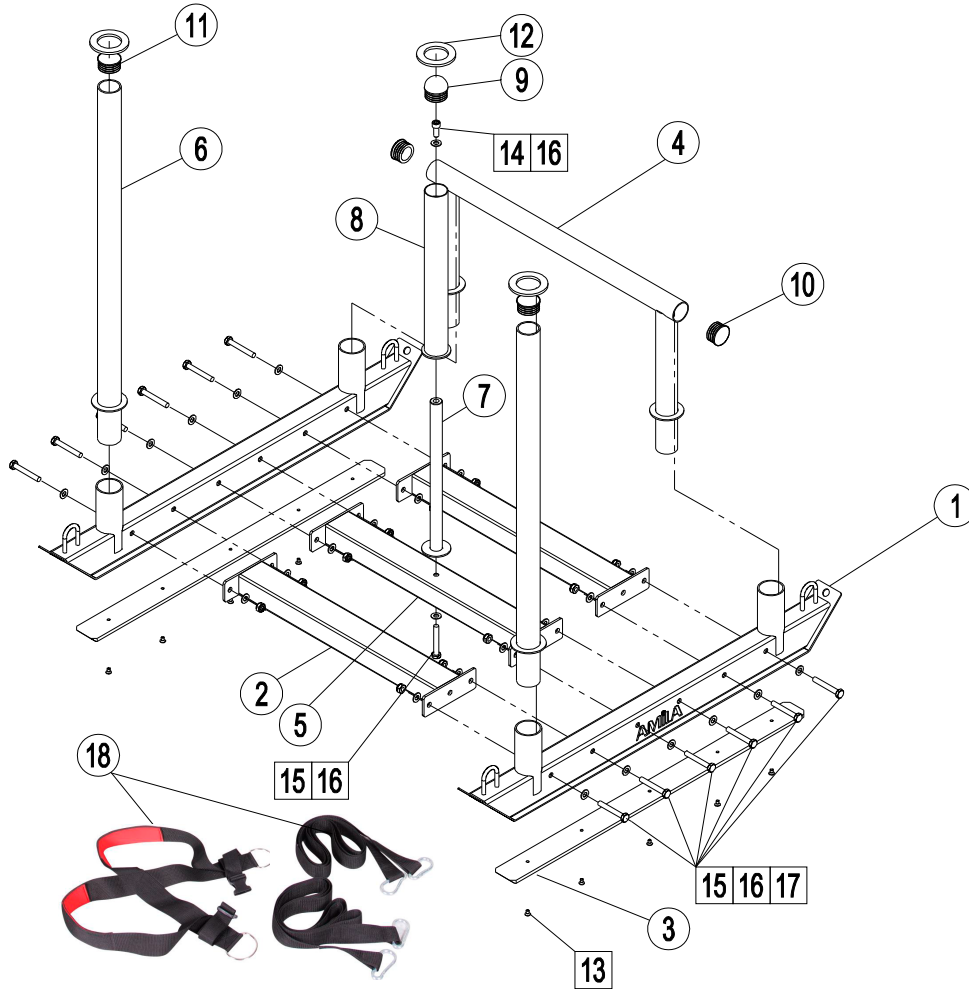

ΛΙΣΤΑ ΕΞΑΡΤΗΜΑΤΩΝ ΣΥΝΑΡΜΟΛΟΓΗΣΗΣ

#	ΤΜΧ	ΠΕΡΙΓΡΑΦΗ
1	2	Ράγες
2	2	Ακριανές οριζόντιες μπάρες
3	2	Επιφάνεια τριβής
4	1	Χερούλι ώθησης
5	1	Μεσαία οριζόντια μπάρα
6	2	Λαβές
7	1	Άξονας τοποθέτησης δίσκων
8	1	Υποδοχέας δίσκων 50 χιλιοστών
9	1	Στρογγυλό καπάκι

#	ΤΜΧ	ΠΕΡΙΓΡΑΦΗ
10	2	Στρογγυλό καπάκι 48x2
11	2	Στρογγυλό καπάκι 48x3
12	3	Λαστιχένια ροδέλα
13	12	Αλενόβιδα M5x10
14	1	Βίδα M10x25
15	13	Βίδα M10x70
16	26	Ροδέλα 10
17	12	Παξιμάδι ασφαλείας M10
18	1 σετ	Ιμάντες έλξης

#	PCS	DESCRIPTION
10	2	Round plug 48x2
11	2	Round plug 48x3
12	3	Rubber washer
13	12	Hex socket bolt M5x10
14	1	Hex socket cap bolt M10x25
15	13	Bolt M10x70
16	26	Washer 10
17	12	Lock nut M10
18	1 σετ	Pulling strap set