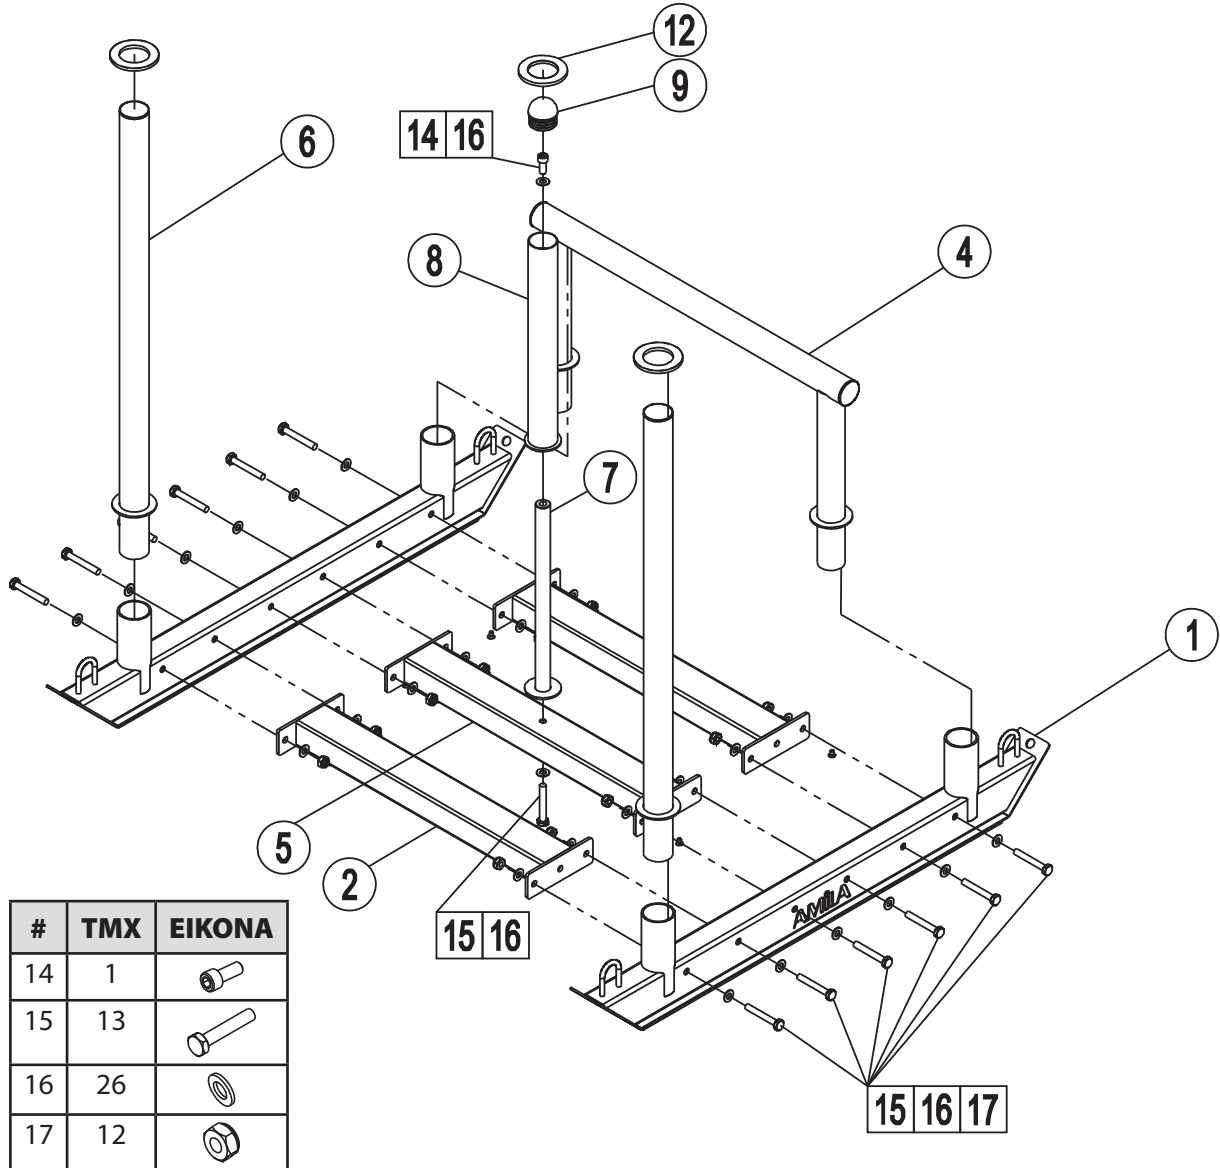

ΣΥΝΑΡΜΟΛΟΓΗΣΗ

GR

Πριν ξεκινήσετε, απλώστε όλα τα εξαρτήματα σε στο πάτωμα, κάπου που να έχετε άπλετο χώρο. Εξοικειωθείτε με τα εξαρτήματα και τη συναρμολόγηση διαβάζοντας προσεκτικά τις οδηγίες. Κάποια από τα εξαρτήματα της γραφικής απεικόνισης στην προηγούμενη σελίδα είναι ήδη συναρμολογημένα για τη δική σας εξυπηρέτηση.