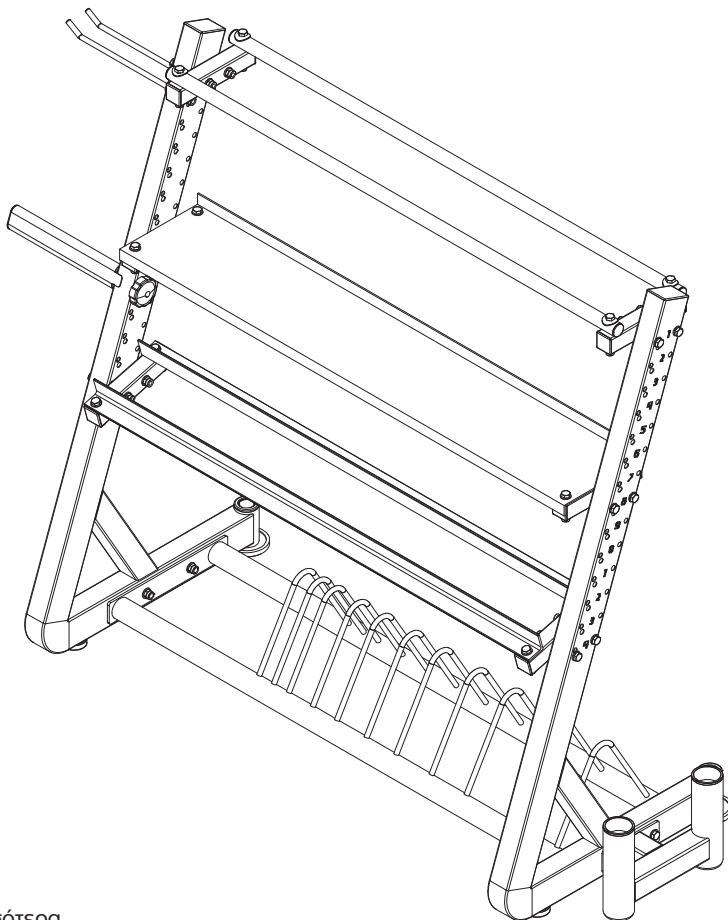

RACK

ΣΤΑΝΤ ΠΟΛΑΠΛΩΝ ΧΡΗΣΕΩΝ

(Οδηγίες Συναρμολόγησης | Assembly Instructions)

Οδηγός
συναρμολόγησης
στη σελίδα 2

Assembly
instructions
on page 3

Μάθε περισσότερα
για το Rack
σκανάροντας το QR

Learn more about
the Rack by
scanning the QR

ITEM NO.: **43937**

@amila.gr

AMILASPORTS

WWW.AMILA.GR

ΑΝΑΛΥΤΙΚΟ ΔΙΑΓΡΑΜΜΑ ΣΥΝΑΡΜΟΛΟΓΗΣΗΣ

ΛΙΣΤΑ ΕΞΑΡΤΗΜΑΤΩΝ ΣΥΝΑΡΜΟΛΟΓΗΣΗΣ

#	ΤΜΧ	ΠΕΡΙΓΡΑΦΗ
1	1	Αριστερός ορθοστάτης
2	1	Δεξιός ορθοστάτης
3	6	Στήριγμα ραφιού
4	2	Ράφι για Medicine Balls
5	1	Ράφι για Kettlebell
6	2	Ράφι για αλτήρες
7	1	Ράφι για δίσκους
8	1	Υποδοχέας μπάρας
9	1	Μπράτσο κρεμάσματος
10	2	Γάντζοι
11	2	Παραλληλόγραμμο καπάκι
12	12	Τετράγωνο καπάκι
13	4	Στρογγυλό καπάκι
14	2	Στρογγυλό καπάκι
15	2	Δακτύλιος

EXPLODED DIAGRAM

EN

PARTS LIST

#	PCS	DESCRIPTION
1	1	Left upright
2	1	Right upright
3	6	Shelf support
4	2	Medicine Balls' shelf
5	1	Kettlebell shelf
6	2	Dumbbell shelf
7	1	Disk shelf
8	1	Bar receptor
9	1	Hanging arm
10	2	Hanging hooks
11	2	Rectangular cap
12	12	Square cap
13	4	Round cap
14	2	Round cap
15	2	Ring

#	PCS	DESCRIPTION
16	2	Rubber back feet
17	2	Front leg
18	2	Knob/nut
19	2	Allen bolt M8x16
20	4	Bolt M10x80
21	8	Bolt M10x55
22	12	Bolt M10x100
23	2	Bolt M12x70
24	2	Bolt M12x75
25	4	Curved washer 10
26	26	Washer 10
27	8	Washer 12
28	14	Safety nut M10
29	4	Safety nut M12
30	1	Basket