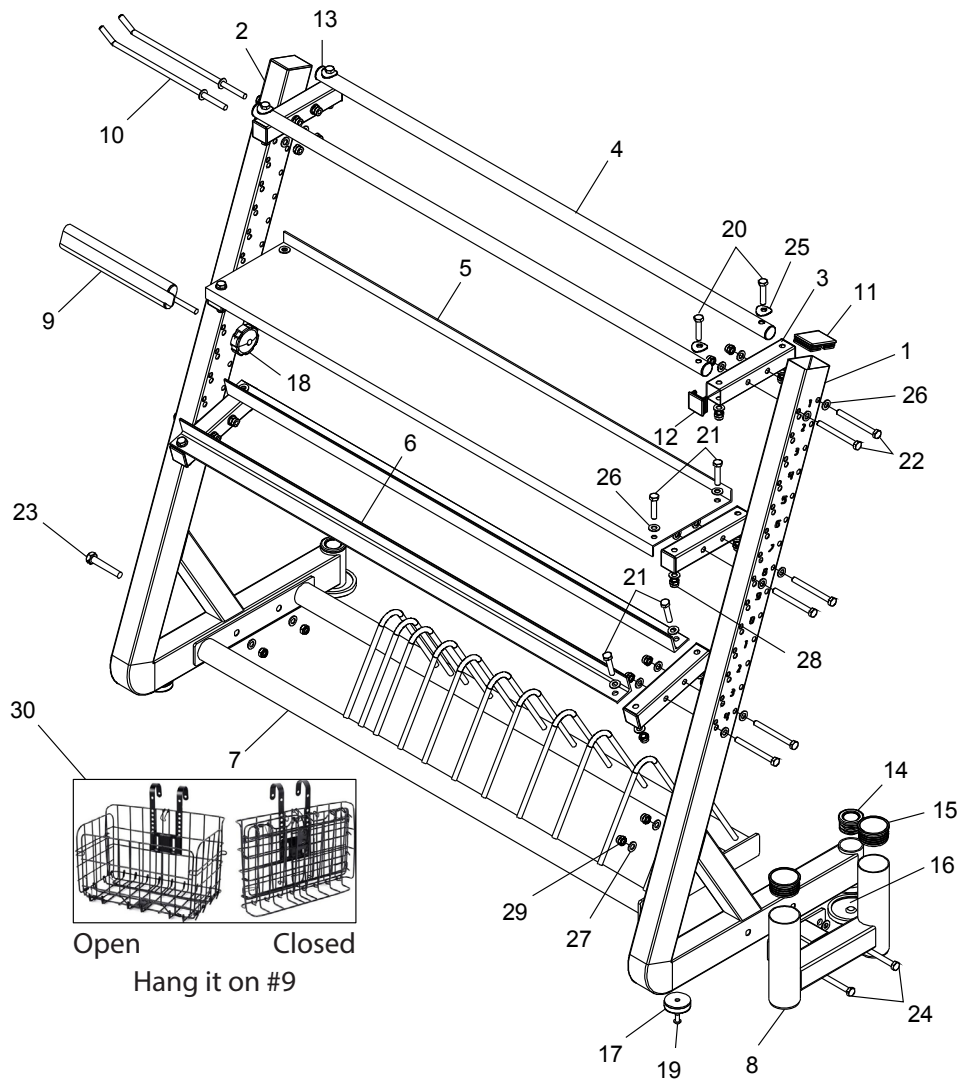

ITEM NO.: **43937**

@amila.gr

AMILASPORTS

WWW.AMILA.GR

ΑΝΑΛΥΤΙΚΟ ΔΙΑΓΡΑΜΜΑ ΣΥΝΑΡΜΟΛΟΓΗΣΗΣ

ΛΙΣΤΑ ΕΞΑΡΤΗΜΑΤΩΝ ΣΥΝΑΡΜΟΛΟΓΗΣΗΣ

#	ΤΜΧ	ΠΕΡΙΓΡΑΦΗ
1	1	Αριστερός ορθοστάτης
2	1	Δεξιός ορθοστάτης
3	6	Στήριγμα ραφιού
4	2	Ράφι για Medicine Balls
5	1	Ράφι για Kettlebell
6	2	Ράφι για αλτήρες
7	1	Ράφι για δίσκους
8	1	Υποδοχέας μπάρας
9	1	Μπράτσο κρεμάσματος
10	2	Γάντζοι
11	2	Παραλληλόγραμμο καπάκι
12	12	Τετράγωνο καπάκι
13	4	Στρογγυλό καπάκι
14	2	Στρογγυλό καπάκι
15	2	Δακτύλιος

EXPLODED DIAGRAM

EN

PARTS LIST

#	PCS	DESCRIPTION
1	1	Left upright
2	1	Right upright
3	6	Shelf support
4	2	Medicine Balls' shelf
5	1	Kettlebell shelf
6	2	Dumbbell shelf
7	1	Disk shelf
8	1	Bar receptor
9	1	Hanging arm
10	2	Hanging hooks
11	2	Rectangular cap
12	12	Square cap
13	4	Round cap
14	2	Round cap
15	2	Ring

#	PCS	DESCRIPTION
16	2	Rubber back feet
17	2	Front leg
18	2	Knob/nut
19	2	Allen bolt M8x16
20	4	Bolt M10x80
21	8	Bolt M10x55
22	12	Bolt M10x100
23	2	Bolt M12x70
24	2	Bolt M12x75
25	4	Curved washer 10
26	26	Washer 10
27	8	Washer 12
28	14	Safety nut M10
29	4	Safety nut M12
30	1	Basket