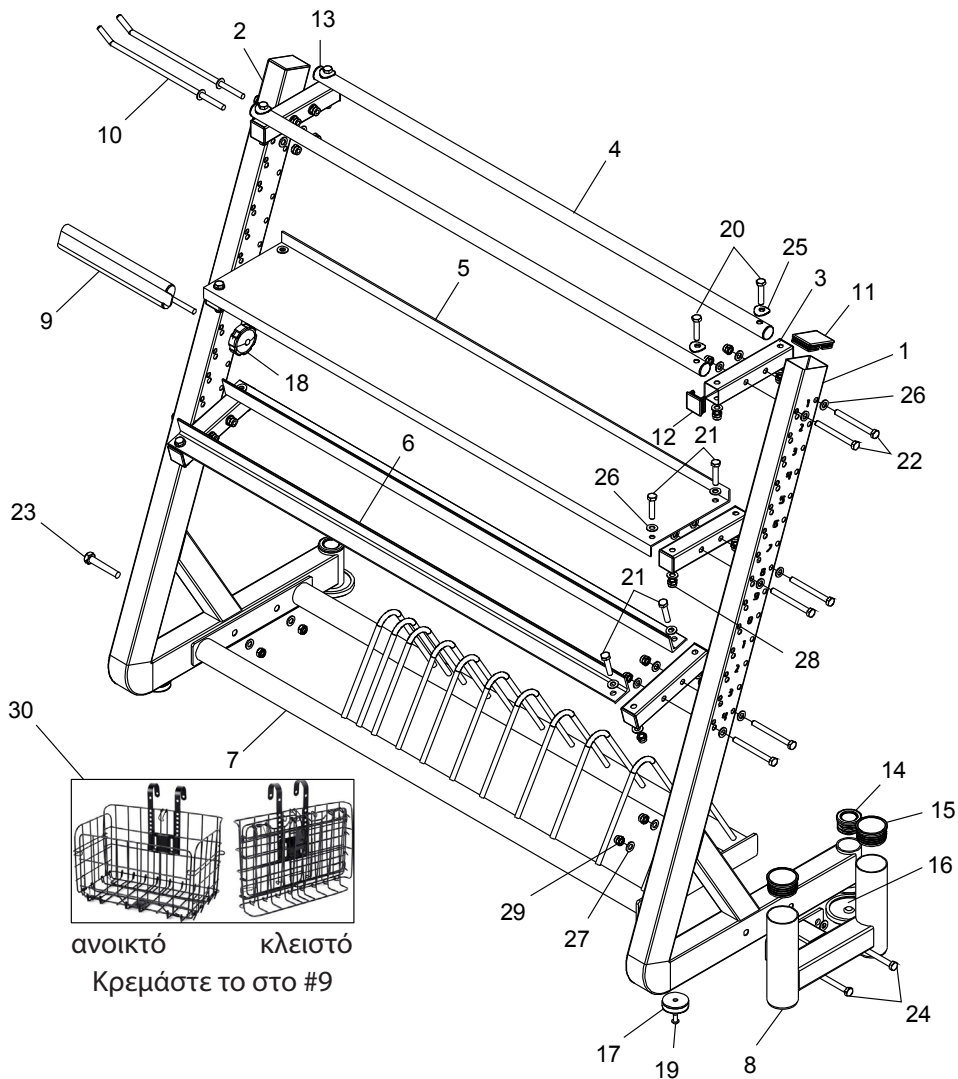

ITEM NO.: **43937**

@amila.gr

AMILASPORTS

WWW.AMILA.GR

ΑΝΑΛΥΤΙΚΟ ΔΙΑΓΡΑΜΜΑ ΣΥΝΑΡΜΟΛΟΓΗΣΗΣ

ΛΙΣΤΑ ΕΞΑΡΤΗΜΑΤΩΝ ΣΥΝΑΡΜΟΛΟΓΗΣΗΣ

#	ΤΜΧ	ΠΕΡΙΓΡΑΦΗ
1	1	Αριστερός ορθοστάτης
2	1	Δεξιός ορθοστάτης
3	6	Στήριγμα ραφιού
4	2	Ράφι για Medicine Balls
5	1	Ράφι για Kettlebell
6	2	Ράφι για αλτήρες
7	1	Ράφι για δίσκους
8	1	Υποδοχέας μπάρας
9	1	Μπράτσο κρεμάσματος
10	2	Γάντζοι
11	2	Παραλληλόγραμμο καπάκι
12	12	Τετράγωνο καπάκι
13	4	Στρογγυλό καπάκι
14	2	Στρογγυλό καπάκι
15	2	Δακτύλιος

EXPLODED DIAGRAM

EN

PARTS LIST

#	PCS	DESCRIPTION
1	1	Left upright
2	1	Right upright
3	6	Shelf support
4	2	Medicine Balls' shelf
5	1	Kettlebell shelf
6	2	Dumbbell shelf
7	1	Disk shelf
8	1	Bar receptor
9	1	Hanging arm
10	2	Hanging hooks
11	2	Rectangular cap
12	12	Square cap
13	4	Round cap
14	2	Round cap
15	2	Ring

#	PCS	DESCRIPTION
16	2	Rubber back feet
17	2	Front leg
18	2	Knob/nut
19	2	Allen bolt M8x16
20	4	Bolt M10x80
21	8	Bolt M10x55
22	12	Bolt M10x100
23	2	Bolt M12x70
24	2	Bolt M12x75
25	4	Curved washer 10
26	26	Washer 10
27	8	Washer 12
28	14	Safety nut M10
29	4	Safety nut M12
30	1	Basket