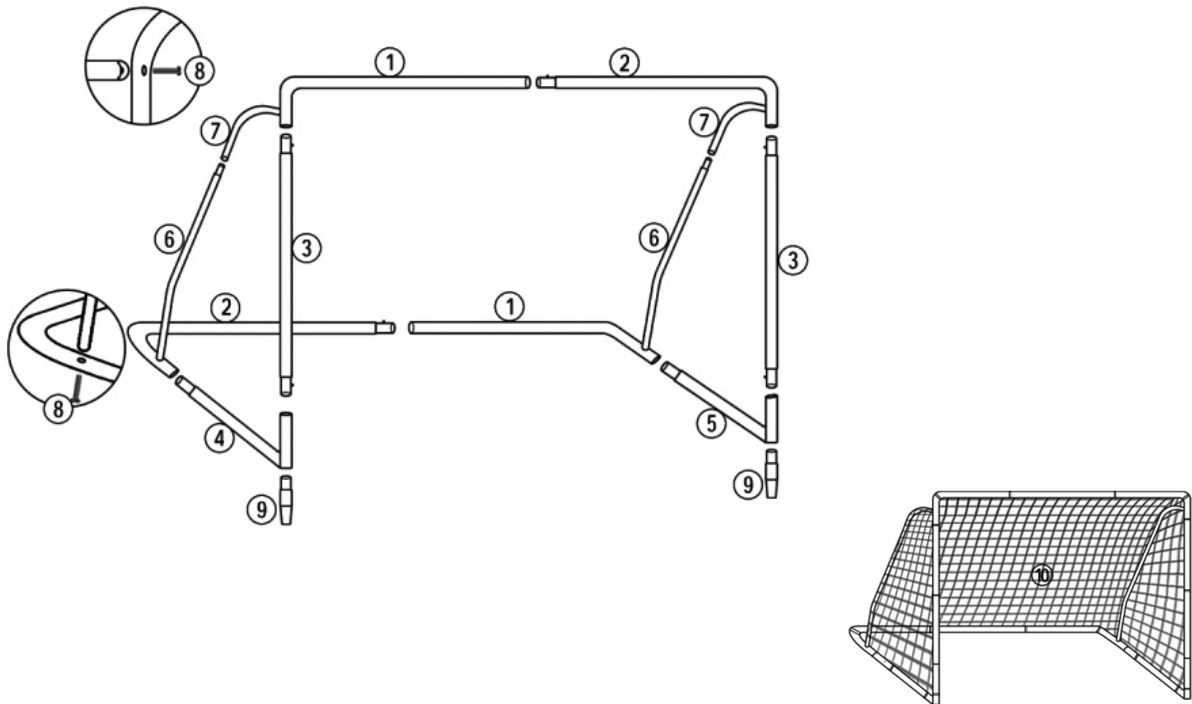

ΛΙΣΤΑ ΕΞΑΡΤΗΜΑΤΩΝ ΣΥΝΑΡΜΟΛΟΓΗΣΗΣ

#	ΤΜΧ	ΠΕΡΙΓΡΑΦΗ	ΕΙΚΟΝΑ
1	2	Σωλήνας	
2	2	Σωλήνας	
3	2	Σωλήνας	
4	1	Σωλήνας	
5	1	Σωλήνας	
6	2	Κάτω αντηρίδα	
7	2	Πάνω αντηρίδα	
8	4	Βίδα M6x60mm	
9	2	Εμπρός ποδαράκια	
10	1	Δίχτυ	

ΑΝΑΛΥΤΙΚΟ ΔΙΑΓΡΑΜΜΑ ΣΥΝΑΡΜΟΛΟΓΗΣΗΣ

ELDICO
sport

Διανέμεται από την **ΕΛΔΙΚΟ ΣΠΟΡ ΜΟΝ. Α.Ε.Ε.**
eMail: support@eldico.gr • Web Site: eldico.gr