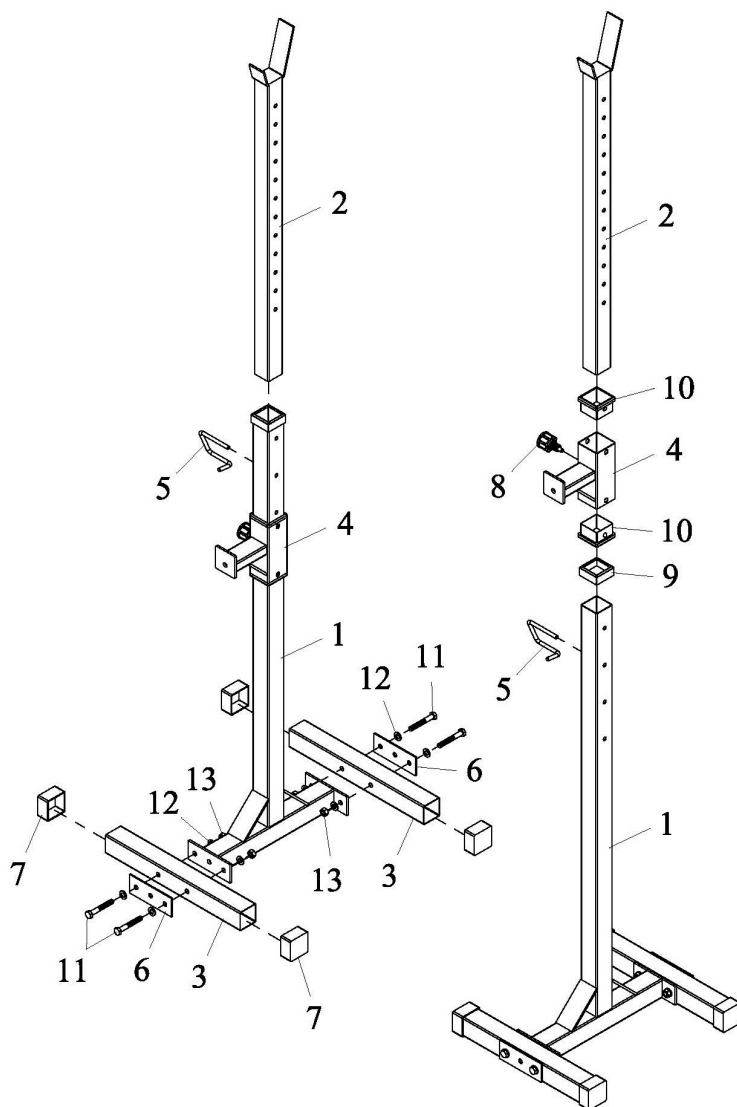

# Ορθοστάτες

43955

### ΛΙΣΤΑ ΕΞΑΡΤΗΜΑΤΩΝ ΣΥΝΑΡΜΟΛΟΓΗΣΗΣ

#	ΤΜΧ	ΠΕΡΙΓΡΑΦΗ
1	2	Κάτω μέρος
2	2	Επάνω μέρος
3	4	Βάση
4	2	Υποδοχέας μπάρας
5	2	Άγκιστρο
6	4	Πλάκα
7	8	Καπάκι
8	2	Πείρος
9	2	Εξωτερικός τριβέας
10	4	Εσωτερικός τριβέας
11	8	Βίδα M10*70
12	16	Ροδέλα 10
13	8	Παξιμάδι ασφαλείας M10