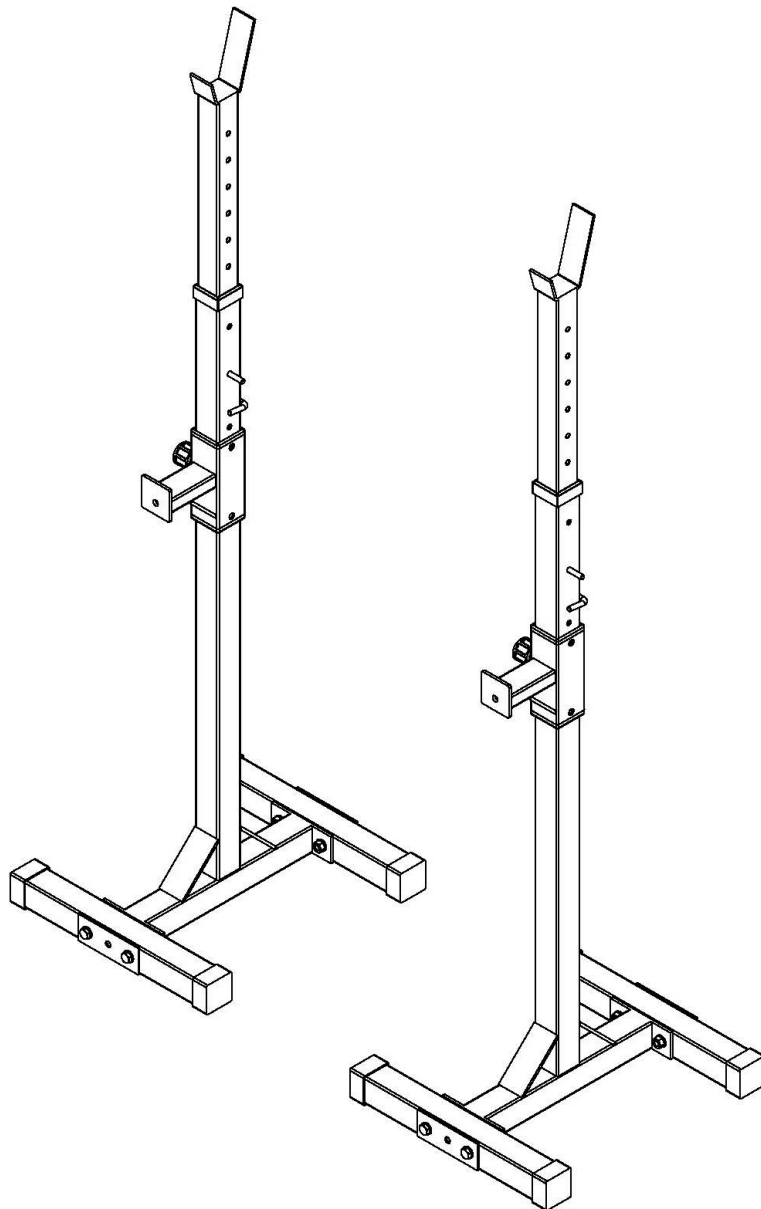

# Ορθοστάτες

43955

### ΛΙΣΤΑ ΕΞΑΡΤΗΜΑΤΩΝ ΣΥΝΑΡΜΟΛΟΓΗΣΗΣ

#	ΤΜΧ	ΠΕΡΙΓΡΑΦΗ
1	2	Κάτω μέρος
2	2	Επάνω μέρος
3	4	Βάση
4	2	Υποδοχέας μπάρας
5	2	Άγκιστρο
6	4	Πλάκα
7	8	Καπάκι
8	2	Πείρος
9	2	Εξωτερικός τριβέας
10	4	Εσωτερικός τριβέας
11	8	Βίδα M10*70
12	16	Ροδέλα 10
13	8	Παξιμάδι ασφαλείας M10